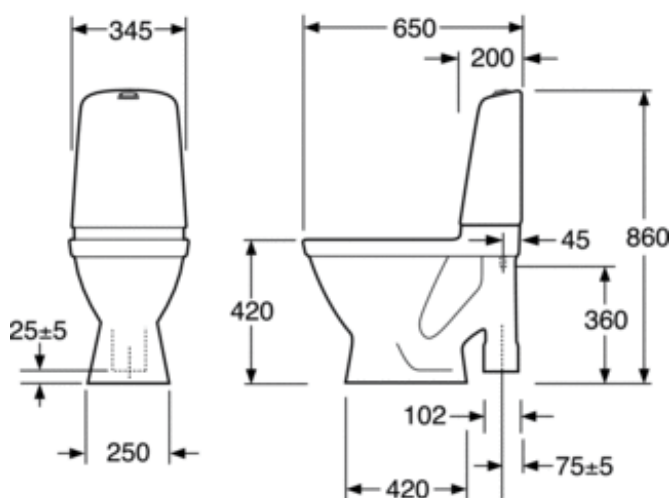

MONTERING & RENGØRING

Montering mod gulv med fire rustfrie skruer med dækhoveder af plast. Den afrundede cisterne og de små ydermål gør den også egnet til placering i hjørner. Primært tænkt som udskiftningsmodel ved renovering uden stamme og/eller gulvudskiftning. Den store fod dækker ved udskiftning, hvor man ønsker at skjule mærker i gulvet efter tidligere wc. Se den medfølgende installationsvejledning. Monteringsdetaljer medfølger.

MÅLSKITSE

FIND FORHANDLERE

A MEMBER OF THE
VILLEROY & BOCH GROUP

Villeroy & Boch Danmark A/S
Hvidsværmervej 165G
2610 Rødovre
gustavsberg.dk
KUNDESERVICE@GUSTAVSBERG.COM