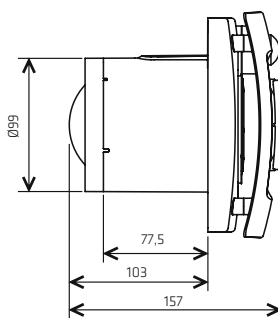

Enkel installering - kan monteres både i væg og loft

Målsæt

Bor hul

Tilslut strøm, 2 ledninger

Væg

Loft

THERMEX Silent One ydelsesdiagram

THERMEX Silent One dimensioner