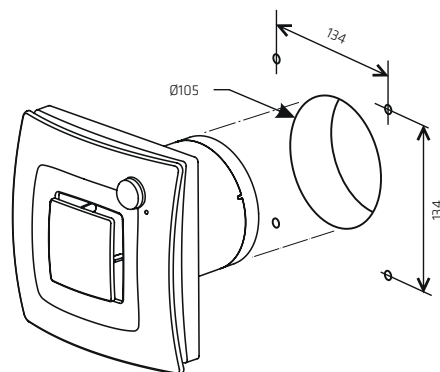

Enkel installering - kan monteres både i væg og loft

Målsæt

Bor hul

Tilslut strøm, 2 ledninger

Væg

Loft

THERMEX Silent One ydelsesdiagram

THERMEX Silent One dimensioner