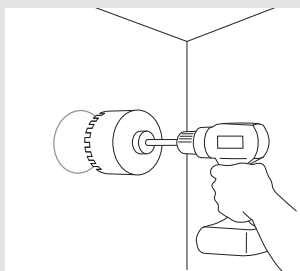

Enkel installering - kan monteres både i væg og loft

Bor hul

THERMEX Silent One ydelsesdiagram

THERMEX Silent One dimensioner

Ventilation Enkelt & Elegant

THERMEX SCANDINAVIA A/S

Farøvej 30
DK-9800 Hjørring
Tlf. +45 98 92 62 33

www.thermex.dk
info@thermex.dk