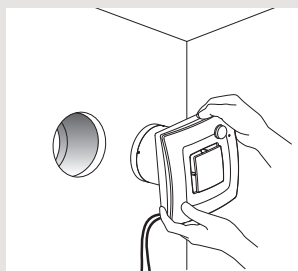

Enkel installering - kan monteres både i væg og loft

Målsæt

Bor hul

Tilslut strøm, 2 ledninger

Væg

Loft

THERMEX Silent One ydelsesdiagram

THERMEX Silent One dimensioner