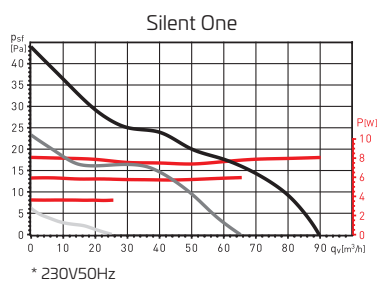

Enkel installering - kan monteres både i væg og loft

Målsæt

Bor hul

Tilslut strøm, 2 ledninger

Væg

Loft

THERMEX Silent One ydelsesdiagram

THERMEX Silent One dimensioner