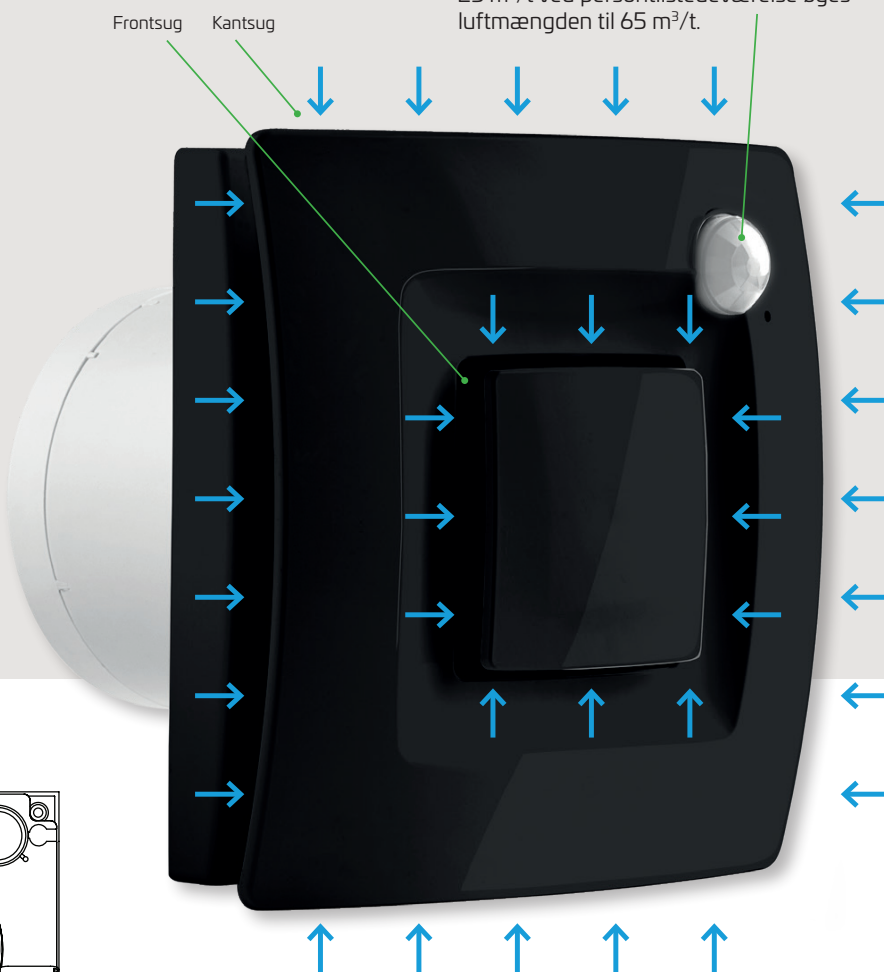

Adaptiv hygroststat

THERMEX Silent One er udstyret med et unikt system, der tilpasser sig luftfugtigheden i omgivelserne både inde og ude.

Hygrostaten aktiveres kun ved store udsving i luftfugtigheden, dette foregår i to tempi. Ved mindre udsving forøges sugestyrken til 65 m³/t og ved store og pludselige udsving forøges sugestyrken til 90 m³/t. Når luftfugtigheden er tilbage til oprindelig niveau ændres sugestyrken til 25 m³/t, hvilket er det normale niveau.

Grundventilation + boost

Silent One kører døgnet rundt på grundventilation og suger 25 m³/t. Ved aktivering af adaptiv hygroststat eller tilstedeværelsessensor øges sugestyrken.

Front- og kantsug

THERMEX Silent One er aerodynamisk - suger både i front og på sider, hvilket giver et effektivt og ensartet sug i rummet.

Tilstedeværelsessensor

THERMEX Silent One har tilstedeværelsessensor - tænder og slukker derfor automatisk. Kører 24 timer i døgnet på minimum niveau, 25 m³/t ved persontilstedeværelse øges luftmængden til 65 m³/t.

Enkel installering - kan monteres både i væg og loft

Målsæt

Bor hul

Tilslut strøm, 2 ledninger

Væg

Loft

THERMEX Silent One ydelsesdiagram

THERMEX Silent One dimensioner