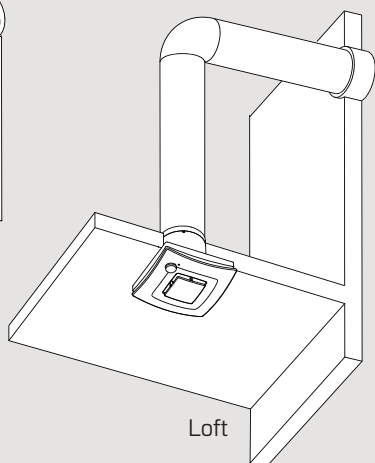

- Lavt lydniveau
- Energivenlig
- Adaptiv hygrostat
- Aerodynamisk
- Bevægelsessensor

Silent One - Sort

Silent One - Hvid

Enkel montering

THERMEX Silent One kan både monteres i væg og loft.

Væg

Loft

En enhed
dækker op til
25 m²

Enkel installering - kan monteres både i væg og loft

Målsæt

Bor hul

Tilslut strøm, 2 ledninger

Væg

Loft

THERMEX Silent One ydelsesdiagram

THERMEX Silent One dimensioner