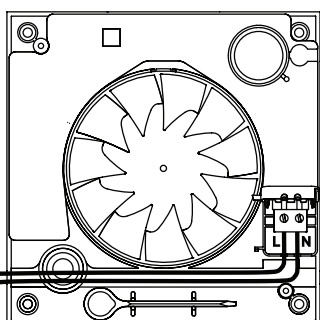

220-240V
50/60Hz

L

N

2 leder el-tilslutning

THERMEX Silent One skal ikke tilsluttes via lyskontakten. Den tilsluttes ganske enkelt el-nettet via 2 ledninger. Plug'N'Play.

THERMEX Silent One, alt-i-én multifunktion – lydsvag og energivenlig