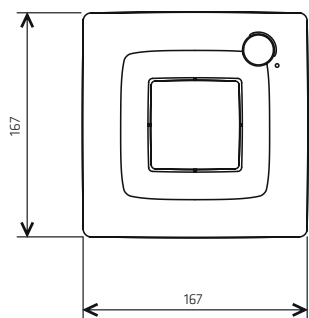

Enkel installering - kan monteres både i væg og loft

Målsæt

Bor hul

Tilslut strøm, 2 ledninger

Væg

Loft

THERMEX Silent One ydelsesdiagram

THERMEX Silent One dimensioner