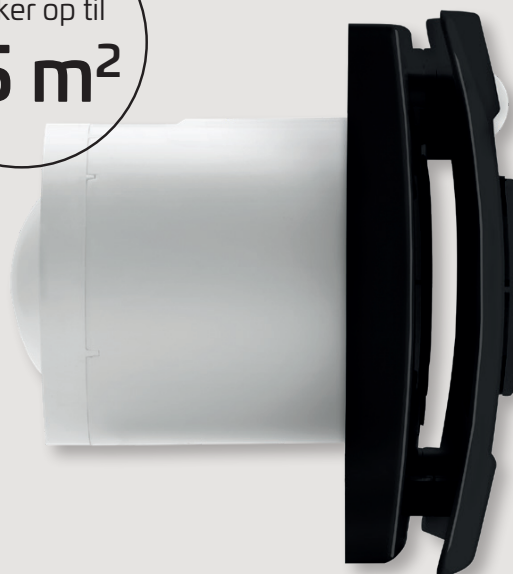

THERMEX Silent One... "One fits all"

Alt-i-én multifunktions- baderumsventilator

Adaptiv hygrostat

Front- og kantsug

Grundventilation + boost

Tilstedeværelsessensor

2 leder el-tilslutning

Lydsvag
fra **17 dB**
Energivenlig
fra **4 W**

- Lavt lydniveau
- Energivenlig
- Adaptiv hygrostat
- Aerodynamisk
- Bevægelsessensor

Silent One - Sort

Silent One - Hvid

Enkel montering

THERMEX Silent One kan både monteres i væg og loft.

Væg

Loft

En enhed
dækker op til
25 m²