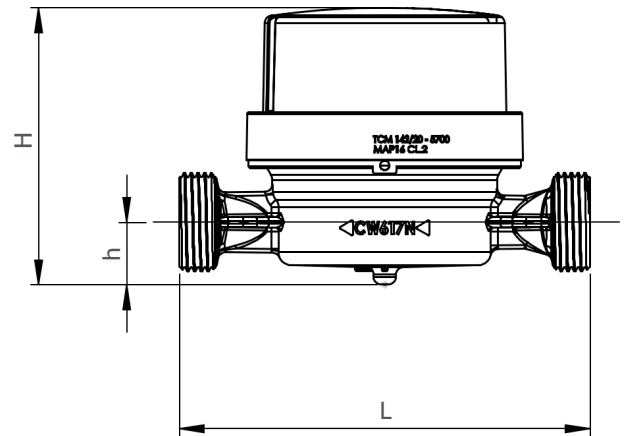

DomoJet®

Single Jet

Mål

Størrelse	DN	15	20
Gevind	Tommer	G ¾ B	G 1 B
Til rørtilslutning	Tommer	½	¾
L	mm	80*/110/115	115/130
H	mm	74	
h	mm	11.7	16.7
B	mm	65	

* kun Q₃ 2.5 R ≤H100 VR63

Kommunikation Moduler

Xylem.com | Sensus.com

Henvendelser Danmark | Xylem Water Solutions Danmark ApS. | Ejby Industrivej 60 | 2600 Glostrup, Danmark | +45 43 20 09 00 | reception.fdk@xylem.com

International Inquiries | Sensus GmbH Hannover | Meineckestr. 10 | 30880 Laatzen | Germany | +49 5102 743177 info.int@xylem.com

©2020 Sensus. Alle købte produkter og udførte tjenester er underlagt Sensus salgsbetingelser, som er tilgængelige på sensus.com. Sensus forbeholder sig ret til at ændre disse vilkår og betingelser efter eget skøn. Sensus-logoet og andre Sensus-produkter eller -tjenester, der henvises til, er registrerede varemærker tilhørende Sensus.

Dette dokument er kun til orientering, og SENSUS GIVER INGEN UDTRYKKELIGE GARANTIER I DETTE DOKUMENT. DESUDEN ER DER INGEN UNDERFORSTÅEDE GARANTIER, HERUNDER, MEN IKKE BEGRÆNSET TIL, GARANTIER MED HENSYN TIL EGNETHED TIL ET BESTEMT FORMÅL OG SALGBARHED. ENHVER BRUG AF PRODUKTERNE, DER IKKE SPECIFIKT ER TILLADT HERI, ER FORBUDT.