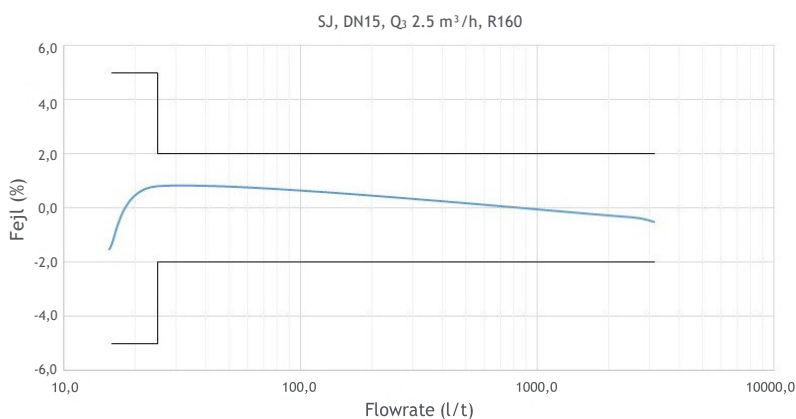

DomoJet®

Single Jet Måler

Beskrivelse

DomoJet® repræsenterer den nye generation af bi-måler til privat brug. Den innovative automatiserede produktionslinje kombinerer høj produktionskapacitet med den højeste kvalitet. DomoJet® opnår den højeste metrologiske ydeevne i sin kategori. Måleren kan udstyres med de nyeste fjernaflæsningsteknologier.

Typisk fejlkurve

FUNKTIONER

- Tør single jet måler til varmt eller koldt vand
- Ideel som fordelingsmåling af indendørs boliger/boligforeninger (submetering)
- MID-certificeret: R max 160
- Q₃ 2.5 - 4, DN 15 - 20, MAP (PN) 16
- Mulighed for at monterer statiske pulssendere efter anmodning
- Sundhedscertificeringer tilgængelige for en række lande
- Understøtter forskellige installationspositioner
- Høj beskyttelse mod eksterne magnetfelter
- Tællerværket kan drejes 360°
- Kan leveres udstyret med kablet eller trådløs Mbus modul

Typisk tryktabs kurve

DomoJet®

Single Jet

HYDRAULISK YDEEVNE

Størrelse	DN	15	20
	Tommer	½	¾
Module B Nr.		TCM 142/20 - 5700	
Module D Nr.		0119-SJ-A010-08	
Q ₃ /Q ₄ = R Henvisning til installationsposition		H R80 V R63	

MID STANDARD YDEEVNE*

Størrelse	DN	15	20
Q ₃	m ³ /t	2.5	4
Q ₄	m ³ /t	3.125	5
R		80	
Q ₁	l/t	31.25	50
Q ₂	l/t	50	80

* Andre værdier af R op til R160 er tilgængelige efter anmodning.

TECHNICAL DATA

Størrelse	DN	15	20
Maksimalt tilladt fejl mellem Q ₁ og Q ₂ (undtaget)		±5%	
Maksimalt tilladt fejl mellem Q ₂ (inkluderet) og Q ₄		±2% med vandtemperatur ≤ 30 °C ±3% med vandtemperatur > 30 °C	
Temperatur klasse		T30, T50, T30/90	
Følsomhedsklasser for flowprofil		U0 - D0	
Start ved flowhastighed	l/t	6	8
Tryk tab		ΔP63	
Tryk tab ved Q ₃	ΔP	0,63	
Beskyttelsesklasse		IP68*	
Kvs værdi	m ³ /t	3.125	5
Nominelt tryk	bar	16	
Maksimal aflæsning	m ³	100,000	
Minimum af læsning	m ³	0.05	
Vejledende vægt	kg	0.35	0.45