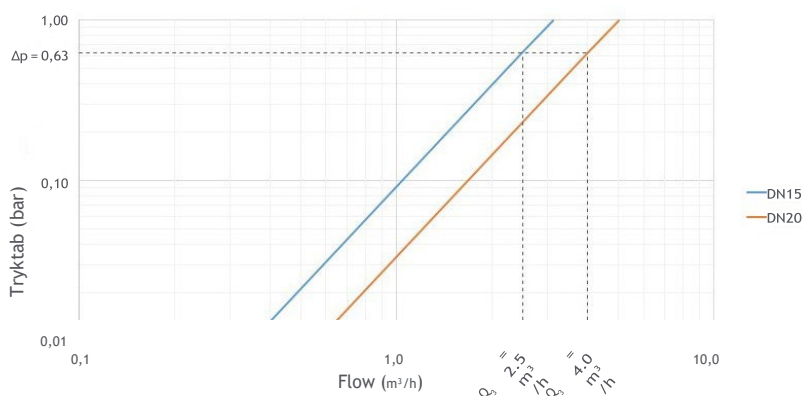

DomoJet®

Single Jet Måler

Beskrivelse

DomoJet® repræsenterer den nye generation af bi-måler til privat brug. Den innovative automatiserede produktionslinje kombinerer høj produktionskapacitet med den højeste kvalitet. DomoJet® opnår den højeste metrologiske ydeevne i sin kategori. Måleren kan udstyres med de nyeste fjernaflæsningsteknologier.

Typisk fejlkurve

FUNKTIONER

- Tør single jet måler til varmt eller koldt vand
- Ideel som fordelingsmåling af indendørs boliger/boligforeninger (submetering)
- MID-certificeret: R max 160
- Q₃ 2.5 - 4, DN 15 - 20, MAP (PN) 16
- Mulighed for at monterer statiske pulssendere efter anmodning
- Sundhedscertificeringer tilgængelige for en række lande
- Understøtter forskellige installationspositioner
- Høj beskyttelse mod eksterne magnetfelter
- Tællerværket kan drejes 360°
- Kan leveres udstyret med kablet eller trådløs Mbus modul

Typisk tryktabs kurve

DomoJet®

Single Jet

HYDRAULISK YDEEVNE

Størrelse	DN	15	20
	Tommer	½	¾
Module B Nr.		TCM 142/20 - 5700	
Module D Nr.		0119-SJ-A010-08	
Q ₃ /Q ₄ = R Henvisning til installationsposition		H R80 V R63	

MID STANDARD YDEEVNE*

Størrelse	DN	15	20
Q ₃	m ³ /t	2.5	4
Q ₄	m ³ /t	3.125	5
R		80	
Q ₁	l/t	31.25	50
Q ₂	l/t	50	80

* Andre værdier af R op til R160 er tilgængelige efter anmodning.

TECHNICAL DATA

Størrelse	DN	15	20
Maksimalt tilladt fejl mellem Q ₁ og Q ₂ (undtaget)		±5%	
Maksimalt tilladt fejl mellem Q ₂ (inkluderet) og Q ₄		±2% med vandtemperatur ≤ 30 °C ±3% med vandtemperatur > 30 °C	
Temperatur klasse		T30, T50, T30/90	
Følsomhedsklasser for flowprofil		U0 - D0	
Start ved flowhastighed	l/t	6	8
Tryk tab		ΔP63	
Tryk tab ved Q ₃	ΔP	0,63	
Beskyttelsesklasse		IP68*	
Kvs værdi	m ³ /t	3.125	5
Nominelt tryk	bar	16	
Maksimal aflæsning	m ³	100,000	
Minimum af læsning	m ³	0.05	
Vejledende vægt	kg	0.35	0.45