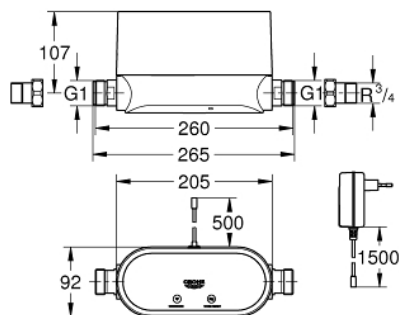

GROHE SENSE GUARD
Smart vandafbryder
MODEL # 22500LN0

Pure Freude
an Wasser

Product Description:
GROHE SENSE GUARD
Smart vandafbryder

Standard Specification:

til trådløst LAN, strømforsyning - 230 V

til enfamiliehuse