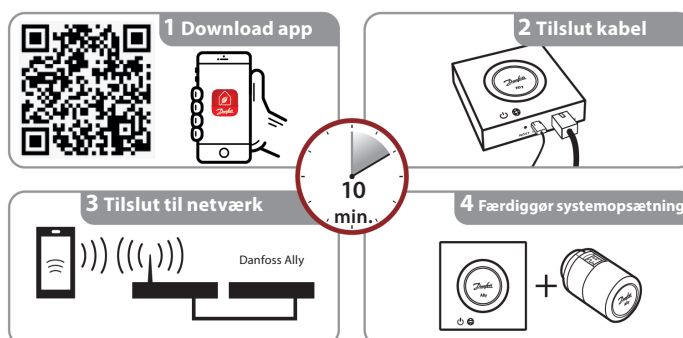

## Anvendelse

Danfoss Ally™ Gateway er et programmerbart, trådløst styresystem, der forbinder alle Danfoss Ally™-enheder til internettet og på intelligent vis styrer din opvarmning via en gratis app, der kan downloades fra Google Play og App Store.

Strømforsyningen og LAN-kablet til internettilslutning medfølger.

- Styrer den daglige varmeplan for alle rum og sørger for, at der kan foretages hurtige og nemme justeringer.

- Pre-heat-funktionen (adaptive learning, dvs tidlig opvarmning) bruges til at sikre, at du har den rette temperatur, når du ønsker det. Når Pre-heat-funktionen er tændt (On) betyder det, at der rampes op til den næste planlagte Hjemme-tilstand.

- Danfoss Ally™ Gateway-softwaren opdateres automatisk fra internettet.

Antallet af hver type enhed for et system må ikke overstige:

Danfoss Ally™ Gateway	1 enhed
Danfoss Ally™ radiatortermostat	32 enheder
Danfoss Icon™ Master Controller	3 enheder
Danfoss Zigbee Repeater	>10 enheder

## Nem installation

**Tekniske  
specifikationer**

<b>Danfoss Ally™ Gateway</b>	
Enhedens funktion	Smart Home Gateway
Anbefalet brug	Bolig indendørs (forureningsgrad 2)
Anvendelse	Radiatorer, vandbaseret gulvvarme
LED-indikatorer (grøn)	Strøm/status, netværksforbindelse
Knop	Tryk på Reset-knappen i fem sekunder for at udføre en fabriksnulstilling
Strømforsyning	5 VDC
Adapter	110 V ~ 240 VAC, 5 V / 1 ADC
Energiforbrug / Stå ved	< 5 W / < 2 W
Kabelbaseret kommunikation	10/100M Ethernet-port (RJ45, LAN)
Trådløs kommunikation	Zigbee / IEEE 802.15.4
Sendefrekvens/strøm	2,4 GHz / < 20 dBm (79 mW)
Transmission rækkevidde i bygninger	op til 30 m
Firmware-opdatering	Understøtter trådløse opdateringer
Driftstemperatur	-10 °C til 55 °C
Opbevaringstemperatur	-20 °C til 60 °C
Størrelse	95 mm x 95 mm x 23 mm
IP-klasse	20
Integrationer	Amazon Alexa, Google Assistant, Partner API
Godkendelser, markeringer mv.	  