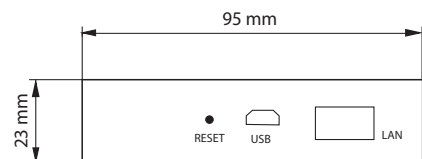

**Tekniske
specifikationer**

Danfoss Ally™ Gateway	
Enhedens funktion	Smart Home Gateway
Anbefalet brug	Bolig indendørs (forureningsgrad 2)
Anvendelse	Radiatorer, vandbaseret gulvvarme
LED-indikatorer (grøn)	Strøm/status, netværksforbindelse
Knop	Tryk på Reset-knappen i fem sekunder for at udføre en fabriksnulstilling
Strømforsyning	5 VDC
Adapter	110 V ~ 240 VAC, 5 V / 1 ADC
Energiforbrug / Stå ved	< 5 W / < 2 W
Kabelbaseret kommunikation	10/100M Ethernet-port (RJ45, LAN)
Trådløs kommunikation	Zigbee / IEEE 802.15.4
Sendefrekvens/strøm	2,4 GHz / < 20 dBm (79 mW)
Transmission rækkevidde i bygninger	op til 30 m
Firmware-opdatering	Understøtter trådløse opdateringer
Driftstemperatur	-10 °C til 55 °C
Opbevaringstemperatur	-20 °C til 60 °C
Størrelse	95 mm x 95 mm x 23 mm
IP-klasse	20
Integrationer	Amazon Alexa, Google Assistant, Partner API
Godkendelser, markeringer mv.	

Mål

Danfoss A/S

Heating Segment, Salg Danmark • danfoss.dk • +45 6991 8080 • E-Mail: kundeservice.dk@danfoss.com

Danfoss påtager sig intet ansvar for mulige fejl i kataloger, brochurer og andet trykt materiale. Danfoss forbeholder sig ret til uden forudgående varsel at foretage ændringer i sine produkter, herunder i produkter, som allerede er i ordre, såfremt dette kan ske uden at ændre allerede aftalte specifikationer. Alle varemærker i dette materiale tilhører de respektive virksomheder. Danfoss og alle Danfoss logoer er varemærker tilhørende Danfoss A/S. Alle rettigheder forbeholdes.