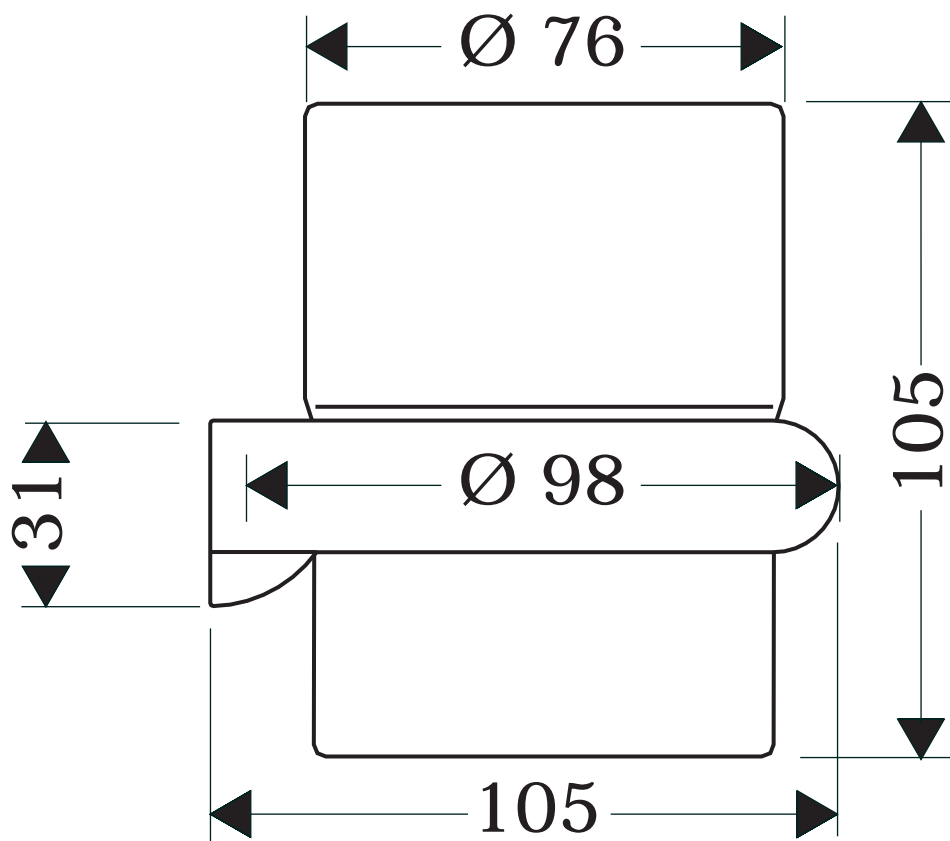

HANSGROHE LOGO

Zahnglas
41645

hansgrohe

AXOR | PHARO