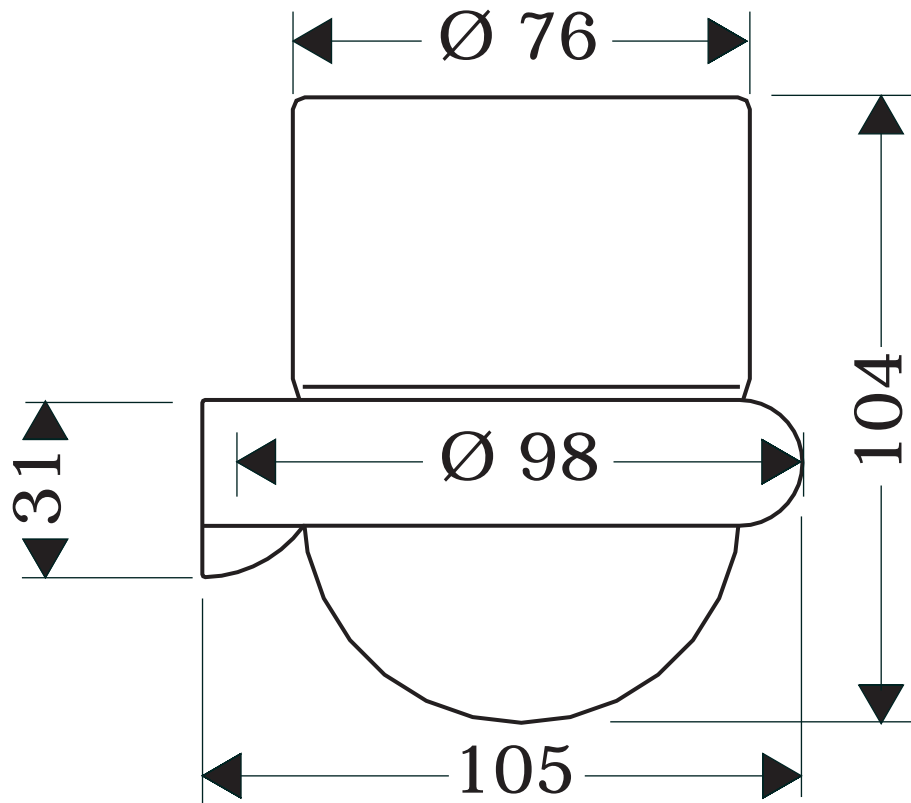

HANSGROHE LOGO

Zahnglas
41635

hansgrohe

AXOR | PHARO