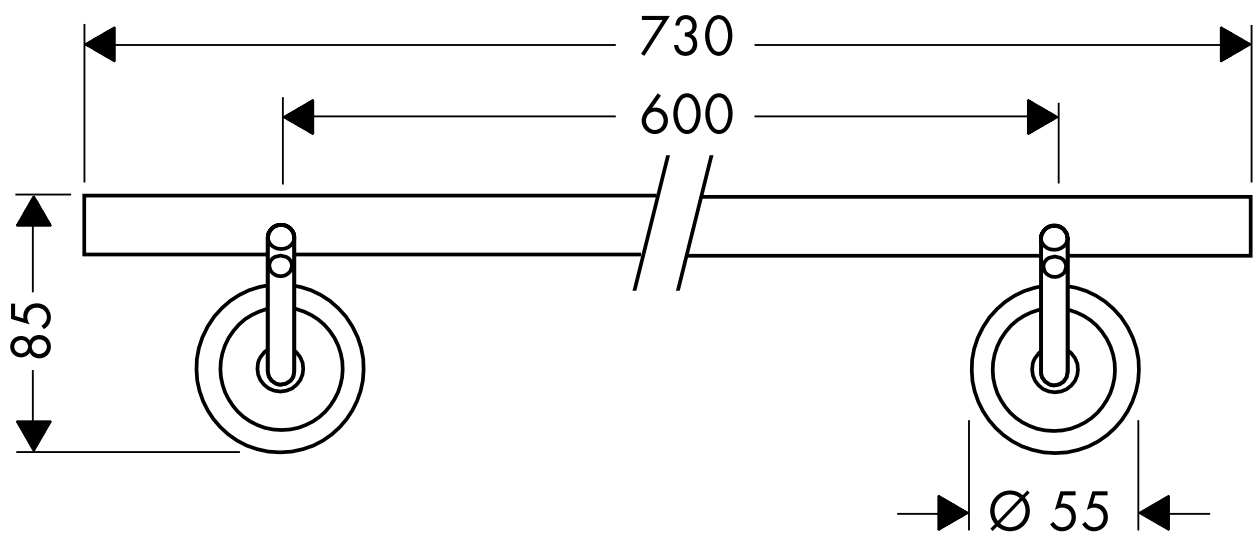

AXOR STARK

Badetuchhalter 730mm
40806

hansgrohe

AXOR | PHARO