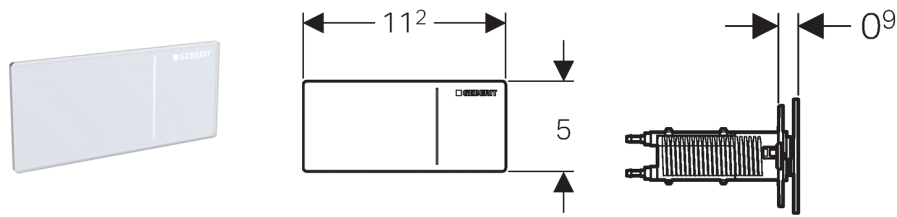

Geberit Omega70-remote

Anvendelse

- Til pneumatisk fjernbetjening af synlige cisterner og indbygningscisterner fra Geberit
- Til mure og let byggeri
- Til lagtykkelser 5– 50 mm i let byggeri
- Materialetykkelse i tungt byggeri mindst 75 mm
- Til fliseopbygning 5-40 mm
- Til Geberit Omega-indbygningscisterner 12 cm
- Til aktivering af skyl med høj betjeningskomfort
- Ikke egnet til Geberit Omega-indbygningscisterner 12 cm, til PEX-tilslutning

Egenskaber

- Støjsvag løfteanordning
- Servolift hydraulisk med minimal betjeningskraft
- Aktivering af skyl pneumatisk
- Kan kombineres med Geberit-betjeningsplader Omega eller Geberit-afdækningsplade Omega

Tekniske data

Betjeningskraft < 25 N

Indeholdt i leveringen

- Servolift hydraulisk
 - Vandtilslutningssæt
 - Pneumatikslange, 2 m
 - Indbygningsdel
 - Tomrør, 1,7 m
 - Montagetilbehør
 - Fastgørelsesmateriale
- Findes ikke
- 242.489.00.1 - Kort Pex tilslutning

Artikel

Varenummer	VVS-nr.	Farve
115.084.SJ.1	617092731	Glas sort
115.084.SQ.1	617092732	Glas umbra
115.084.FW.1	617092740	Børstet rustfrit stål
115.084.SI.1	617092730	Glas hvidt

- HUSK: Skift den lange PEX tilslutning i cisternen til den korte PEX-tilslutning