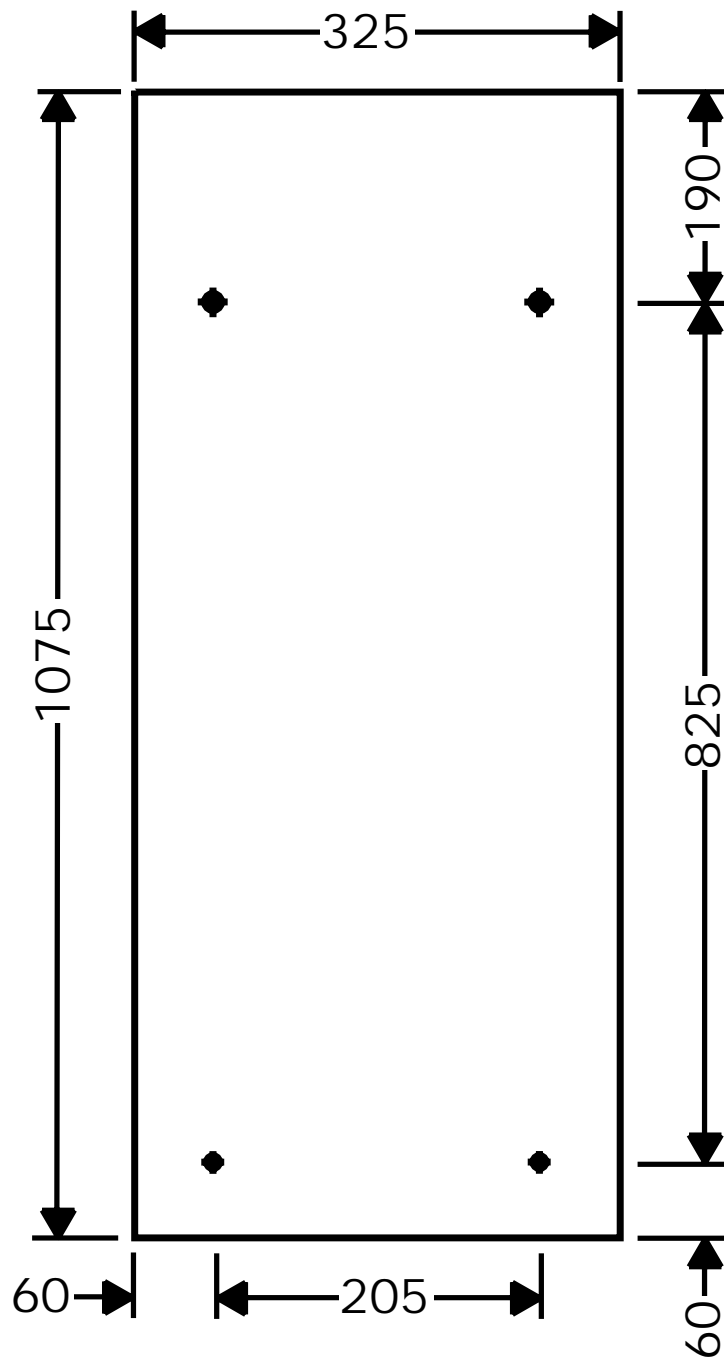

# AXOR

Spiegel  
40140

**hansgrohe**

AXOR | PHARO