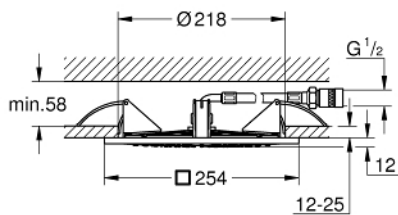

## 27 467 000 RAINSHOWER F-SERIES LOFTBRUSER 1 SPRAY

### PRODUKTBESKRIVELSE

- Rain
- 254 x 254 mm
- materiale: metal
- tilslutningsgevind 1/2"
- **GROHE DreamSpray** perfekt spraymønster
- **GROHE StarLight**-krombelægning
- **SpeedClean** antikalksystem
- velegnet til gennemstrømsvarmer
- min. tryk 1,0 bar