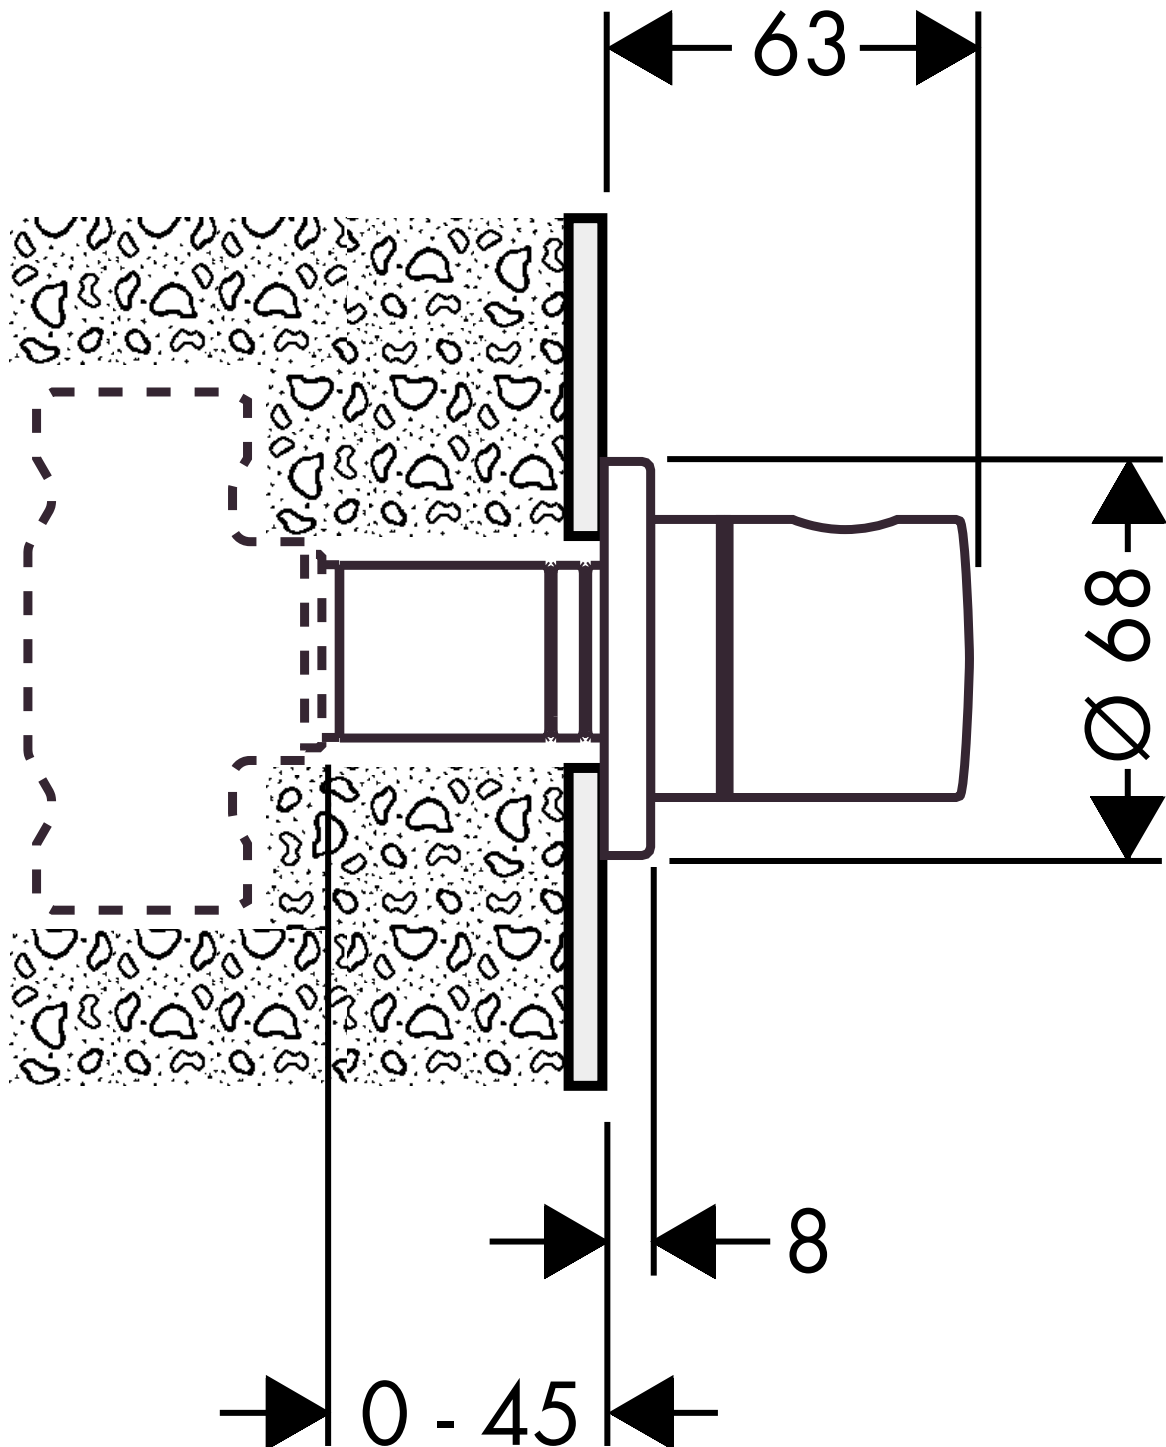

# AXOR UNO

Absperrventil Unterputz DN15/DN20 mit zylindrischem Griff  
38976

**hansgrohe**

AXOR | PHARO