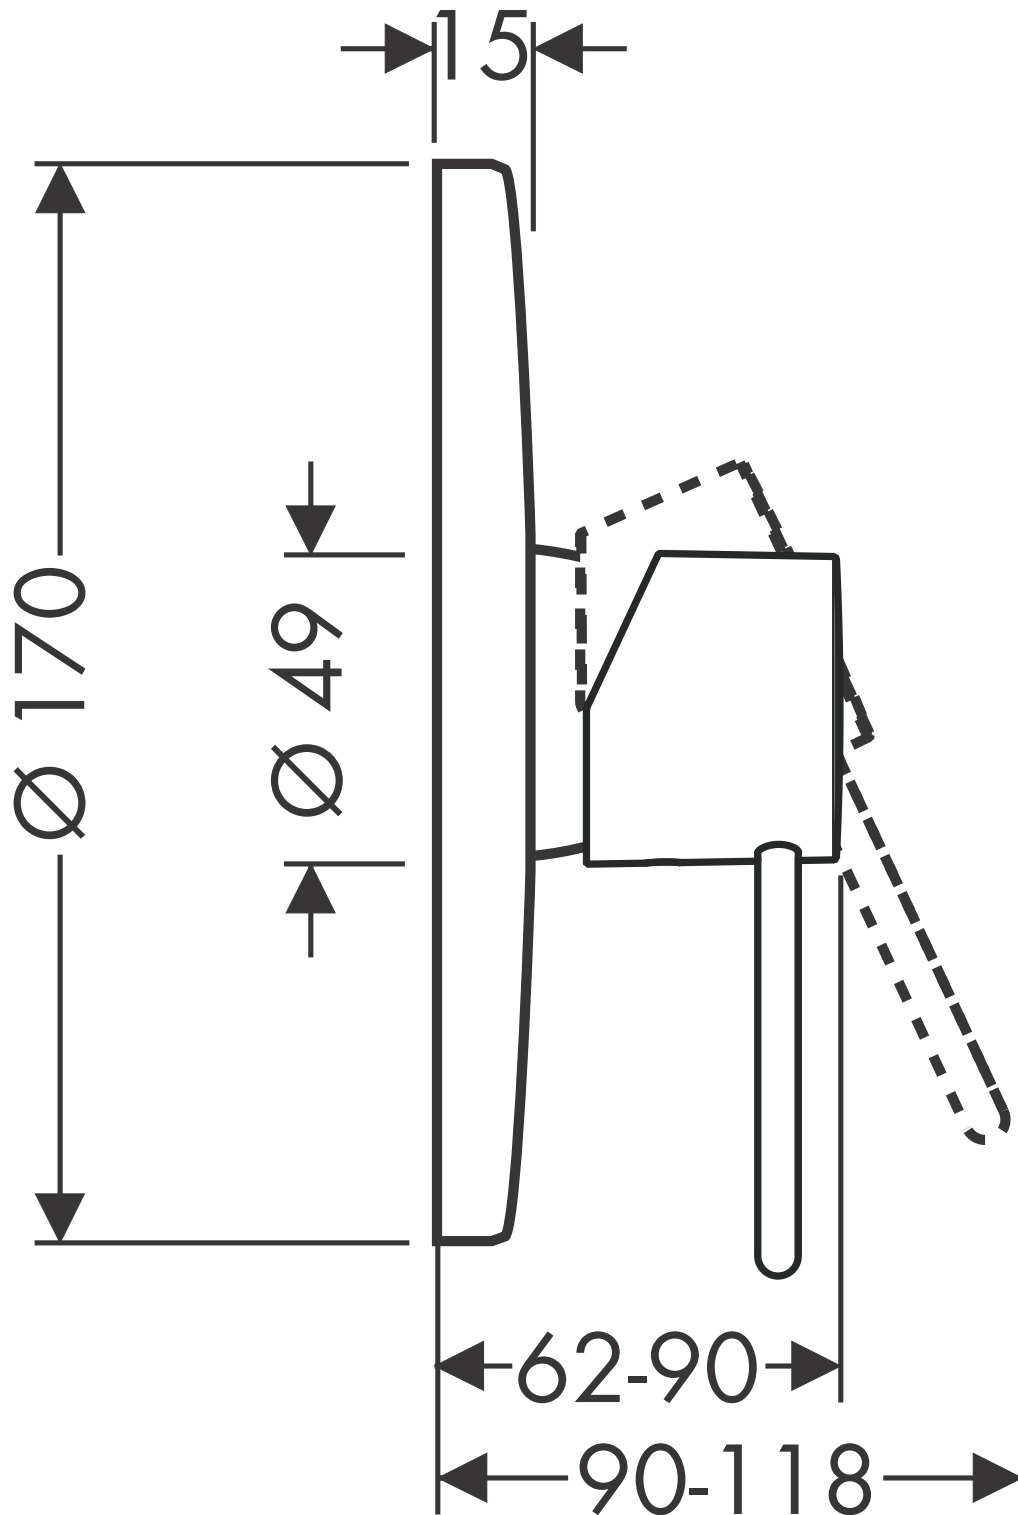

Axor Uno²

Brausenmischer Unterputz
38625XXX

hansgrohe

AXOR | PHÂRO