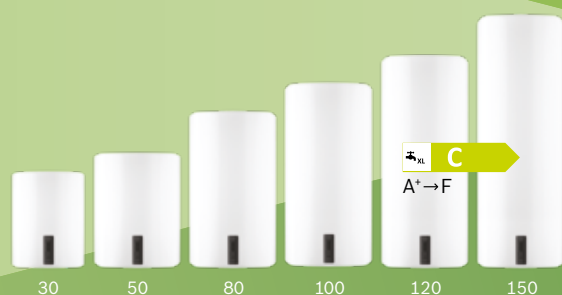

Automatisk anti-legionella

– bakteriefri til gavn for dit helbred.

Energimærket kan variere for de forskellige modeller

¹⁾ Gælder kun ved 3-faset 400V tilslutning

Teknisk data

El-vandvarmer	Opvarmningstid i minutter ved 230V fra 10°C til 55°C	Opvarmningstid i minutter ved 400V fra 10°C til 55°C	Effekt i kW	Indhold i liter	Mål i mm	Vægt i kg.
Bosch Tronic 4500 T 30	25	21	2,1 – 4,2	28,3	510x420x445	19
Bosch Tronic 4500 T 50	76	25	2 – 6	48,3	610x500x512	28
Bosch Tronic 4500 T 80	123	41	2 – 6	78	830x500x512	34
Bosch Tronic 4500 T 100	153	51	2 – 6	97,3	975x500x512	39
Bosch Tronic 4500 T 120	186	62	2 – 6	118,1	1.130x500x512	44
Bosch Tronic 4500 T 150	232	77	2 – 6	147,1	1.345x500x512	50