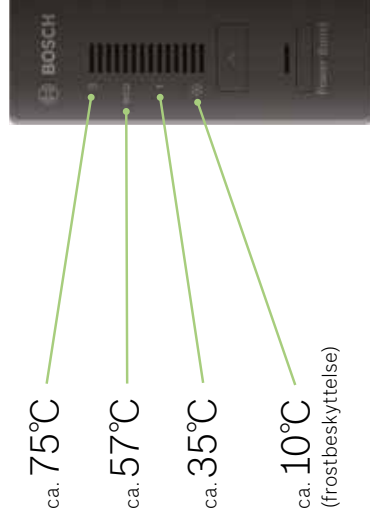

ca. 75°C

ca. 57°C

ca. 35°C

ca. 10°C
(frostbeskyttelse)