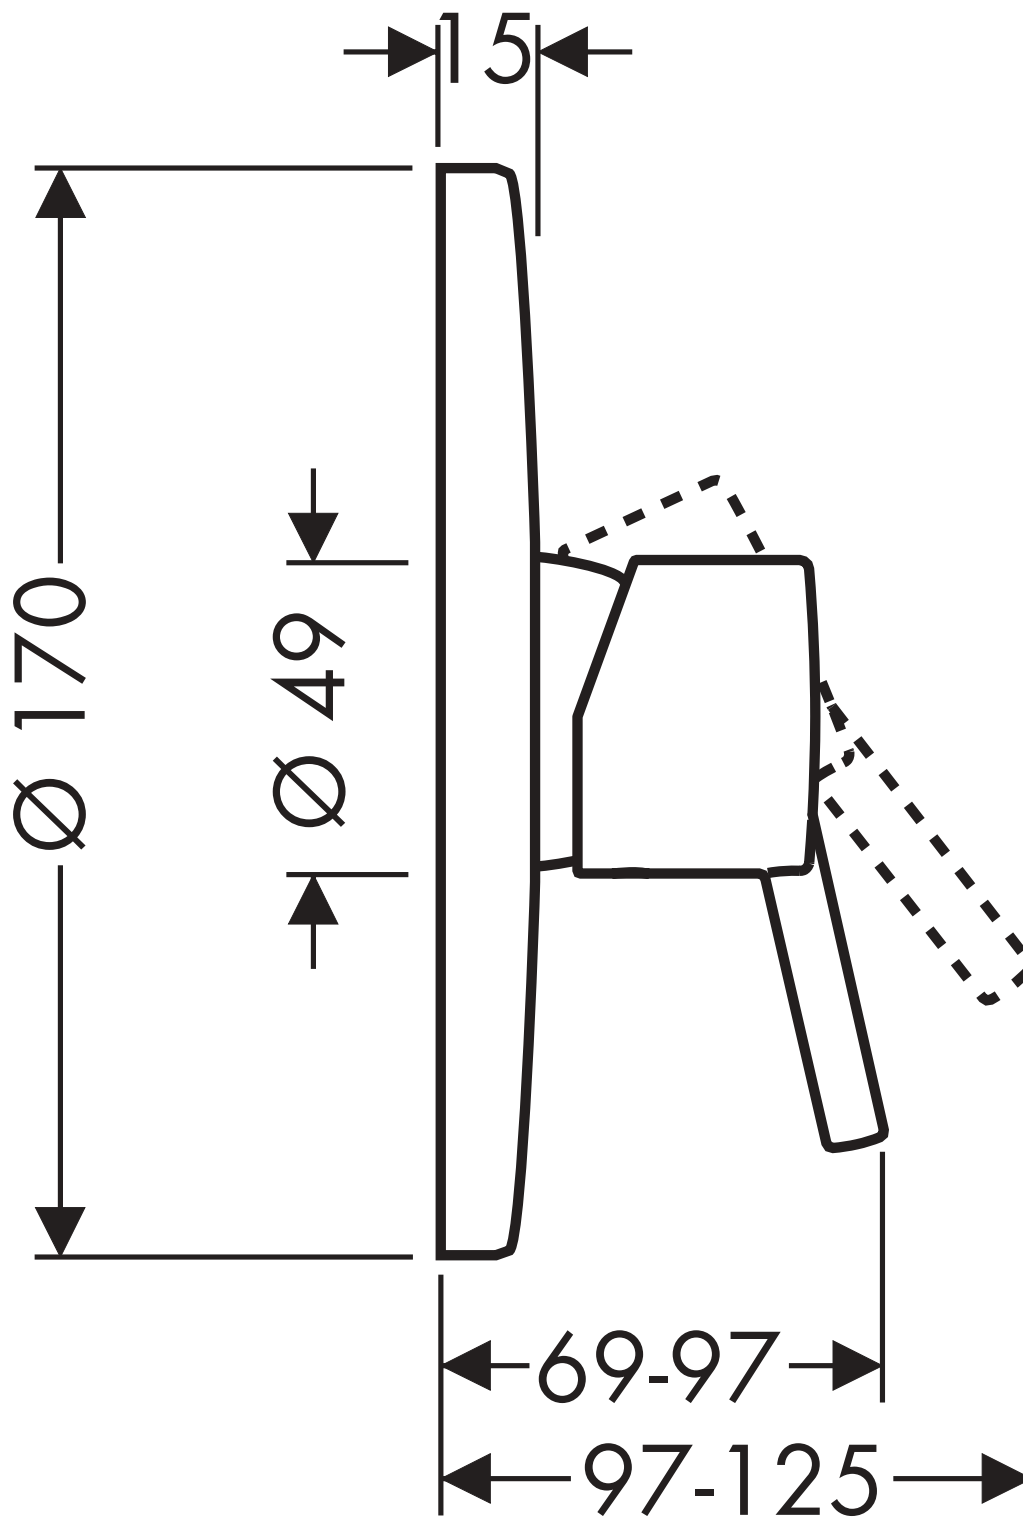

HANSGROHE

Brausenmischer Unterputz Talis S Fertigset
32675000

hansgrohe

AXOR | PHÆRO