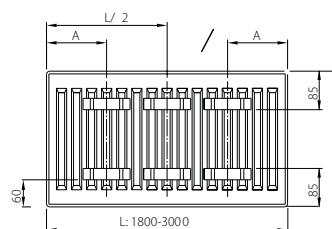

ALTECH C4 ANBORINGER

ALTECH C4 BÆREBØJLER

Type 11

L	A
400	117
500-1600	150

L	A
1800-2000	150

Type 22-33

L	A
400-1600	133

L	A
1800-3000	133

L: Længde