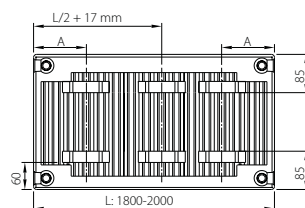

ALTECH C4 ANBORINGER

ALTECH C4 BÆREBØJLER

Type 11

| L | A |
|----------|-----|
| 400 | 117 |
| 500-1600 | 150 |

| L | A |
|-----------|-----|
| 1800-2000 | 150 |

L: Længde

Type 22-33

| L | A |
|----------|-----|
| 400-1600 | 133 |