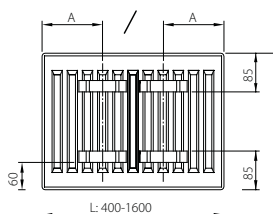

ALTECH C4 ANBORINGER

ALTECH C4 BÆREBØJLER

Type 11

L	A
400	117
500-1600	150

L	A
1800-2000	150

Type 22-33

L	A
400-1600	133

L	A
1800-3000	133

L: Længde