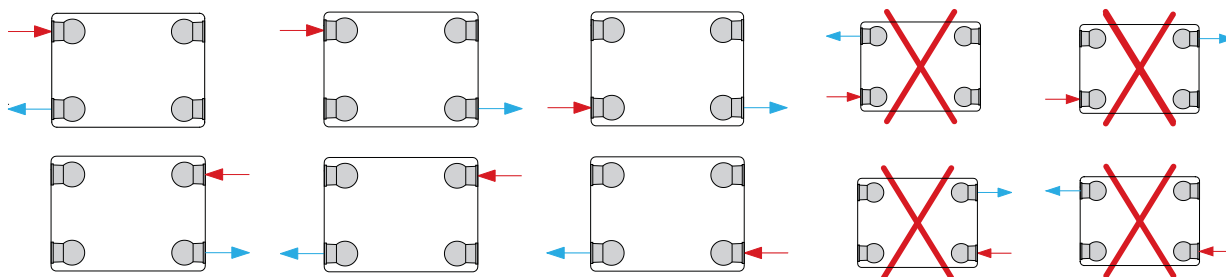

ALTECH C4 ANBORINGER