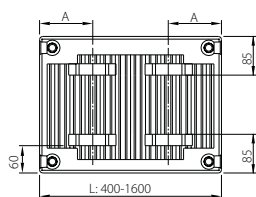

ALTECH C4 ANBORINGER

ALTECH C4 BÆREBØJLER

Type 11

| L | A |
|----------|-----|
| 400 | 117 |
| 500-1600 | 150 |

| L | A |
|-----------|-----|
| 1800-2000 | 150 |

L: Længde

Type 22-33

| L | A |
|----------|-----|
| 400-1600 | 133 |