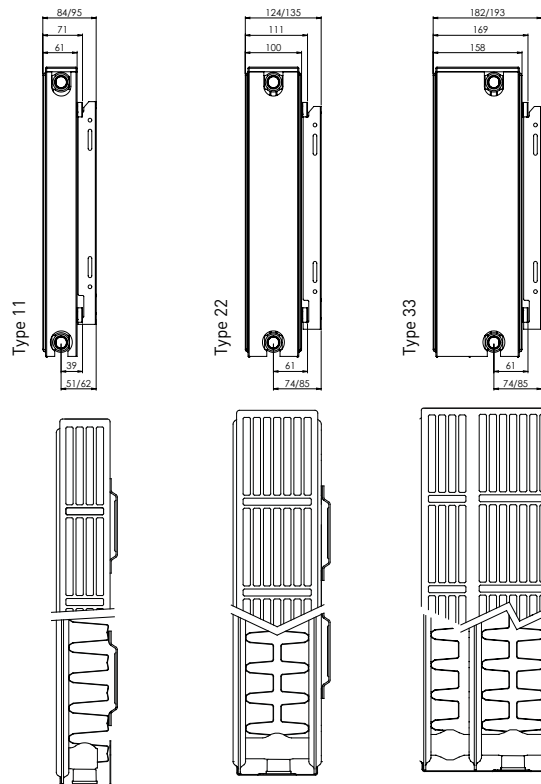

ALTECH C4 INSTALLATION

De medfølgende vægbeslag giver mulighed for to indstillinger af vægafstand, som begge er vist f.eks. 74/85

HØJDE		TYPE 11	TYPE 22	TYPE 33	CENTERAFSTAND
300	W	N/A	982	N/A	250
	Kg	N/A	16,80	N/A	
	l	N/A	3,70	N/A	
	m²	N/A	3,51	N/A	
	n	N/A	1,33	N/A	
400	W	676	1.245	N/A	350
	Kg	12,78	22,87	N/A	
	l	2,34	4,67	N/A	
	m²	2,95	4,92	N/A	
	n	1,31	1,33	N/A	
500	W	833	N/A	2.056	450
	Kg	16,24	N/A	43,40	
	l	2,80	N/A	8,33	
	m²	3,80	N/A	9,49	
	n	1,30	N/A	1,32	
600	W	980	1.732	2.389	550
	Kg	19,70	35,00	52,20	
	l	3,25	6,60	9,80	
	m²	4,66	7,74	11,61	
	n	1,29	1,33	1,32	
900	W	1.360	2.395	3.334	850
	Kg	29,30	51,60	77,30	
	l	4,80	9,70	14,50	
	m²	7,22	11,97	17,96	
	n	1,29	1,35	1,37	

En442-1:2014 (W) 75/65/20°C

W = varmeydelse per meter / kg = vægt per meter / l = indhold per meter / m² = overflade per meter / n = eksponent

Producenten forbeholder sig ret til at ændre nogen af de specifikationer, der er vist i dette dokument, uden forudgående varsel.