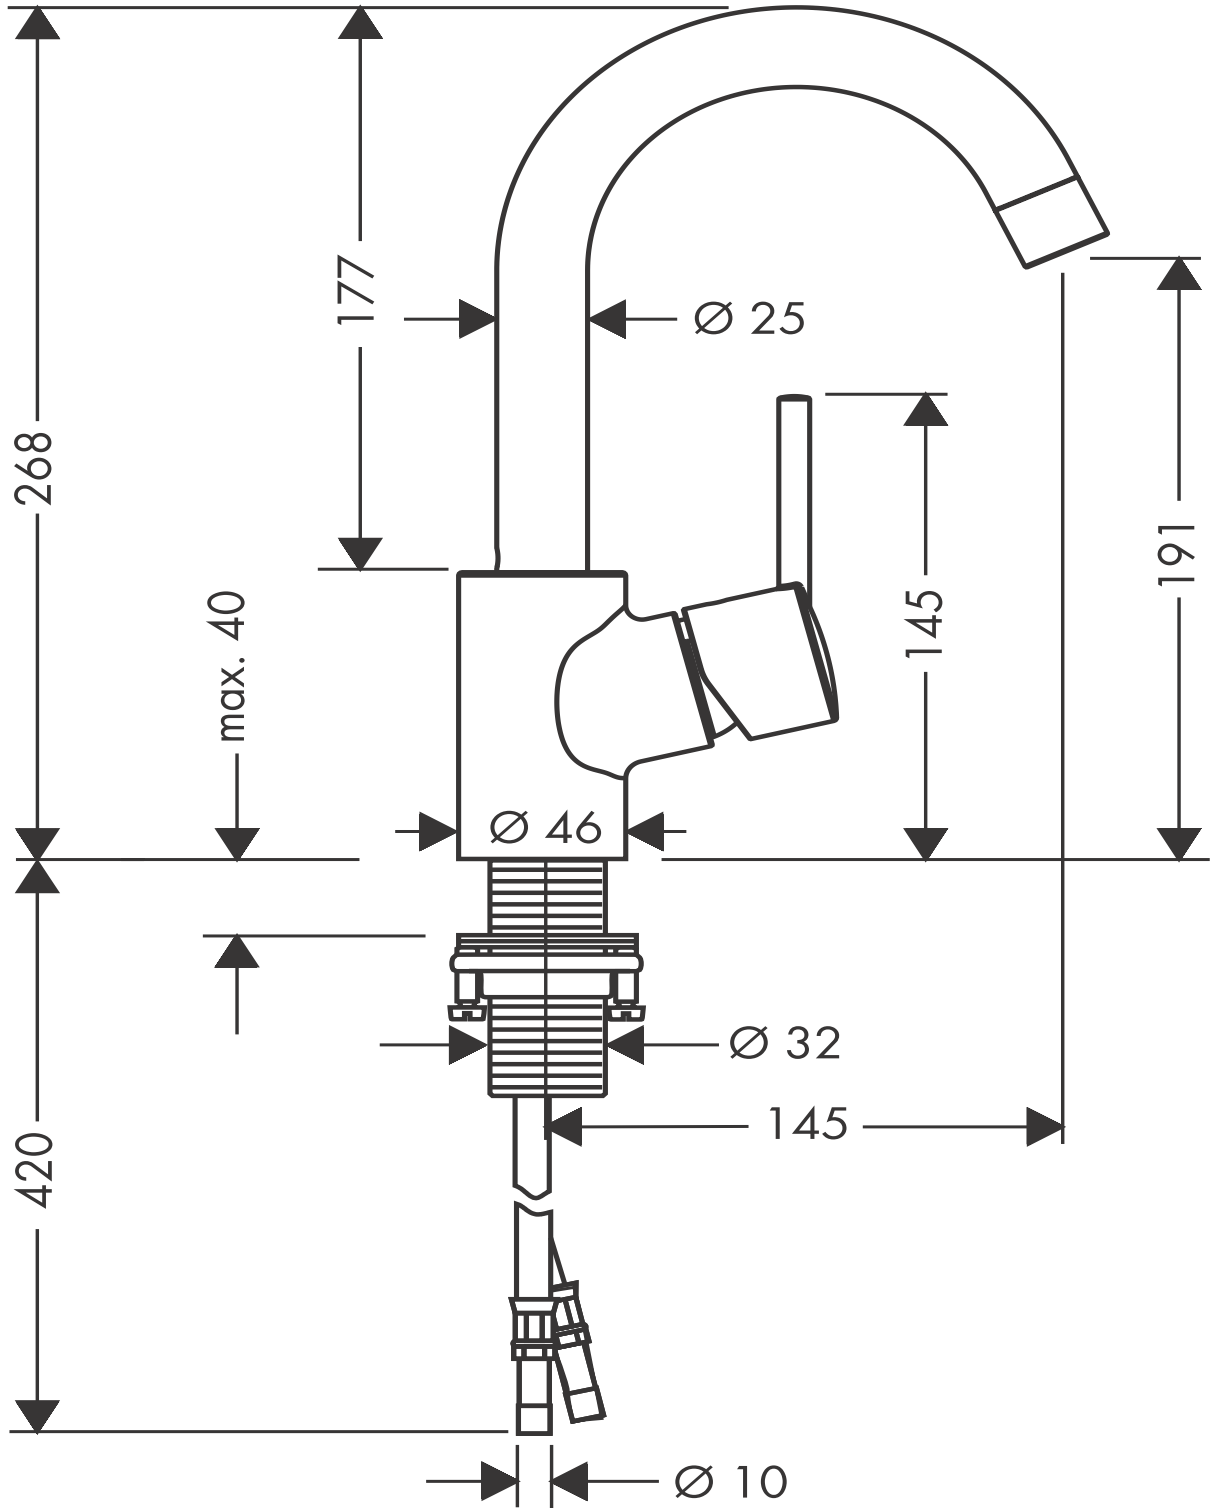

HANSGROHE Talis S

Waschtischmischer hoher Auslauf 32070XXX

hansgrohe

AXOR | PHÄRO