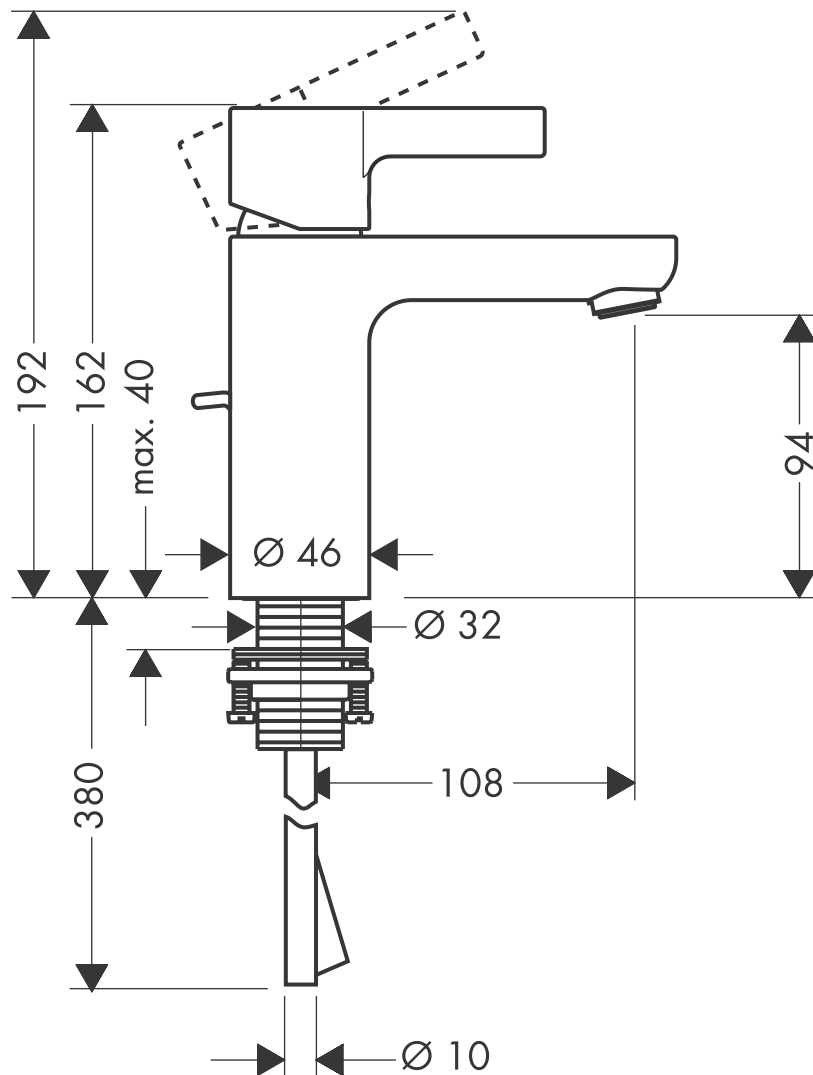

HANSGROHE Metris S

Waschtischmischer mit Kupferrohr
31066XXX

hansgrohe

AXOR | PHÄRO