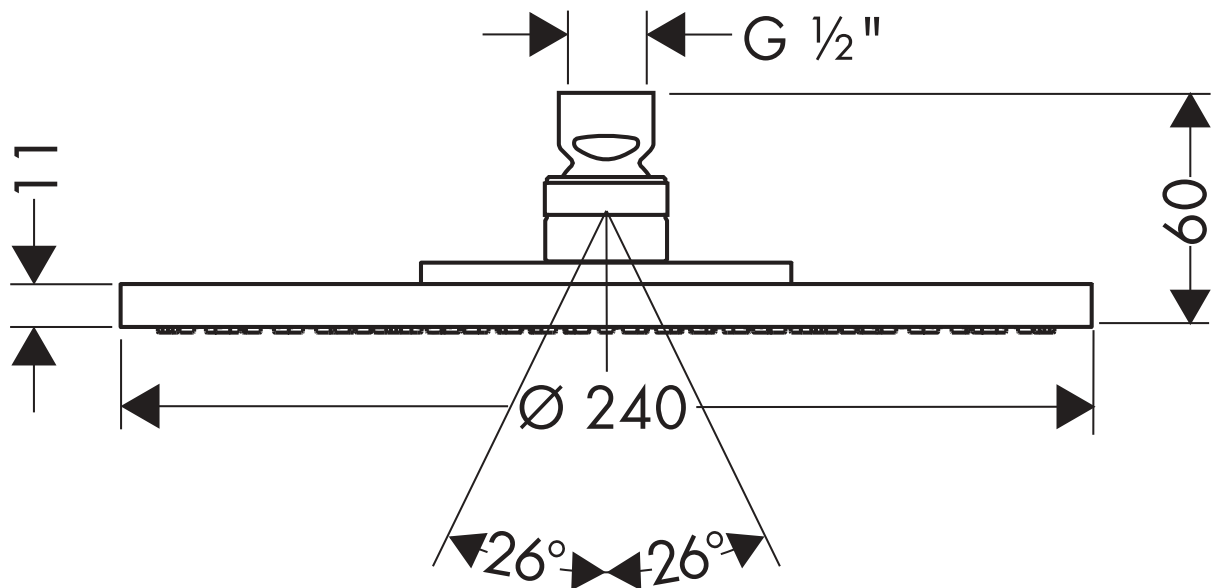

Axor Brause

Tellerkopfbrause 240 mm chrom
28494XXX

hansgrohe

AXOR | PHÄRO