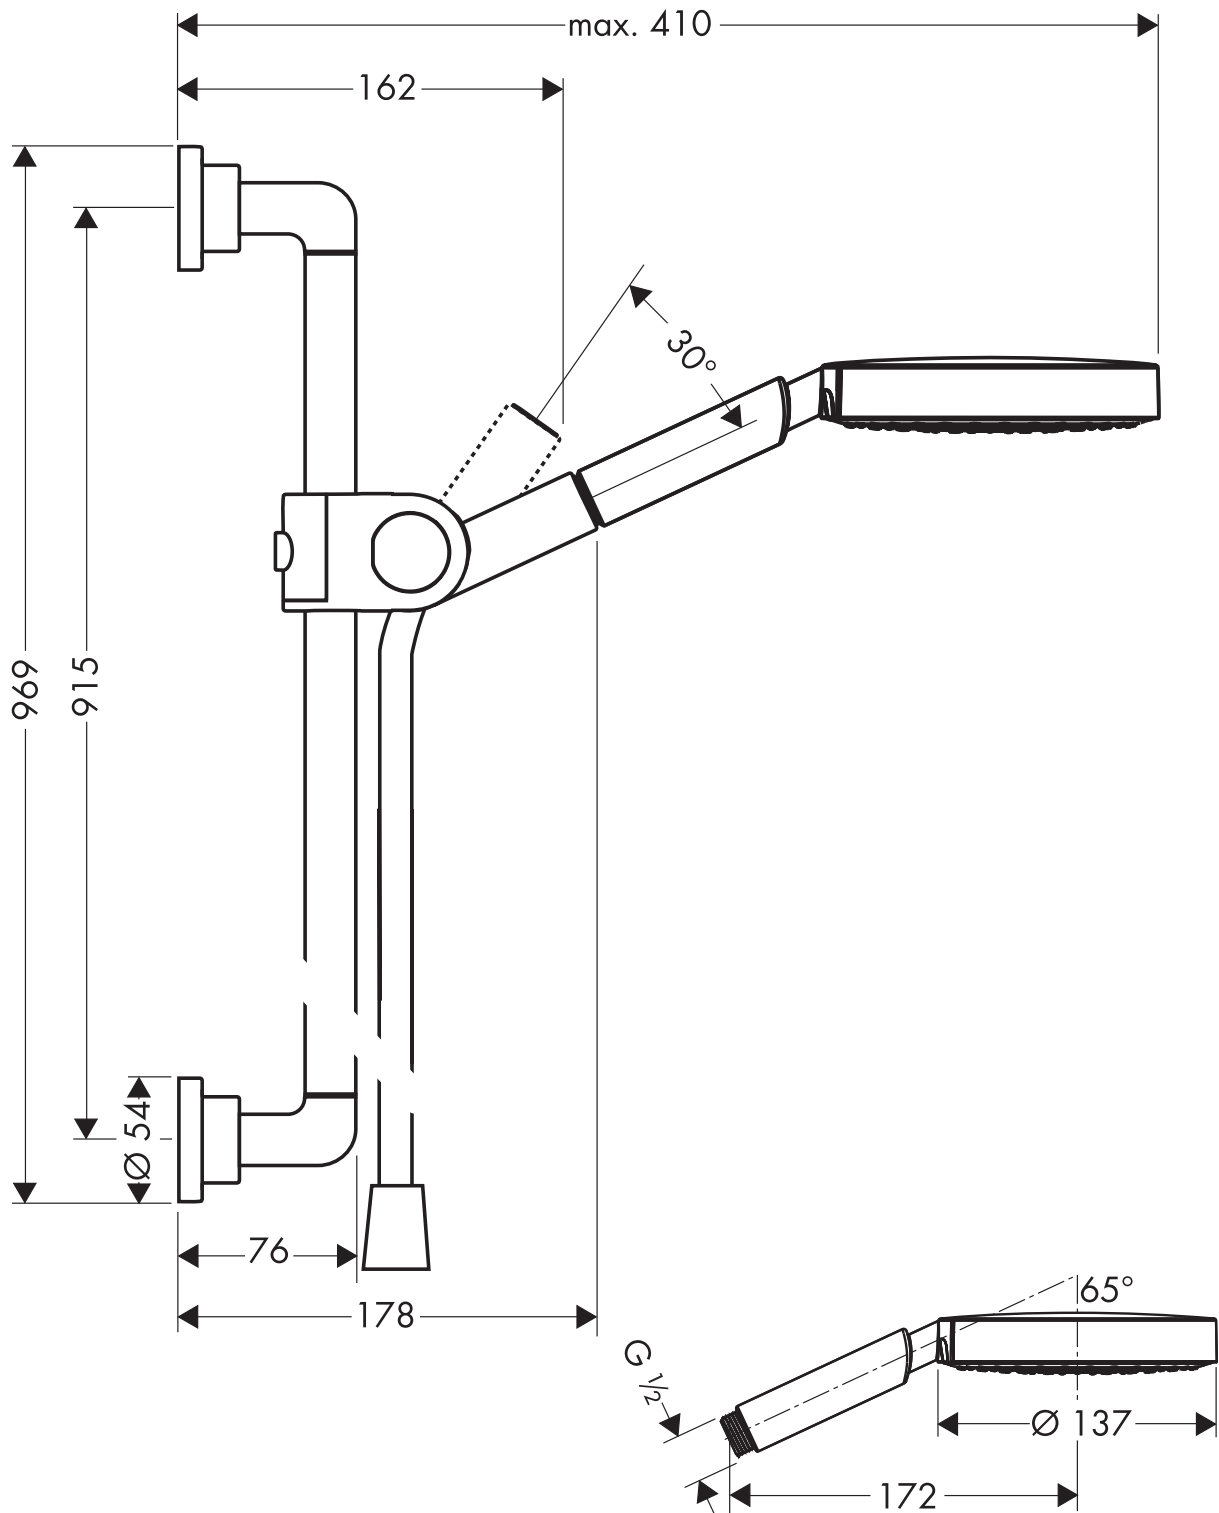

Axor Citterio

**Brausenset 900mm
27981XXX**

hansgrohe

AXOR | PHÄRO