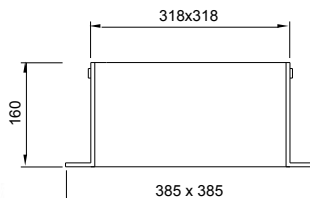

HUGO Ø315 OPKØRSEL ELLER FAST KARM

Fastskrå 40 tons rist til opkørsel

6 cm karm/2,5 tons dæksel

10 cm karm/2,5 tons dæksel

10 cm karm/40 tons rist

16 cm karm/2,5 tons dæksel

13 cm karm/40 tons rist

Disse produkter er fremstillet i sortlakeret eller varmt galvaniseret stål. Dækslet og risten er hængslet i den ene side og udstyret med børnesikrede låse.

Varenummer:	TUN-nummer:	Beskrivelse:	Materiale:	EN-klasse:	Vægt i Kg:
2220.25.300	5306988	HUGO fastskrå t.opkørsel m. 40 tons rist	Galv. Stål	D400	17,50
2220.25.301	5306989	HUGO fastskrå t.opkørsel m. 40 tons rist	Lak. Stål	D400	17,50
2220.26.305	5306994	HUGO 6 cm fastkarm m. 2,5 tons dæksel	Galv. Stål	A15	13,00
2220.26.306	5306995	HUGO 6 cm fastkarm m. 2,5 tons dæksel	Lak. Stål	A15	13,00
2220.26.307	5306996	HUGO 10 cm fastkarm m.2,5 tons dæksel	Galv. Stål	A15	16,50
2220.26.308	5306997	HUGO 10 cm fastkarm m.2,5 tons dæksel	Lak. Stål	A15	16,50
2220.25.340	5306990	HUGO 10 cm fastkarm m. 40 tons rist	Galv. Stål	D400	18,80
2220.25.341	5306991	HUGO 10 cm fastkarm m. 40 tons rist	Lak. Stål	D400	18,80
2220.26.309	5306998	HUGO 16 cm fastkarm m.2,5 tons dæksel	Galv. Stål	A15	23,00
2220.26.310	5306999	HUGO 16 cm fastkarm m.2,5 tons dæksel	Lak. Stål	A15	23,00
2220.25.342	5306992	HUGO 13 cm fastkarm m. 40 tons rist	Galv. Stål	D400	21,00
2220.25.343	5306993	HUGO 13 cm fastkarm m. 40 tons rist	Lak. Stål	D400	21,00