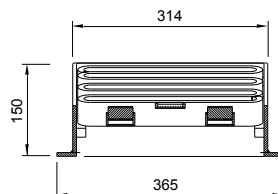

HUGO Ø315 OPKØRSEL ELLER FAST KARM

Fastskrå 40 tons rist til opkørsel

6 cm karm/2,5 tons dæksel

10 cm karm/2,5 tons dæksel

10 cm karm/40 tons rist

16 cm karm/2,5 tons dæksel

13 cm karm/40 tons rist

Disse produkter er fremstillet i sortlakeret eller varmt galvaniseret stål. Dækslet og risten er hængslet i den ene side og udstyret med børnesikrede låse.

Varenummer:	TUN-nummer:	Beskrivelse:	Materiale:	EN-klasse:	Vægt i Kg:
2220.25.300	5306988	HUGO fastskrå t.opkørsel m. 40 tons rist	Galv. Stål	D400	17,50
2220.25.301	5306989	HUGO fastskrå t.opkørsel m. 40 tons rist	Lak. Stål	D400	17,50
2220.26.305	5306994	HUGO 6 cm fastkarm m. 2,5 tons dæksel	Galv. Stål	A15	13,00
2220.26.306	5306995	HUGO 6 cm fastkarm m. 2,5 tons dæksel	Lak. Stål	A15	13,00
2220.26.307	5306996	HUGO 10 cm fastkarm m.2,5 tons dæksel	Galv. Stål	A15	16,50
2220.26.308	5306997	HUGO 10 cm fastkarm m.2,5 tons dæksel	Lak. Stål	A15	16,50
2220.25.340	5306990	HUGO 10 cm fastkarm m. 40 tons rist	Galv. Stål	D400	18,80
2220.25.341	5306991	HUGO 10 cm fastkarm m. 40 tons rist	Lak. Stål	D400	18,80
2220.26.309	5306998	HUGO 16 cm fastkarm m.2,5 tons dæksel	Galv. Stål	A15	23,00
2220.26.310	5306999	HUGO 16 cm fastkarm m.2,5 tons dæksel	Lak. Stål	A15	23,00
2220.25.342	5306992	HUGO 13 cm fastkarm m. 40 tons rist	Galv. Stål	D400	21,00
2220.25.343	5306993	HUGO 13 cm fastkarm m. 40 tons rist	Lak. Stål	D400	21,00