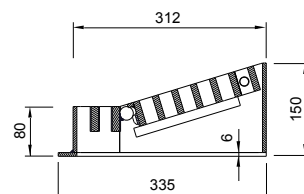

HUGO Ø315 OPKØRSEL ELLER FAST KARM

Fastskrå 40 tons rist til opkørsel

6 cm karm/2,5 tons dæksel

10 cm karm/2,5 tons dæksel

10 cm karm/40 tons rist

16 cm karm/2,5 tons dæksel

13 cm karm/40 tons rist

Disse produkter er fremstillet i sortlakeret eller varmt galvaniseret stål. Dækslet og risten er hængslet i den ene side og udstyret med børnesikrede låse.

Varenummer:	TUN-nummer:	Beskrivelse:	Materiale:	EN-klasse:	Vægt i Kg:
2220.25.300	5306988	HUGO fastskrå t.opkørsel m. 40 tons rist	Galv. Stål	D400	17,50
2220.25.301	5306989	HUGO fastskrå t.opkørsel m. 40 tons rist	Lak. Stål	D400	17,50
2220.26.305	5306994	HUGO 6 cm fastkarm m. 2,5 tons dæksel	Galv. Stål	A15	13,00
2220.26.306	5306995	HUGO 6 cm fastkarm m. 2,5 tons dæksel	Lak. Stål	A15	13,00
2220.26.307	5306996	HUGO 10 cm fastkarm m.2,5 tons dæksel	Galv. Stål	A15	16,50
2220.26.308	5306997	HUGO 10 cm fastkarm m.2,5 tons dæksel	Lak. Stål	A15	16,50
2220.25.340	5306990	HUGO 10 cm fastkarm m. 40 tons rist	Galv. Stål	D400	18,80
2220.25.341	5306991	HUGO 10 cm fastkarm m. 40 tons rist	Lak. Stål	D400	18,80
2220.26.309	5306998	HUGO 16 cm fastkarm m.2,5 tons dæksel	Galv. Stål	A15	23,00
2220.26.310	5306999	HUGO 16 cm fastkarm m.2,5 tons dæksel	Lak. Stål	A15	23,00
2220.25.342	5306992	HUGO 13 cm fastkarm m. 40 tons rist	Galv. Stål	D400	21,00
2220.25.343	5306993	HUGO 13 cm fastkarm m. 40 tons rist	Lak. Stål	D400	21,00