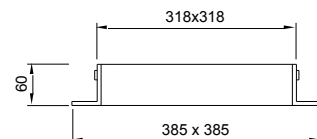

HUGO Ø315 OPKØRSEL ELLER FAST KARM

Fastskrå 40 tons rist til opkørsel

6 cm karm/2,5 tons dæksel

10 cm karm/2,5 tons dæksel

10 cm karm/40 tons rist

16 cm karm/2,5 tons dæksel

13 cm karm/40 tons rist

Disse produkter er fremstillet i sortlakeret eller varmt galvaniseret stål. Dækslet og risten er hængslet i den ene side og udstyret med børnesikrede låse.

Varenummer:	TUN-nummer:	Beskrivelse:	Materiale:	EN-klasse:	Vægt i Kg:
2220.25.300	5306988	HUGO fastskrå t.opkørsel m. 40 tons rist	Galv. Stål	D400	17,50
2220.25.301	5306989	HUGO fastskrå t.opkørsel m. 40 tons rist	Lak. Stål	D400	17,50
2220.26.305	5306994	HUGO 6 cm fastkarm m. 2,5 tons dæksel	Galv. Stål	A15	13,00
2220.26.306	5306995	HUGO 6 cm fastkarm m. 2,5 tons dæksel	Lak. Stål	A15	13,00
2220.26.307	5306996	HUGO 10 cm fastkarm m.2,5 tons dæksel	Galv. Stål	A15	16,50
2220.26.308	5306997	HUGO 10 cm fastkarm m.2,5 tons dæksel	Lak. Stål	A15	16,50
2220.25.340	5306990	HUGO 10 cm fastkarm m. 40 tons rist	Galv. Stål	D400	18,80
2220.25.341	5306991	HUGO 10 cm fastkarm m. 40 tons rist	Lak. Stål	D400	18,80
2220.26.309	5306998	HUGO 16 cm fastkarm m.2,5 tons dæksel	Galv. Stål	A15	23,00
2220.26.310	5306999	HUGO 16 cm fastkarm m.2,5 tons dæksel	Lak. Stål	A15	23,00
2220.25.342	5306992	HUGO 13 cm fastkarm m. 40 tons rist	Galv. Stål	D400	21,00
2220.25.343	5306993	HUGO 13 cm fastkarm m. 40 tons rist	Lak. Stål	D400	21,00