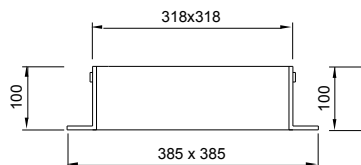

HUGO Ø315 OPKØRSEL ELLER FAST KARM

Fastskrå 40 tons rist til opkørsel

6 cm karm/2,5 tons dæksel

10 cm karm/2,5 tons dæksel

10 cm karm/40 tons rist

16 cm karm/2,5 tons dæksel

13 cm karm/40 tons rist

Disse produkter er fremstillet i sortlakeret eller varmt galvaniseret stål. Dækslet og risten er hængslet i den ene side og udstyret med børnesikrede låse.

Varenummer:	TUN-nummer:	Beskrivelse:	Materiale:	EN-klasse:	Vægt i Kg:
2220.25.300	5306988	HUGO fastskrå t.opkørsel m. 40 tons rist	Galv. Stål	D400	17,50
2220.25.301	5306989	HUGO fastskrå t.opkørsel m. 40 tons rist	Lak. Stål	D400	17,50
2220.26.305	5306994	HUGO 6 cm fastkarm m. 2,5 tons dæksel	Galv. Stål	A15	13,00
2220.26.306	5306995	HUGO 6 cm fastkarm m. 2,5 tons dæksel	Lak. Stål	A15	13,00
2220.26.307	5306996	HUGO 10 cm fastkarm m.2,5 tons dæksel	Galv. Stål	A15	16,50
2220.26.308	5306997	HUGO 10 cm fastkarm m.2,5 tons dæksel	Lak. Stål	A15	16,50
2220.25.340	5306990	HUGO 10 cm fastkarm m. 40 tons rist	Galv. Stål	D400	18,80
2220.25.341	5306991	HUGO 10 cm fastkarm m. 40 tons rist	Lak. Stål	D400	18,80
2220.26.309	5306998	HUGO 16 cm fastkarm m.2,5 tons dæksel	Galv. Stål	A15	23,00
2220.26.310	5306999	HUGO 16 cm fastkarm m.2,5 tons dæksel	Lak. Stål	A15	23,00
2220.25.342	5306992	HUGO 13 cm fastkarm m. 40 tons rist	Galv. Stål	D400	21,00
2220.25.343	5306993	HUGO 13 cm fastkarm m. 40 tons rist	Lak. Stål	D400	21,00