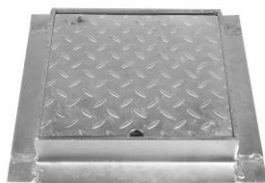

HUGO Ø315 OPKØRSEL ELLER FAST KARM

Fastskrå 40 tons rist til opkørsel

6 cm karm/2,5 tons dæksel

10 cm karm/2,5 tons dæksel

10 cm karm/40 tons rist

16 cm karm/2,5 tons dæksel

13 cm karm/40 tons rist

Disse produkter er fremstillet i sortlakeret eller varmt galvaniseret stål. Dækslet og risten er hængslet i den ene side og udstyret med børnesikrede låse.

Varenummer:	TUN-nummer:	Beskrivelse:	Materiale:	EN-klasse:	Vægt i Kg:
2220.25.300	5306988	HUGO fastskrå t.opkørsel m. 40 tons rist	Galv. Stål	D400	17,50
2220.25.301	5306989	HUGO fastskrå t.opkørsel m. 40 tons rist	Lak. Stål	D400	17,50
2220.26.305	5306994	HUGO 6 cm fastkarm m. 2,5 tons dæksel	Galv. Stål	A15	13,00
2220.26.306	5306995	HUGO 6 cm fastkarm m. 2,5 tons dæksel	Lak. Stål	A15	13,00
2220.26.307	5306996	HUGO 10 cm fastkarm m.2,5 tons dæksel	Galv. Stål	A15	16,50
2220.26.308	5306997	HUGO 10 cm fastkarm m.2,5 tons dæksel	Lak. Stål	A15	16,50
2220.25.340	5306990	HUGO 10 cm fastkarm m. 40 tons rist	Galv. Stål	D400	18,80
2220.25.341	5306991	HUGO 10 cm fastkarm m. 40 tons rist	Lak. Stål	D400	18,80
2220.26.309	5306998	HUGO 16 cm fastkarm m.2,5 tons dæksel	Galv. Stål	A15	23,00
2220.26.310	5306999	HUGO 16 cm fastkarm m.2,5 tons dæksel	Lak. Stål	A15	23,00
2220.25.342	5306992	HUGO 13 cm fastkarm m. 40 tons rist	Galv. Stål	D400	21,00
2220.25.343	5306993	HUGO 13 cm fastkarm m. 40 tons rist	Lak. Stål	D400	21,00