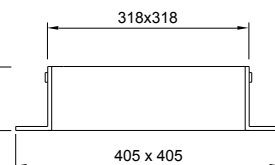

HUGO Ø315 OPKØRSEL ELLER FAST KARM

Fastskrå 40 tons rist til opkørsel

6 cm karm/2,5 tons dæksel

10 cm karm/2,5 tons dæksel

10 cm karm/40 tons rist

16 cm karm/2,5 tons dæksel

13 cm karm/40 tons rist

Disse produkter er fremstillet i sortlakeret eller varmt galvaniseret stål. Dækslet og risten er hængslet i den ene side og udstyret med børnesikrede låse.

Varenummer:	TUN-nummer:	Beskrivelse:	Materiale:	EN-klasse:	Vægt i Kg:
2220.25.300	5306988	HUGO fastskrå t.opkørsel m. 40 tons rist	Galv. Stål	D400	17,50
2220.25.301	5306989	HUGO fastskrå t.opkørsel m. 40 tons rist	Lak. Stål	D400	17,50
2220.26.305	5306994	HUGO 6 cm fastkarm m. 2,5 tons dæksel	Galv. Stål	A15	13,00
2220.26.306	5306995	HUGO 6 cm fastkarm m. 2,5 tons dæksel	Lak. Stål	A15	13,00
2220.26.307	5306996	HUGO 10 cm fastkarm m.2,5 tons dæksel	Galv. Stål	A15	16,50
2220.26.308	5306997	HUGO 10 cm fastkarm m.2,5 tons dæksel	Lak. Stål	A15	16,50
2220.25.340	5306990	HUGO 10 cm fastkarm m. 40 tons rist	Galv. Stål	D400	18,80
2220.25.341	5306991	HUGO 10 cm fastkarm m. 40 tons rist	Lak. Stål	D400	18,80
2220.26.309	5306998	HUGO 16 cm fastkarm m.2,5 tons dæksel	Galv. Stål	A15	23,00
2220.26.310	5306999	HUGO 16 cm fastkarm m.2,5 tons dæksel	Lak. Stål	A15	23,00
2220.25.342	5306992	HUGO 13 cm fastkarm m. 40 tons rist	Galv. Stål	D400	21,00
2220.25.343	5306993	HUGO 13 cm fastkarm m. 40 tons rist	Lak. Stål	D400	21,00