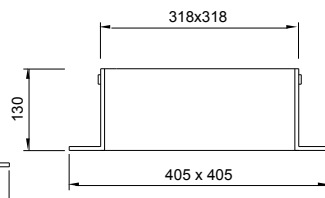

HUGO Ø315 OPKØRSEL ELLER FAST KARM

Fastskrå 40 tons rist til opkørsel

6 cm karm/2,5 tons dæksel

10 cm karm/2,5 tons dæksel

10 cm karm/40 tons rist

16 cm karm/2,5 tons dæksel

13 cm karm/40 tons rist

Disse produkter er fremstillet i sortlakeret eller varmt galvaniseret stål. Dækslet og risten er hængslet i den ene side og udstyret med børnesikrede låse.

Varenummer:	TUN-nummer:	Beskrivelse:	Materiale:	EN-klasse:	Vægt i Kg:
2220.25.300	5306988	HUGO fastskrå t.opkørsel m. 40 tons rist	Galv. Stål	D400	17,50
2220.25.301	5306989	HUGO fastskrå t.opkørsel m. 40 tons rist	Lak. Stål	D400	17,50
2220.26.305	5306994	HUGO 6 cm fastkarm m. 2,5 tons dæksel	Galv. Stål	A15	13,00
2220.26.306	5306995	HUGO 6 cm fastkarm m. 2,5 tons dæksel	Lak. Stål	A15	13,00
2220.26.307	5306996	HUGO 10 cm fastkarm m.2,5 tons dæksel	Galv. Stål	A15	16,50
2220.26.308	5306997	HUGO 10 cm fastkarm m.2,5 tons dæksel	Lak. Stål	A15	16,50
2220.25.340	5306990	HUGO 10 cm fastkarm m. 40 tons rist	Galv. Stål	D400	18,80
2220.25.341	5306991	HUGO 10 cm fastkarm m. 40 tons rist	Lak. Stål	D400	18,80
2220.26.309	5306998	HUGO 16 cm fastkarm m.2,5 tons dæksel	Galv. Stål	A15	23,00
2220.26.310	5306999	HUGO 16 cm fastkarm m.2,5 tons dæksel	Lak. Stål	A15	23,00
2220.25.342	5306992	HUGO 13 cm fastkarm m. 40 tons rist	Galv. Stål	D400	21,00
2220.25.343	5306993	HUGO 13 cm fastkarm m. 40 tons rist	Lak. Stål	D400	21,00