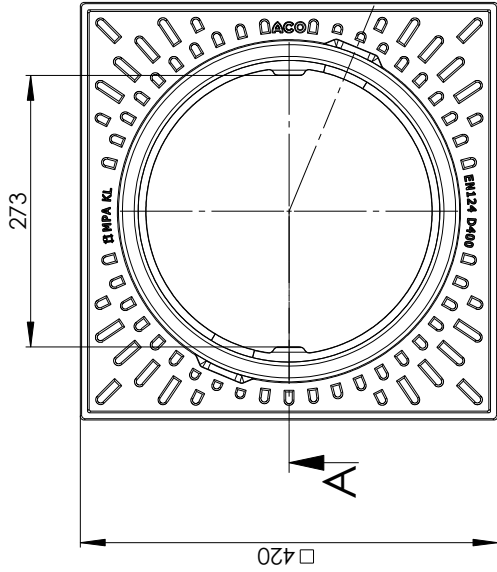

A-A

ISO VIEW

Part No.	Material	Weight [Kg]	Outlet Area [cm ²]	Coating Spec
1200216	EN-GJS-500	30,94	650,34	Black colour

Item description		Name / Part No.		Description	
Material	EN-GJS-500	Weight	30,94 KG	Material	ACO
Surface tolerance		Surface area		Material	ACO
Drawing date	27.05.2013	Name	mshvokumar	Scale	1:5
Drawing title		Material	EN-GJS-500	Material	mm
Drawing format	DIN A3	Material	EN-GJS-500	Material	DIN A3
Offert-Zeichnung		Rahmen, NW315, D400, quadratisch		Daenemark	
11-P01-131-21-02		Zu ersetzen durch		1	
1		Ersetzt durch/replace by		1	