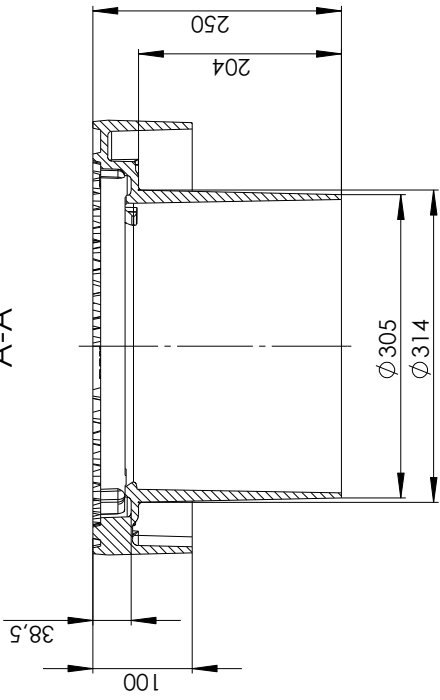

A-A

ISO VIEW

Part No.	Material	Weight [Kg]	Outlet Area [cm ²]	Coating Spec
1200216	EN-GJS-500	30,94	650,34	Black colour

Item description		Name / Part No.		Description	
Material	EN-GJS-500	Weight	30,94 KG	Material	ACO
Surface tolerance		Surface area		Material	ACO
Drawing date	27.05.2013	Name	mshvokumar	Scale	1:5
Drawing title		Material	EN-GJS-500	Material	mm
Drawing format	DIN A3	Material	EN-GJS-500	Material	DIN A3
Offert-Zeichnung		Rahmen, NW315, D400, quadratisch		Daenemark	
11-P01-131-21-02		Zu ersetzen durch		1	
1		Ersetzt durch/replace by		1	