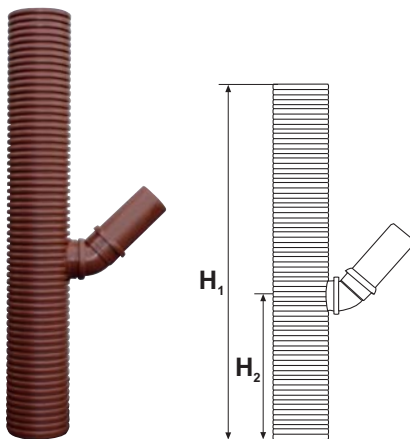

PP Rendestensbrønd uden vandlås

VVS nr	Dimension	Sandfang	H1	H2	
19 5506 331	315x110	35 liter	1750	475	
19 5506 336	315x160	35 liter	1750	520	
19 5506 731	315x110	70 liter	2000	895	
19 5506 736	315x160	70 liter	2000	920	

PP Multibrønd komplet med bund

VVS nr	Dimension	H
19 5505 203	315	2000
19 5505 204	425	2000

PP Tagedløbsbrønd 315 med fast top

VVS nr	Dimension	H1	H2	H3
19 5502 306	315x110/75	1350	475	180

PP Tagnedløbsbrønd 200 med fast top

VVS nr	Dimension	H1	H2	H3
19 5502 195	200x110/75	1480	545	120

PP Tagnedløbsbrønd 200 utan top

VVS nr	Dimension	H1	H2
19 5121 95	200x110	1280	545

PP Top til tagnedløbsbrønd 200

VVS nr	Dimension
19 5509 720	200x110/75