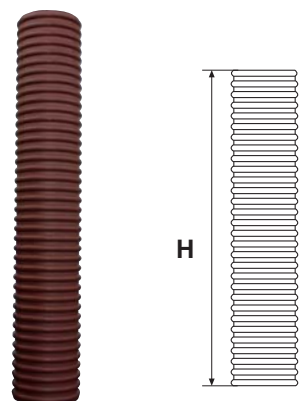

PP Brøndsystem

Brøndsystem
fremstillet af PP

Produktsortiment

PP Rendestensbrønd med vandlås

VVS nr	Dimension	Sandfang	H1	H2	H3
19 5507 331	315x110	35 liter	1750	475	620
19 5507 336	315x160	35 liter	1750	520	670
19 5507 731	315x110	70 liter	2000	895	1040
19 5507 736	315x160	70 liter	2000	920	1070
19 5507 741	425x110	70 liter	1750	555	700
19 5507 746	425x160	70 liter	1750	580	730

PP Rendestensbrønd uden vandlås

VVS nr	Dimension	Sandfang	H1	H2	
19 5506 331	315x110	35 liter	1750	475	
19 5506 336	315x160	35 liter	1750	520	
19 5506 731	315x110	70 liter	2000	895	
19 5506 736	315x160	70 liter	2000	920	

PP Multibrønd komplet med bund

VVS nr	Dimension	H
19 5505 203	315	2000
19 5505 204	425	2000

PP Tagedløbsbrønd 315 med fast top

VVS nr	Dimension	H1	H2	H3
19 5502 306	315x110/75	1350	475	180

PP Tagnedløbsbrønd 200 med fast top

VVS nr	Dimension	H1	H2	H3
19 5502 195	200x110/75	1480	545	120

PP Tagnedløbsbrønd 200 utan top

VVS nr	Dimension	H1	H2
19 5121 95	200x110	1280	545

PP Top til tagnedløbsbrønd 200

VVS nr	Dimension
19 5509 720	200x110/75