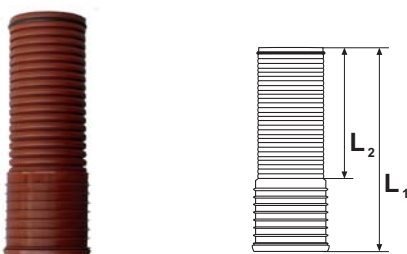

VVS nr	Dimension	H1	H2	H3
19 5502 195	200x110/75	1480	545	120

PP Tagnedløbsbrønd 200 utan top

VVS nr	Dimension	H1	H2
19 5121 95	200x110	1280	545

PP Top til tagnedløbsbrønd 200

VVS nr	Dimension
19 5509 720	200x110/75