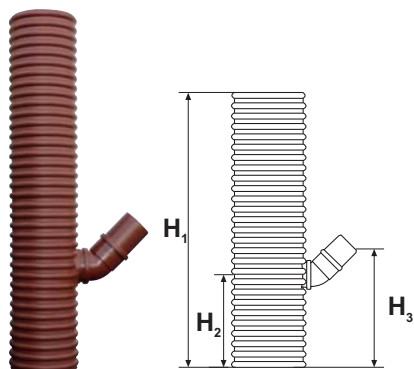

PP Brøndsystem

Brøndsystem
fremstillet af PP

Produktsortiment

PP Rendestensbrønd med vandlås

VVS nr	Dimension	Sandfang	H1	H2	H3
19 5507 331	315x110	35 liter	1750	475	620
19 5507 336	315x160	35 liter	1750	520	670
19 5507 731	315x110	70 liter	2000	895	1040
19 5507 736	315x160	70 liter	2000	920	1070
19 5507 741	425x110	70 liter	1750	555	700
19 5507 746	425x160	70 liter	1750	580	730

PP Rendestensbrønd uden vandlås

VVS nr	Dimension	Sandfang	H1	H2	
19 5506 331	315x110	35 liter	1750	475	
19 5506 336	315x160	35 liter	1750	520	
19 5506 731	315x110	70 liter	2000	895	
19 5506 736	315x160	70 liter	2000	920	

PP Multibrønd komplet med bund

VVS nr	Dimension	H
19 5505 203	315	2000
19 5505 204	425	2000

PP Tagedløbsbrønd 315 med fast top

VVS nr	Dimension	H1	H2	H3
19 5502 306	315x110/75	1350	475	180

PP Tagnedløbsbrønd 200 med fast top

VVS nr	Dimension	H1	H2	H3
19 5502 195	200x110/75	1480	545	120

PP Tagnedløbsbrønd 200 utan top

VVS nr	Dimension	H1	H2
19 5121 95	200x110	1280	545

PP Top til tagnedløbsbrønd 200

VVS nr	Dimension
19 5509 720	200x110/75