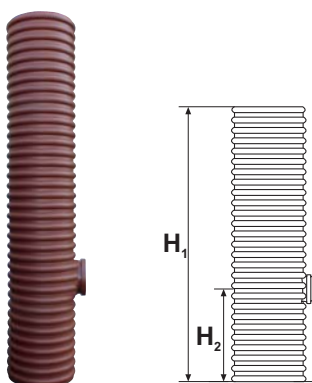

PP Brøndsystem

Brøndsystem
fremstillet af PP

Produktsortiment

PP Rendestensbrønd med vandlås

VVS nr	Dimension	Sandfang	H1	H2	H3
19 5507 331	315x110	35 liter	1750	475	620
19 5507 336	315x160	35 liter	1750	520	670
19 5507 731	315x110	70 liter	2000	895	1040
19 5507 736	315x160	70 liter	2000	920	1070
19 5507 741	425x110	70 liter	1750	555	700
19 5507 746	425x160	70 liter	1750	580	730

PP Rendestensbrønd uden vandlås

VVS nr	Dimension	Sandfang	H1	H2	
19 5506 331	315x110	35 liter	1750	475	
19 5506 336	315x160	35 liter	1750	520	
19 5506 731	315x110	70 liter	2000	895	
19 5506 736	315x160	70 liter	2000	920	

PP Multibrønd komplet med bund

VVS nr	Dimension	H
19 5505 203	315	2000
19 5505 204	425	2000

PP Tagedløbsbrønd 315 med fast top

VVS nr	Dimension	H1	H2	H3
19 5502 306	315x110/75	1350	475	180

PP Tagnedløbsbrønd 200 med fast top

VVS nr	Dimension	H1	H2	H3
19 5502 195	200x110/75	1480	545	120

PP Tagnedløbsbrønd 200 utan top

VVS nr	Dimension	H1	H2
19 5121 95	200x110	1280	545

PP Top til tagnedløbsbrønd 200

VVS nr	Dimension
19 5509 720	200x110/75