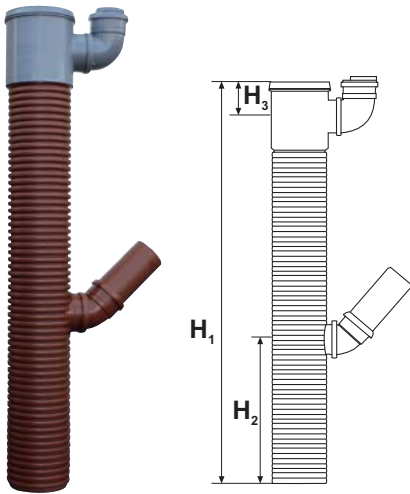

PP Brøndsystem

Brøndsystem
fremstillet af PP

Produktsortiment

PP Rendestensbrønd med vandlås

VVS nr	Dimension	Sandfang	H1	H2	H3
19 5507 331	315x110	35 liter	1750	475	620
19 5507 336	315x160	35 liter	1750	520	670
19 5507 731	315x110	70 liter	2000	895	1040
19 5507 736	315x160	70 liter	2000	920	1070
19 5507 741	425x110	70 liter	1750	555	700
19 5507 746	425x160	70 liter	1750	580	730

PP Rendestensbrønd uden vandlås

VVS nr	Dimension	Sandfang	H1	H2	
19 5506 331	315x110	35 liter	1750	475	
19 5506 336	315x160	35 liter	1750	520	
19 5506 731	315x110	70 liter	2000	895	
19 5506 736	315x160	70 liter	2000	920	

PP Multibrønd komplet med bund

VVS nr	Dimension	H
19 5505 203	315	2000
19 5505 204	425	2000

PP Tagedløbsbrønd 315 med fast top

VVS nr	Dimension	H1	H2	H3
19 5502 306	315x110/75	1350	475	180

PP Tagnedløbsbrønd 200 med fast top

VVS nr	Dimension	H1	H2	H3
19 5502 195	200x110/75	1480	545	120

PP Tagnedløbsbrønd 200 utan top

VVS nr	Dimension	H1	H2
19 5121 95	200x110	1280	545

PP Top til tagnedløbsbrønd 200

VVS nr	Dimension
19 5509 720	200x110/75