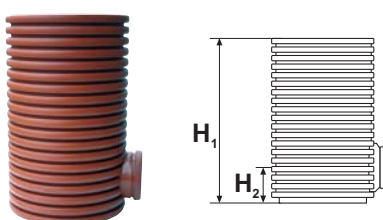

PP Tørbrønd

VVS nr	Dimension	H1	H2
19 5508 410	315x110	530	120
19 5508 416	315x160	530	150