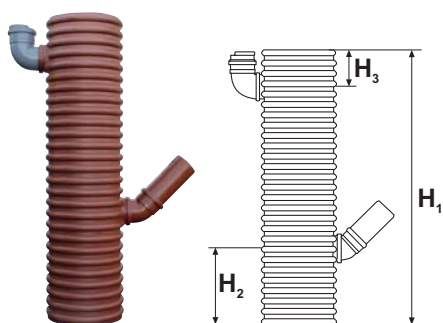

PP Brøndsystem

Brøndsystem
fremstillet af PP

Produktsortiment

PP Rendestensbrønd med vandlås

VVS nr	Dimension	Sandfang	H1	H2	H3
19 5507 331	315x110	35 liter	1750	475	620
19 5507 336	315x160	35 liter	1750	520	670
19 5507 731	315x110	70 liter	2000	895	1040
19 5507 736	315x160	70 liter	2000	920	1070
19 5507 741	425x110	70 liter	1750	555	700
19 5507 746	425x160	70 liter	1750	580	730

PP Rendestensbrønd uden vandlås

VVS nr	Dimension	Sandfang	H1	H2	
19 5506 331	315x110	35 liter	1750	475	
19 5506 336	315x160	35 liter	1750	520	
19 5506 731	315x110	70 liter	2000	895	
19 5506 736	315x160	70 liter	2000	920	

PP Multibrønd komplet med bund

VVS nr	Dimension	H
19 5505 203	315	2000
19 5505 204	425	2000

PP Tagedløbsbrønd 315 med fast top

VVS nr	Dimension	H1	H2	H3
19 5502 306	315x110/75	1350	475	180

PP Tagnedløbsbrønd 200 med fast top

VVS nr	Dimension	H1	H2	H3
19 5502 195	200x110/75	1480	545	120

PP Tagnedløbsbrønd 200 utan top

VVS nr	Dimension	H1	H2
19 5121 95	200x110	1280	545

PP Top til tagnedløbsbrønd 200

VVS nr	Dimension
19 5509 720	200x110/75