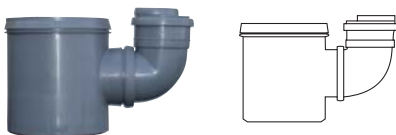

PP Multibrønd komplet med bund

VVS nr	Dimension	H
19 5505 203	315	2000
19 5505 204	425	2000

PP Tagedløbsbrønd 315 med fast top

VVS nr	Dimension	H1	H2	H3
19 5502 306	315x110/75	1350	475	180

PP Tagnedløbsbrønd 200 med fast top

VVS nr	Dimension	H1	H2	H3
19 5502 195	200x110/75	1480	545	120

PP Tagnedløbsbrønd 200 utan top

VVS nr	Dimension	H1	H2
19 5121 95	200x110	1280	545

PP Top til tagnedløbsbrønd 200

VVS nr	Dimension
19 5509 720	200x110/75