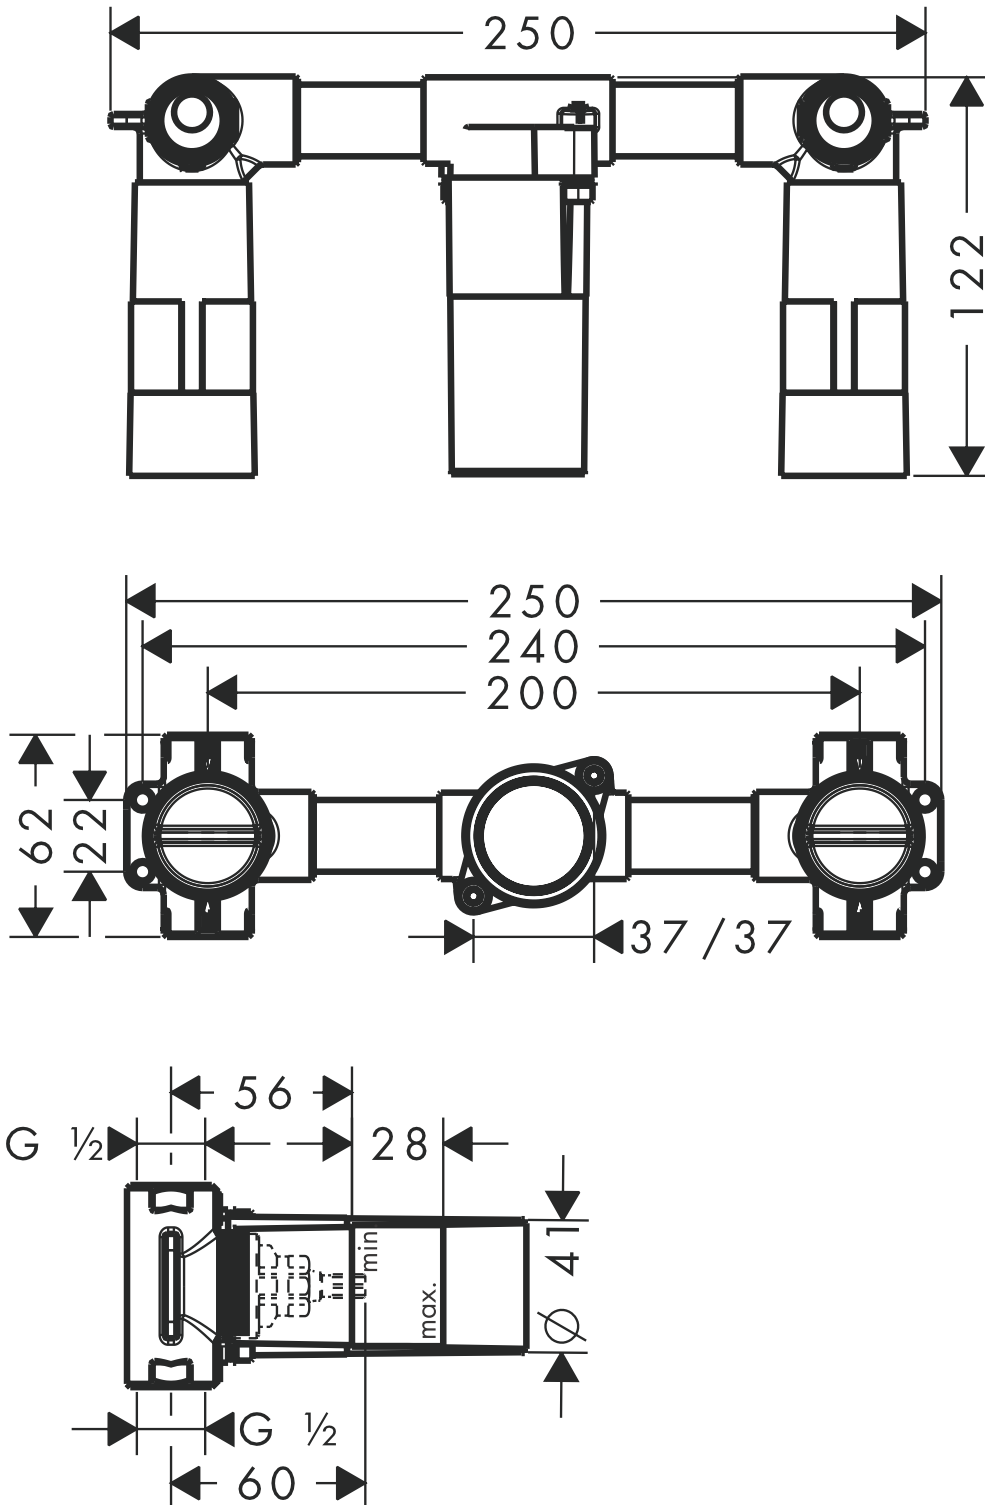

## 3-Loch Waschtischarmatur Grundkörper Wandversion 18113180

**hansgrohe**

AXOR | PHARO