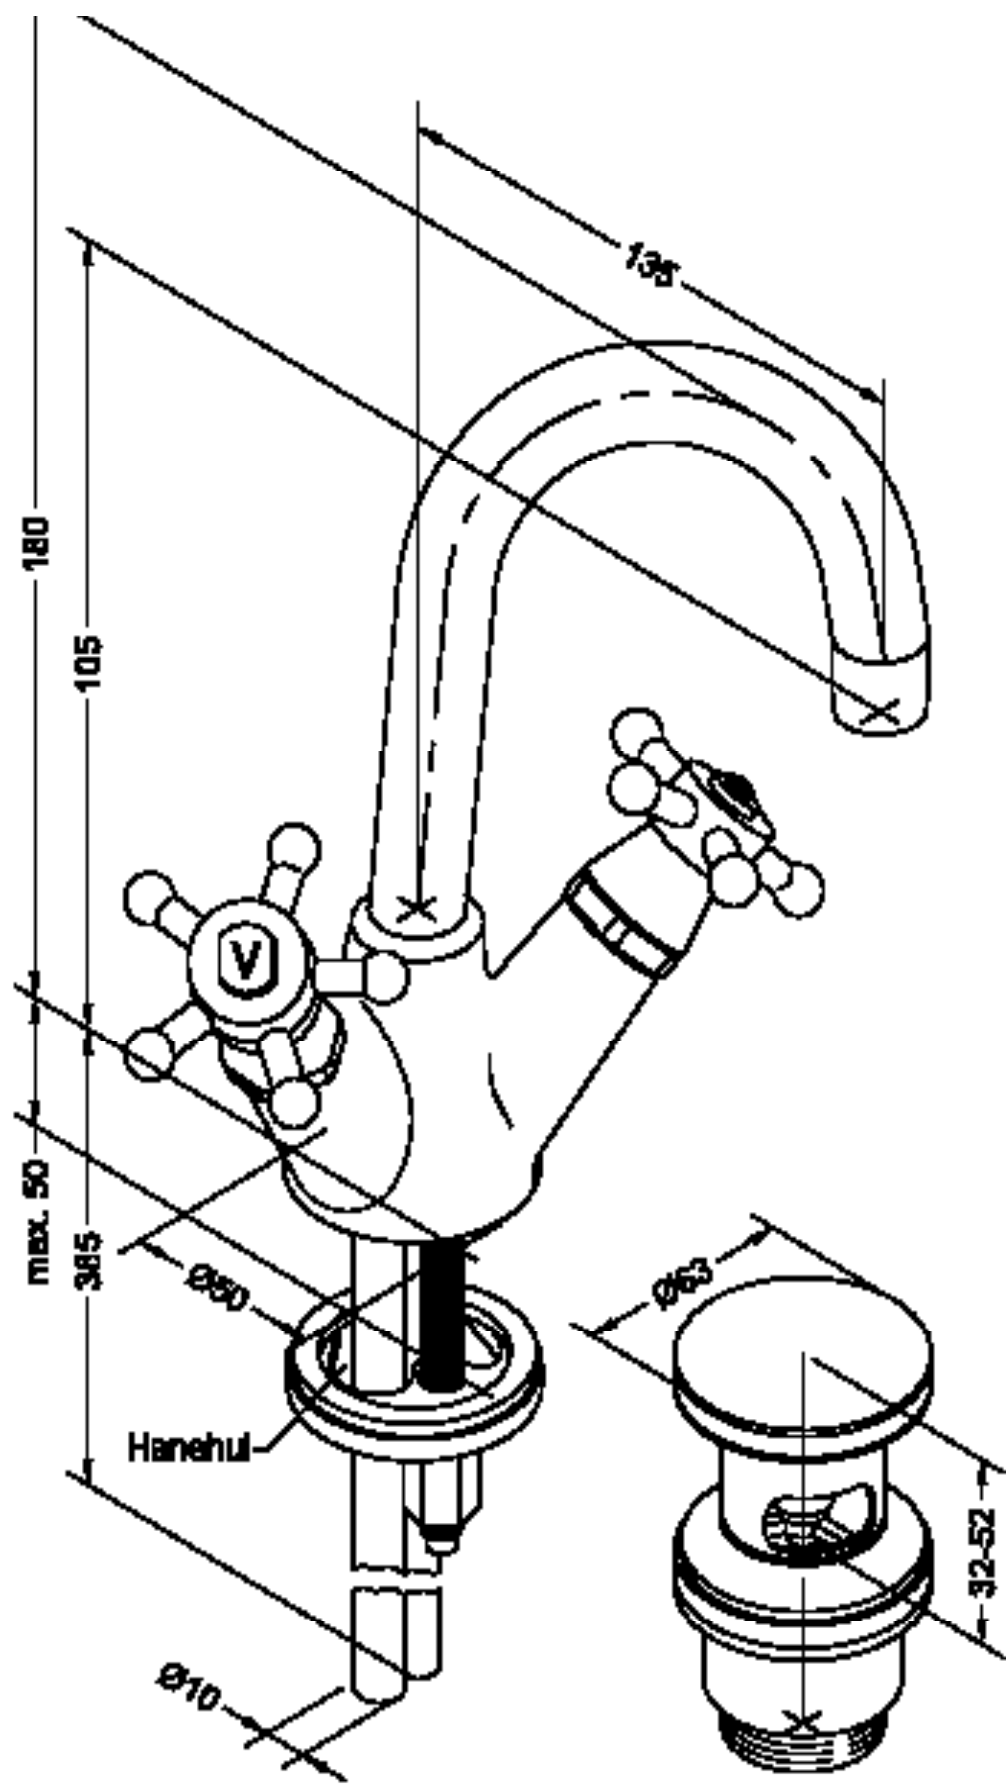

**Produktblad for;**  
Christiansborg - serien  
Håndvaskbatteri

Varenr.: 16.241.XXX

# Christiansborg håndvaskbatteri med klik bundventil

## Sættet består af følgende dele;

- Håndvaskbatteri 16.201.XXX
- Klik bundventil 69.906.XXX