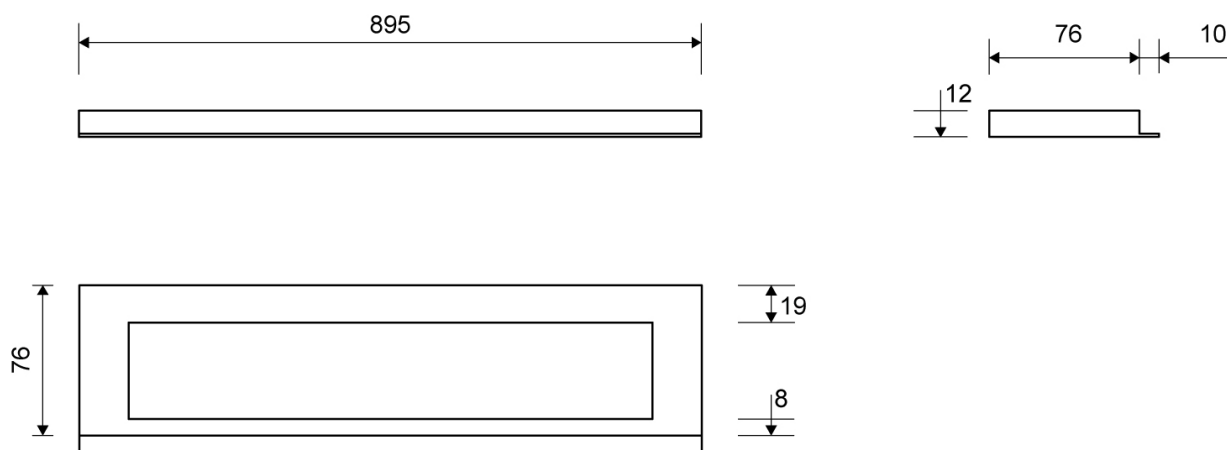

1915.0912

VVS: 155040932

HighLine Colour ramme | Messing

Rammen er med til at understrege gulvafløbets eksklusive design.

Rammens højde (10, 12, 15 eller 25 mm) er afhængig af tykkelsen på gulvflisen.

Eksklusivt rammedesign med overdel af 4 mm massivt, rustfrit stål. Indlæg sikrer en præcis placering i armaturet.

NB! Rammehøjde (H) = flisetykkelse + ca. 2 mm fliseklæb og membran.

HighLine produkter kan ikke kombineres med 1004-afløb med sideudløb.

Specifikationer

ARTIKEL NR 1915.0912	VVS NUMBER 155040932	MATERIALE Rustfri stål (AISI 304)
ANVENDELSE Linjeafløb	OVERFLADE PVD Messing	PASSER TIL Armaturliste: 1001, 1002, 1003, 1004, 1100, 5002, 5003
INDBYGNINGSLÆNGDE (L) 895 mm	HØJDE (H) H 12 mm	LÆNGDEMODEL 900 mm
INDLÆG Kunststof		