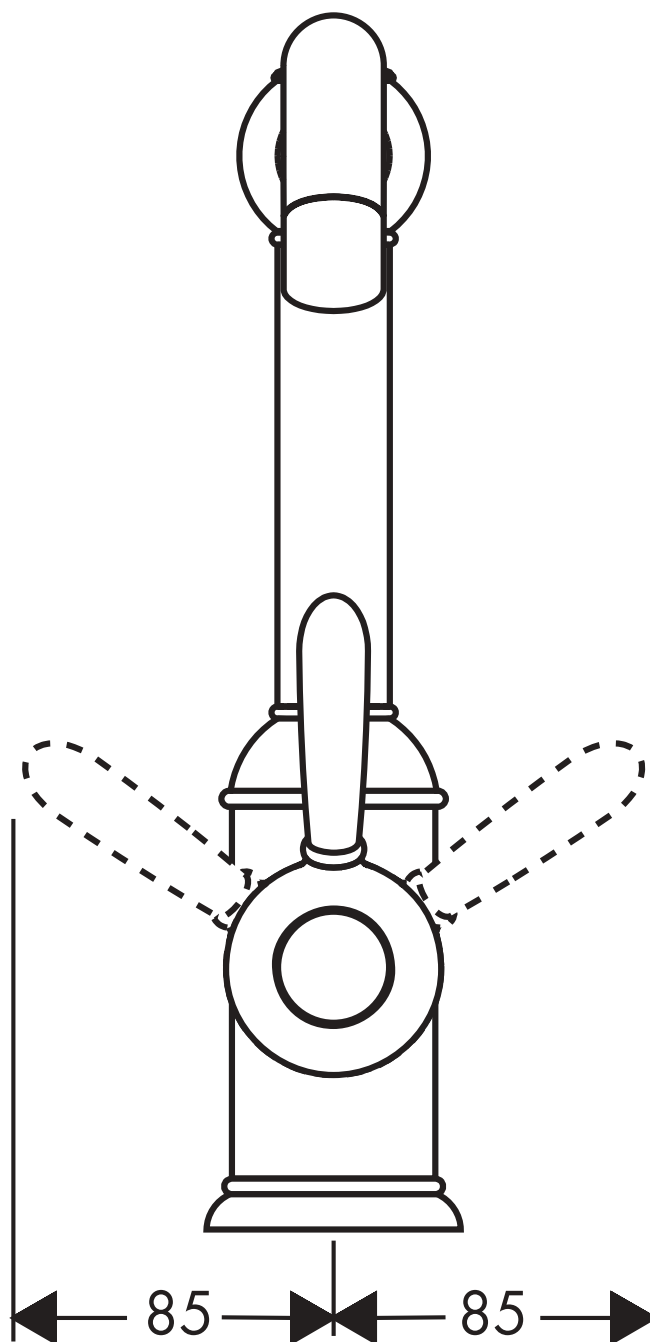

HANSGROHE Küchenarmaturen

Allegra Uno
14880

hansgrohe

AXOR | PHÄRO