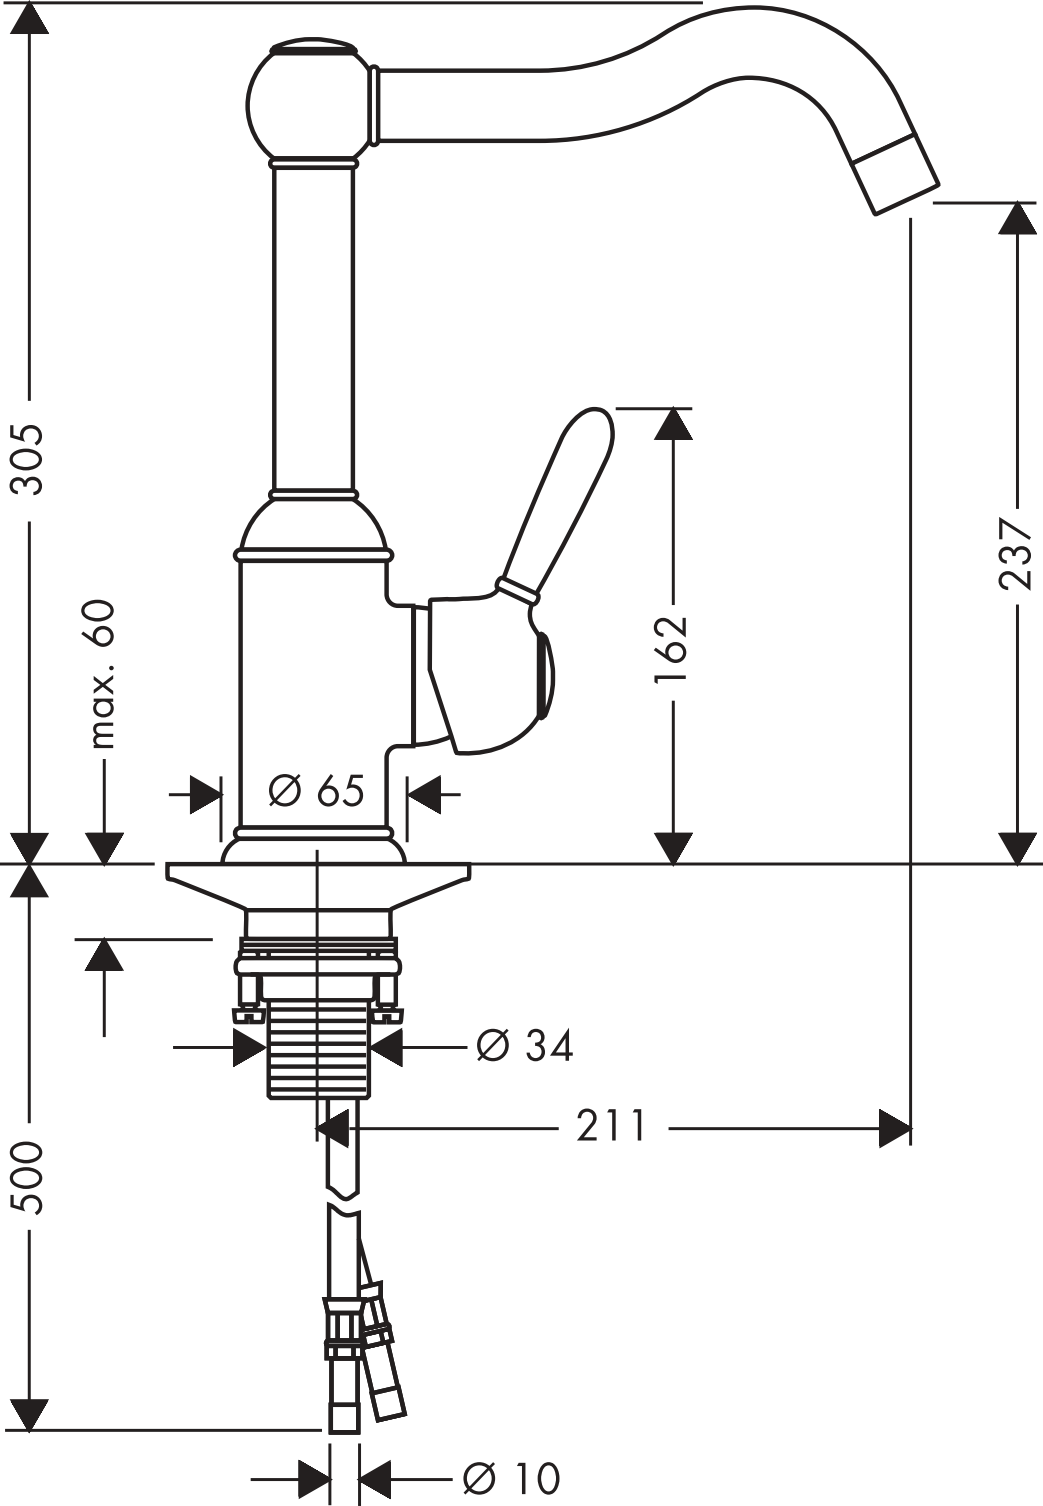

# HANSGROHE Küchenarmaturen

Allegra Uno  
14880

**hansgrohe**

AXOR | PHÄRO