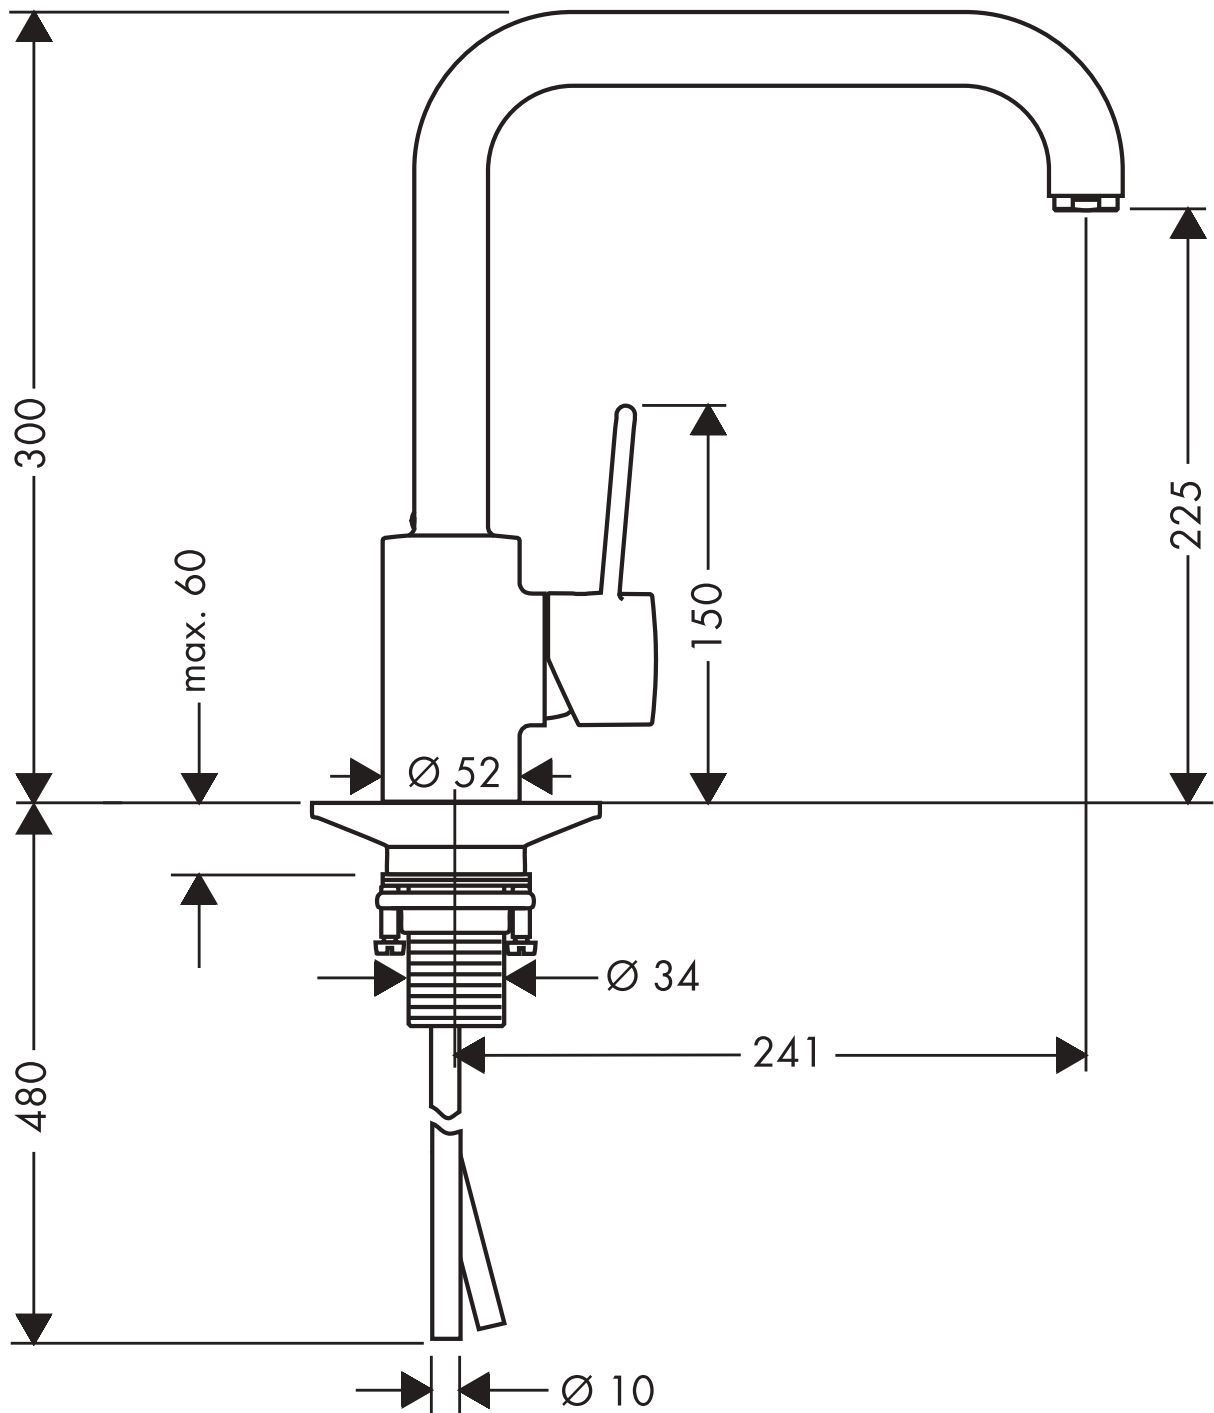

HANSGROHE Küchenarmaturen

Allegra Uno mit Kupferrohren
14824

hansgrohe

AXOR | PHÄRO