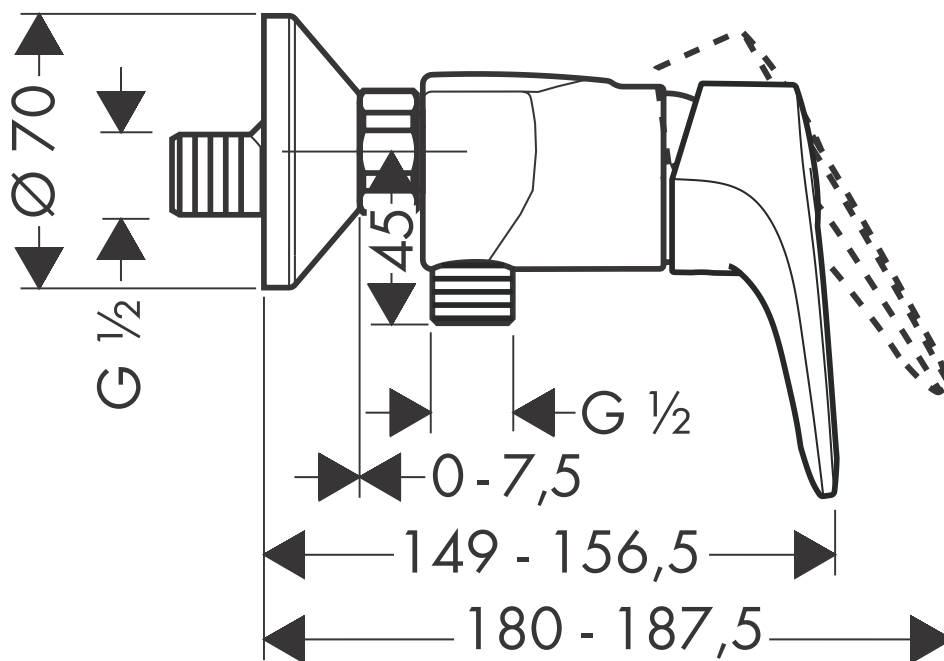

HANSGROHE Metropol E

Brausenmischer Aufputz
14670XXX

hansgrohe

AXOR | PHÄRO