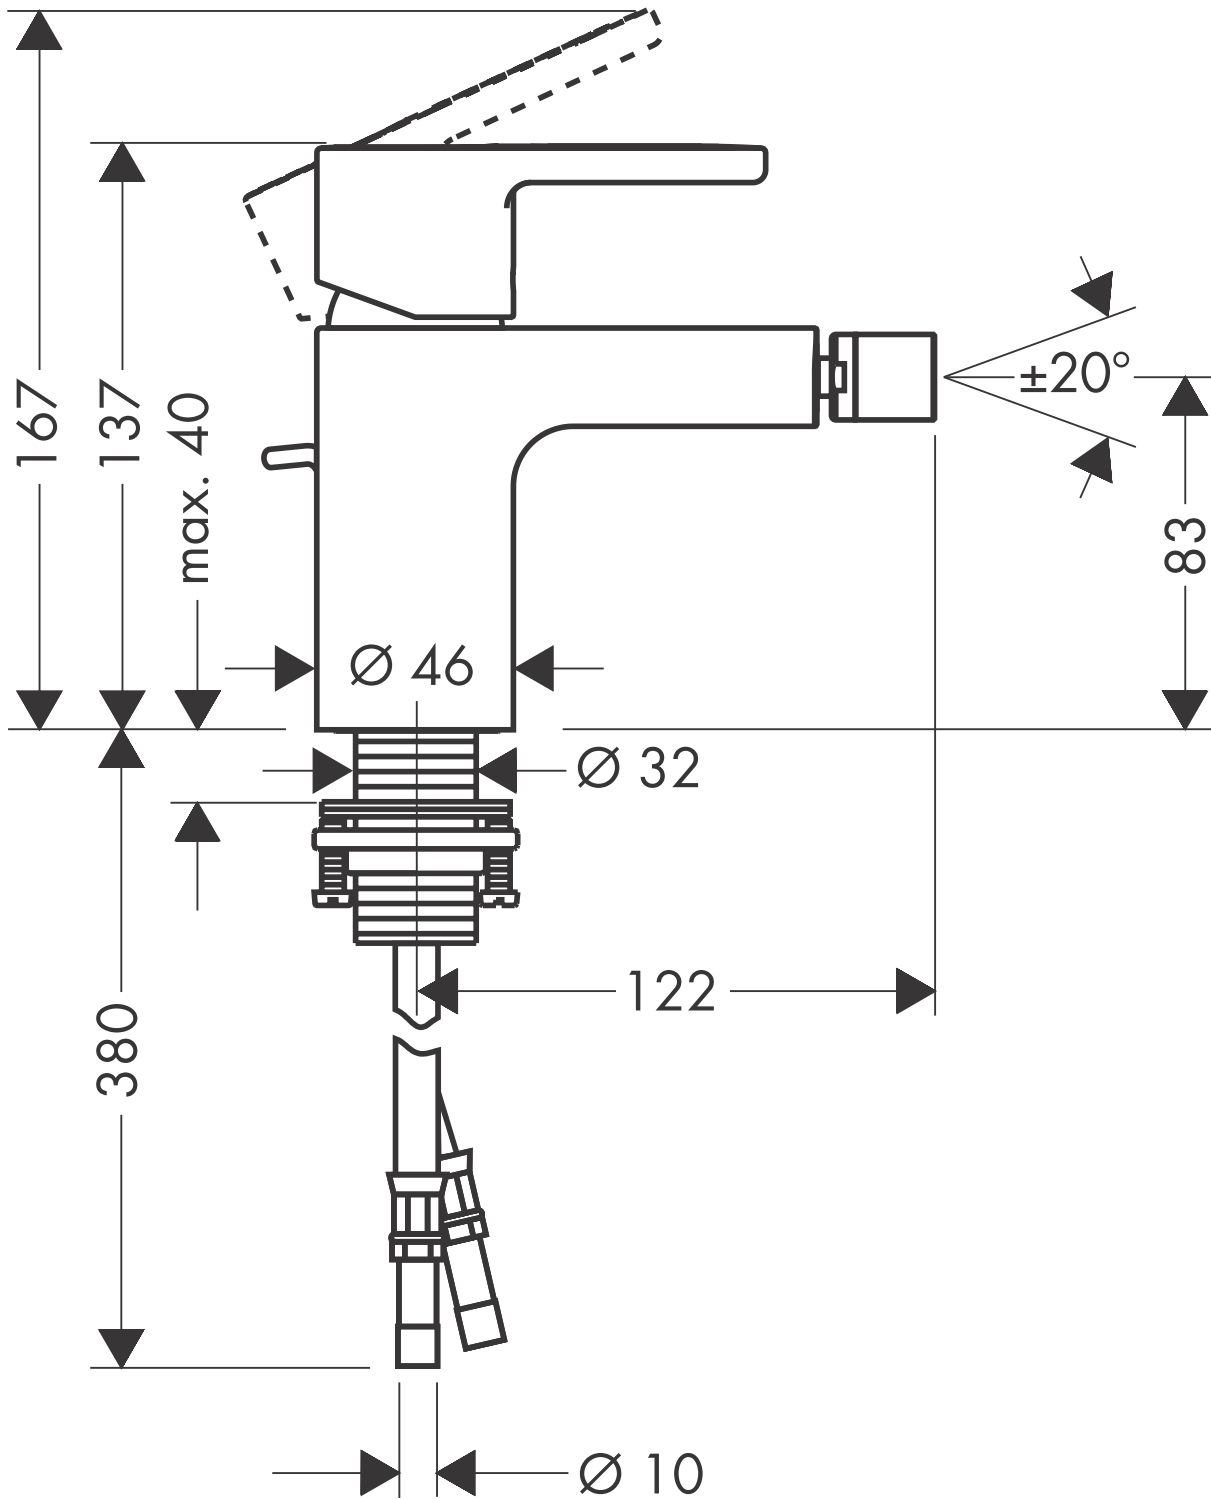

HANSGROHE Metropol S

Bidetmischer Metropol S
14262XXX

hansgrohe

AXOR | PHÄRO