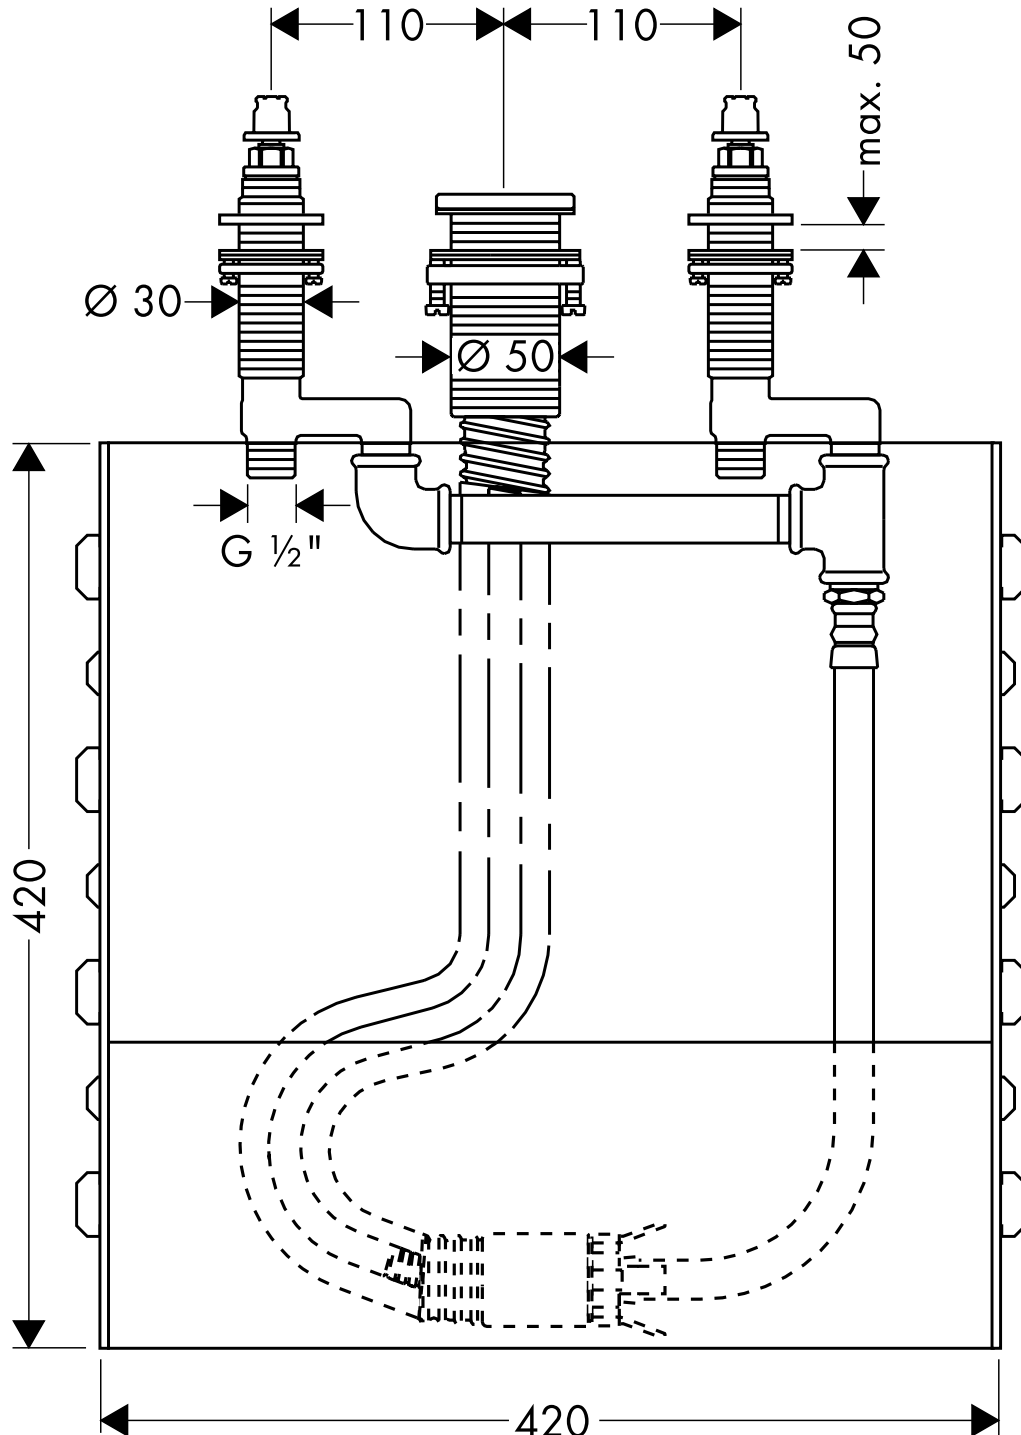

HANSGROHE Wannenrandprogramm

Grundkörper für 3-Locharmatur
13433

hansgrohe

AXOR | PHÄRO

3-Loch-Wanne