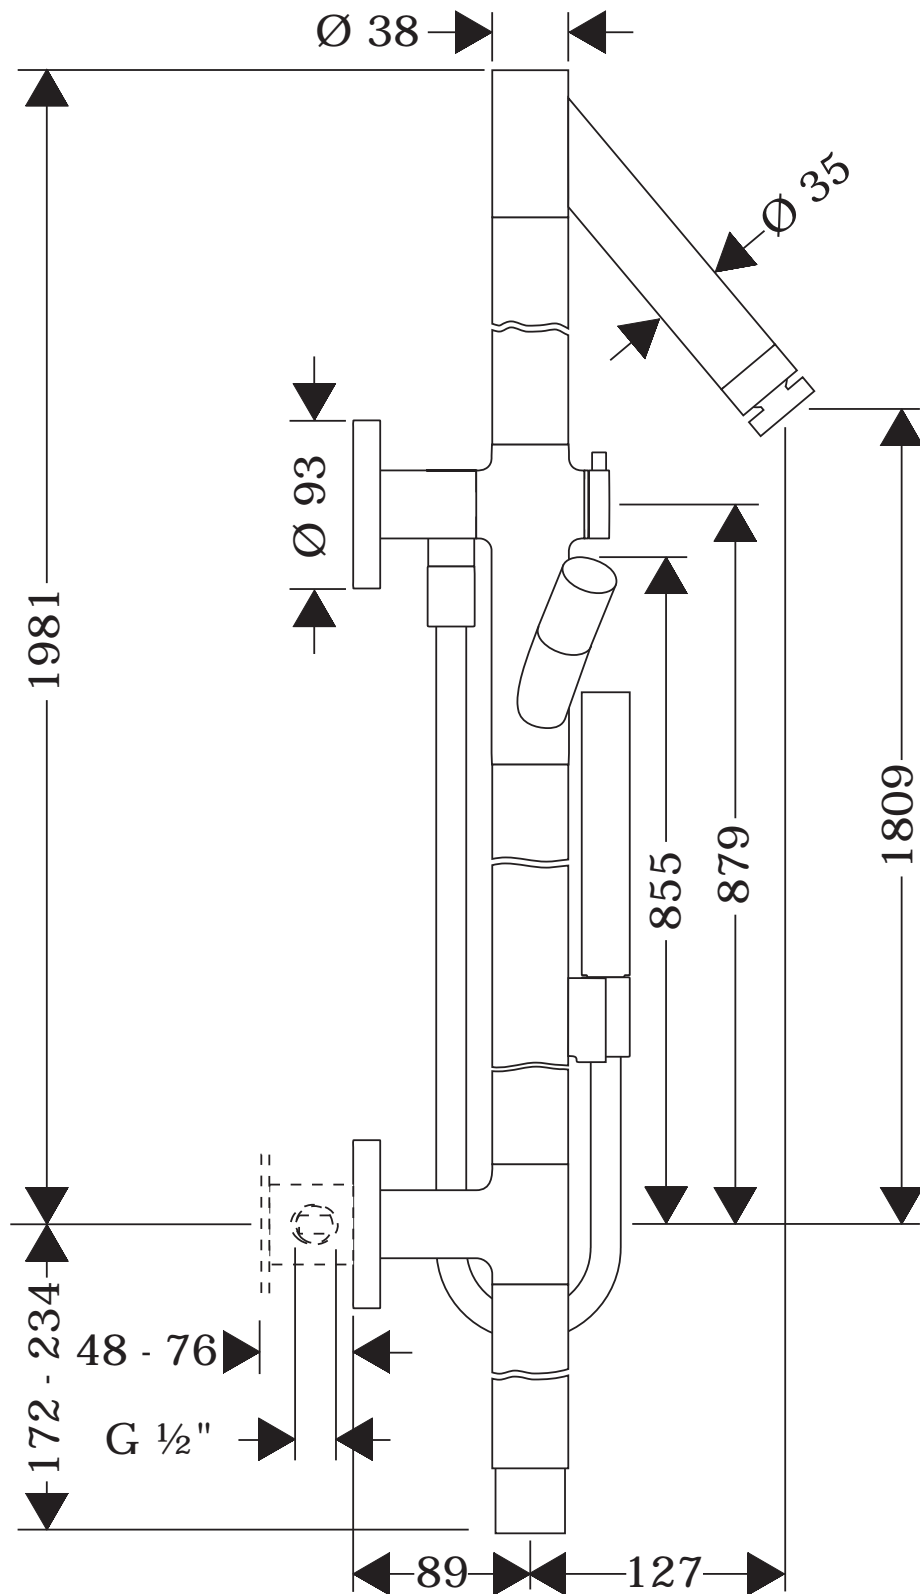

AXOR STARCK

Duschsäule
10905

hansgrohe

AXOR | PHÄRO