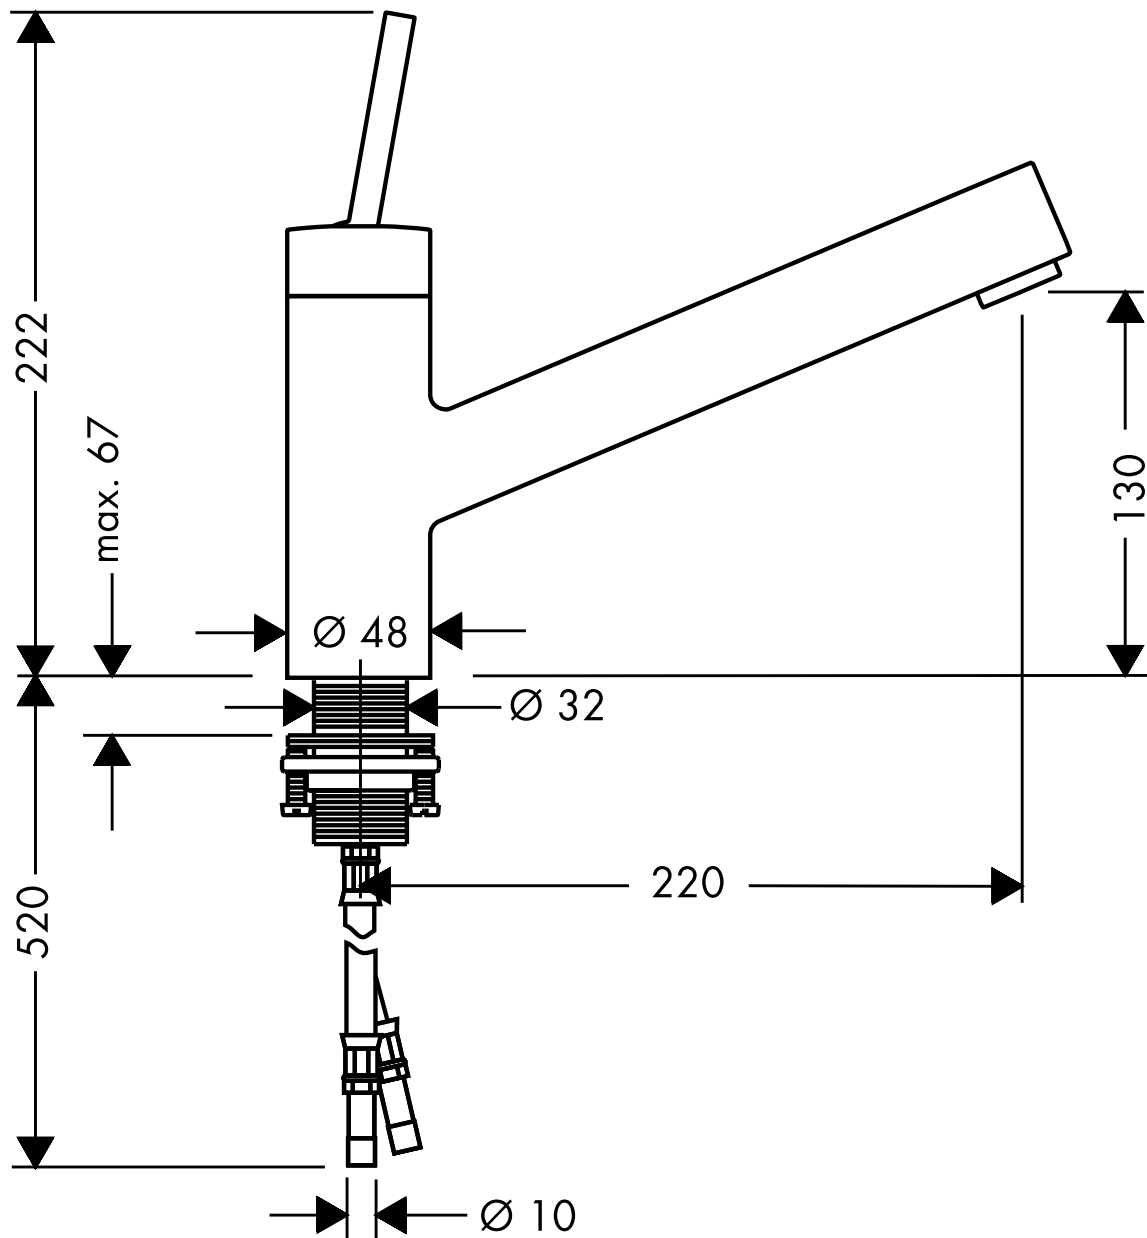

AXOR STARK

Allegra Stark Einhebel Küchenarmatur Puro mit
zylindrischem Griff mit schwenkbarem Auslauf 360°
10801

hansgrohe

AXOR | PHÄRO