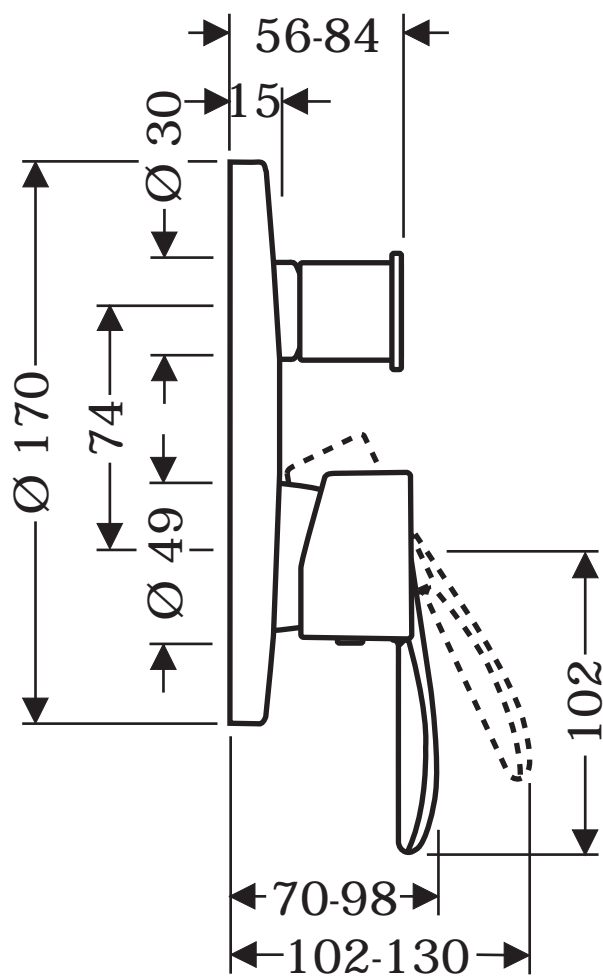

# AXOR STARK

Einhebel Wannemischer Unterputz  
10415

**hansgrohe**

AXOR | PHÄRO