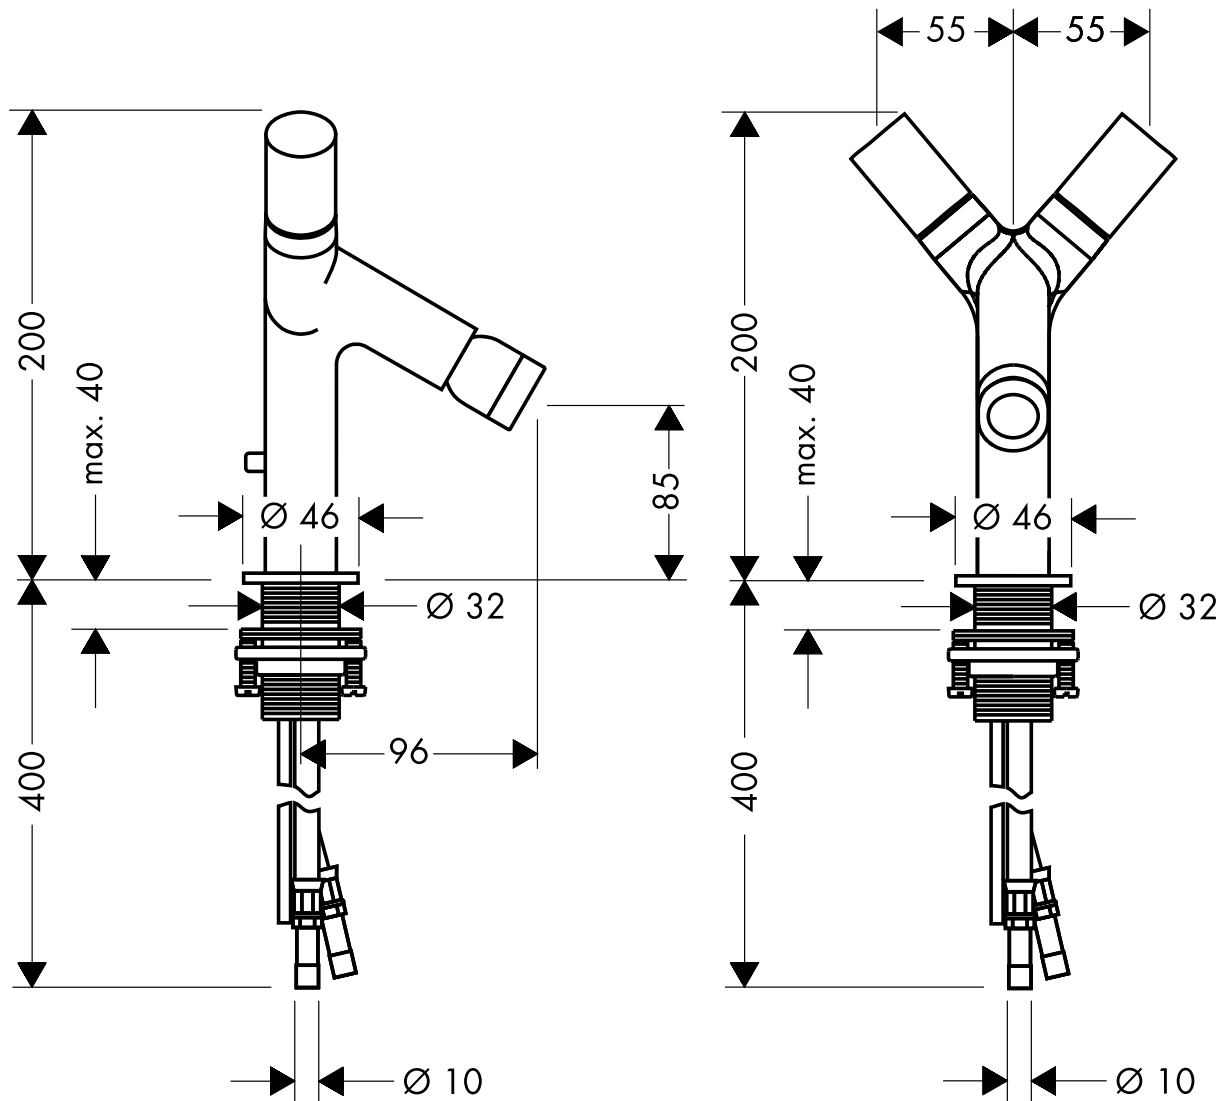

Axor Starck

Zweigriff- Bidetarmatur
10230

hansgrohe

AXOR | PHÄRO