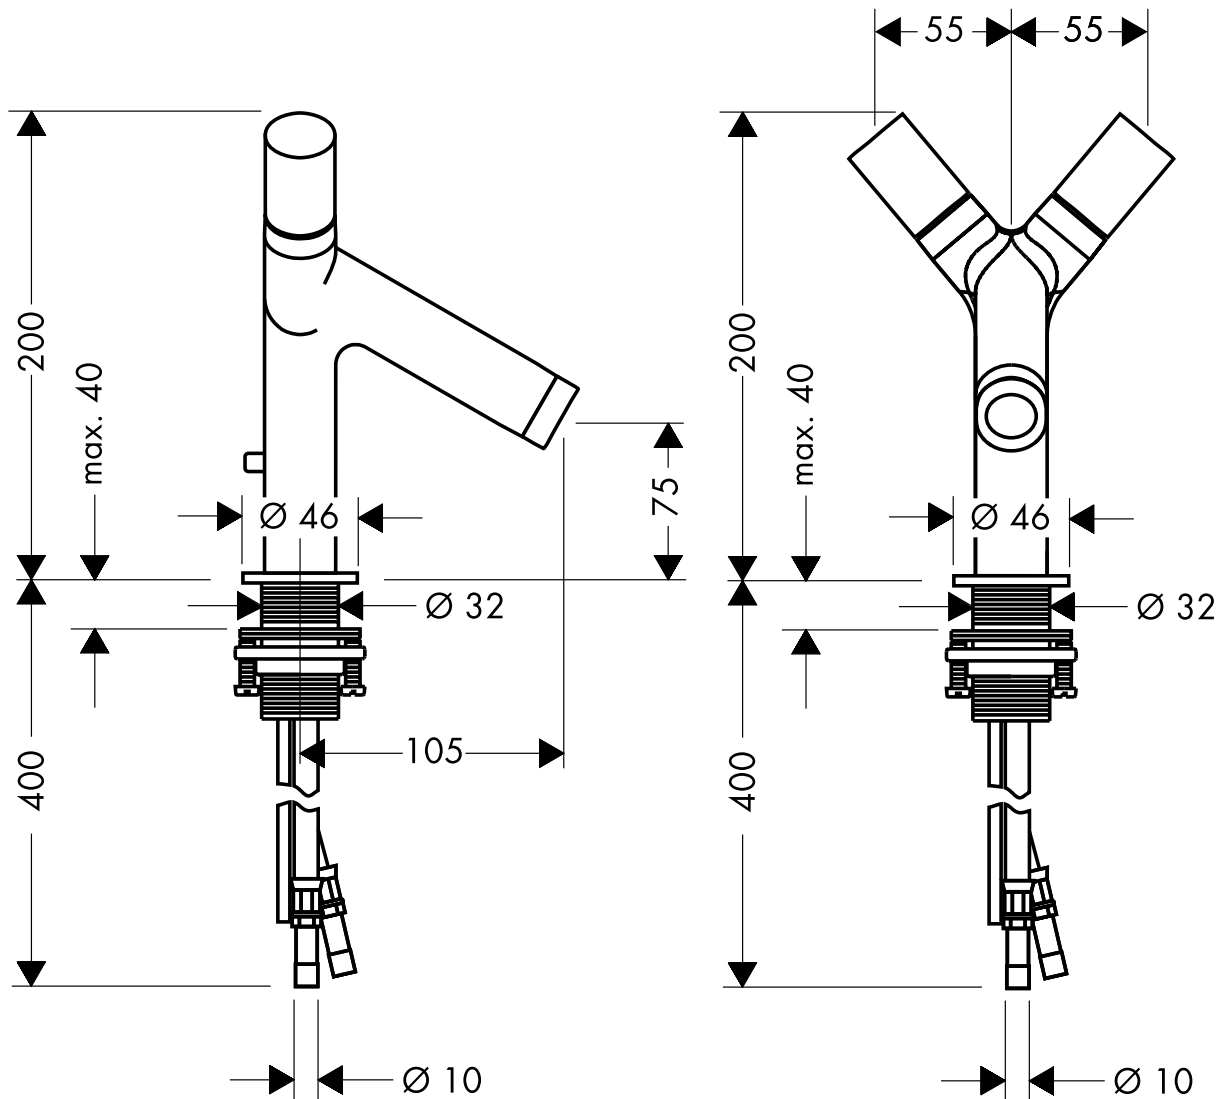

# Axor Starck

Zweigriff- Waschtischarmatur  
10030

han grohe

AXOR | PHÄRO