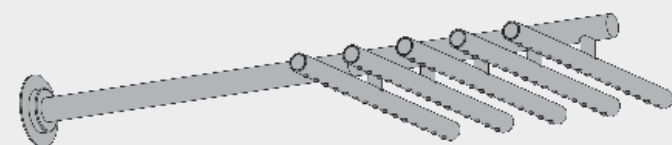

AUSTRALIA

BELGIË

CANADA

DANMARK

DEUTSCHLAND

EIRE

ESPAÑA

ESTONIA

FRANCE

GREAT BRITAIN

HELLAS

HONG KONG

ISLAND

ISRAEL

ITALIA

KOREA

KYPRIAKI DIMOKRATI / KIBRIS CÜMHURİYETİ

LATVIA

LEBANON

MÉXICO

NETHERLAND

NEW ZEALAND

NIIPPON

FUJII DESIGN CORPORATION

NORGE

ÖSTERREICH

POLSKA

PORTUGAL

SCHWEIZ

SINGAPORE

SLOVENIJA

SUOMI

SVERIGE

TAIWAN

UNITED STATES

Monteringsvejledning 050 / 050A
Mounting instruction Vola 050 / 050A
Montageanleitung Vola 050 / 050A