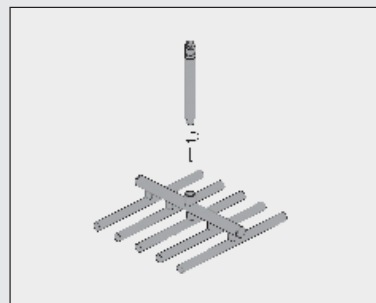

Vola 050

Wall-mounted version
Wandmontierte Version
Vægmonteret udgave

Mount collar.
Muffe montere.
Kobling monteres.

Vola 050A

Ceiling-mounted version
Deckenmontierte Version
Lofmonteret udgave

Mount collar.
Muffe montere.
Kobling monteres.

Mount inlet pipe.
Zulaufrohr montieren.
Monter indløbsrør.

Mount safety screw and set screw.
Sicherungsschraube und
Inbusschraube montieren.
Monter sikkerhedsskrue og
pinolskrue.

Mount inlet pipe.
Zulaufrohr montieren.
Monter indløbsrør.