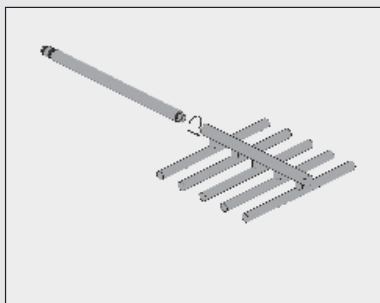

UNITED STATES

Hastings Tile and Bath Collection
 30 Commercial Street
 Freeport, NY 11520
 Tel: 516-379-3500
 Tel: 800-351-0038
 Fax: 516-223-8495
 vola@hastings30.com
 www.hastings30.com

Monteringsvejledning 050 / 050A
 Mounting instruction Vola 050 / 050A
 Montageanleitung Vola 050 / 050A

Vola 050

Wall-mounted version
Wandmontierte Version
Vægmonteret udgave

Mount collar.
Muffe montere.
Kobling monteres.

Vola 050A

Ceiling-mounted version
Deckenmontierte Version
Lofmonteret udgave

Mount collar.
Muffe montere.
Kobling monteres.

Mount inlet pipe.
Zulaufrohr montieren.
Monter indløbsrør.

Mount safety screw and set screw.
Sicherungsschraube und
Inbusschraube montieren.
Monter sikkerhedsskrue og
pinolskrue.

Mount inlet pipe.
Zulaufrohr montieren.
Monter indløbsrør.