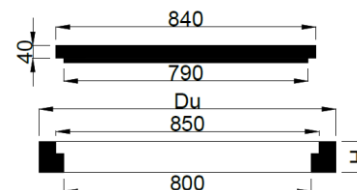

KEGLER OG DÆKSLER

i genbrugsplast

Kegle

**Kegle
Ø315/425mm**

**Kegle
Ø600mm**

**Firkantkarm til
Ø315mm dæksel**

Dæksel

**Dæksel
Ø315/425/600mm**

**Dæksel
Ø800mm**

Dækslet består af en topring med fals og et dæksel

Kegler Ø315mm, Ø425mm & Ø600mm (Genbrugsplast)

	Vare nr.	TUN nr.	Di (mm)	Du1 (mm)	Du2 (mm)	H (mm)	Stk. Palle	Vægt (Kg)
Ø315 mm B125	2220.41.315	1468351	365	510	600	200	20	18
Ø315 mm D400	2220.41.340	1548086	365	510	600	200	20	30
Ø425 mm	2220.41.425	1468354	500	680	770	200	8	40
Ø600 mm	2220.41.600	1483348	615	840	950	185	10	51

Dæksler A15 Ø315mm, 200Kg Ø425/600 & Ø800mm (Genbrugsplast)

	Vare nr.	TUN nr.	Di (mm)	Du (mm)	H (mm)	H 1 (mm)	Stk. Palle	Vægt (Kg)
Ø315 mm	2220.42.315	1468367	360	510	60	50	80	11
Ø425 mm	2220.42.425	1468368	495	680	55	40	25	15,5
Ø600 mm	2220.42.600	1468369	595	770	65	60	25	24
Ø800 mm	2220.42.800	1689708		960	100		15	50