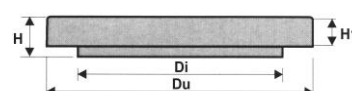

KEGLER OG DÆKSLER

i genbrugsplast

Kegle

**Kegle
Ø315/425mm**

**Kegle
Ø600mm**

**Firkantkarm til
Ø315mm dæksel**

Dæksel

**Dæksel
Ø315/425/600mm**

**Dæksel
Ø800mm**

Dækslet består af en topring med fals og et dæksel

Kegler Ø315mm, Ø425mm & Ø600mm (Genbrugsplast)

	Vare nr.	TUN nr.	Di (mm)	Du1 (mm)	Du2 (mm)	H (mm)	Stk. Palle	Vægt (Kg)
Ø315 mm B125	2220.41.315	1468351	365	510	600	200	20	18
Ø315 mm D400	2220.41.340	1548086	365	510	600	200	20	30
Ø425 mm	2220.41.425	1468354	500	680	770	200	8	40
Ø600 mm	2220.41.600	1483348	615	840	950	185	10	51

Dæksler A15 Ø315mm, 200Kg Ø425/600 & Ø800mm (Genbrugsplast)

	Vare nr.	TUN nr.	Di (mm)	Du (mm)	H (mm)	H 1 (mm)	Stk. Palle	Vægt (Kg)
Ø315 mm	2220.42.315	1468367	360	510	60	50	80	11
Ø425 mm	2220.42.425	1468368	495	680	55	40	25	15,5
Ø600 mm	2220.42.600	1468369	595	770	65	60	25	24
Ø800 mm	2220.42.800	1689708		960	100		15	50