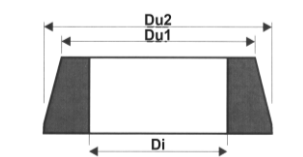

KEGLER OG DÆKSLER

i genbrugsplast

Kegle

**Kegle
Ø315/425mm**

**Kegle
Ø600mm**

**Firkantkarm til
Ø315mm dæksel**

Dæksel

**Dæksel
Ø315/425/600mm**

**Dæksel
Ø800mm**

Dækslet består af en topring med fals og et dæksel

Kegler Ø315mm, Ø425mm & Ø600mm (Genbrugsplast)

	Vare nr.	TUN nr.	Di (mm)	Du1 (mm)	Du2 (mm)	H (mm)	Stk. Palle	Vægt (Kg)
Ø315 mm B125	2220.41.315	1468351	365	510	600	200	20	18
Ø315 mm D400	2220.41.340	1548086	365	510	600	200	20	30
Ø425 mm	2220.41.425	1468354	500	680	770	200	8	40
Ø600 mm	2220.41.600	1483348	615	840	950	185	10	51

Dæksler A15 Ø315mm, 200Kg Ø425/600 & Ø800mm (Genbrugsplast)

	Vare nr.	TUN nr.	Di (mm)	Du (mm)	H (mm)	H 1 (mm)	Stk. Palle	Vægt (Kg)
Ø315 mm	2220.42.315	1468367	360	510	60	50	80	11
Ø425 mm	2220.42.425	1468368	495	680	55	40	25	15,5
Ø600 mm	2220.42.600	1468369	595	770	65	60	25	24
Ø800 mm	2220.42.800	1689708		960	100		15	50