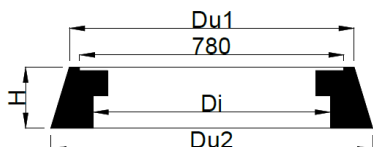

KEGLER OG DÆKSLER

i genbrugsplast

Kegle

**Kegle
Ø315/425mm**

**Kegle
Ø600mm**

**Firkantkarm til
Ø315mm dæksel**

Dæksel

**Dæksel
Ø315/425/600mm**

**Dæksel
Ø800mm**

Dækslet består af en topring med fals og et dæksel

Kegler Ø315mm, Ø425mm & Ø600mm (Genbrugsplast)

	Vare nr.	TUN nr.	Di (mm)	Du1 (mm)	Du2 (mm)	H (mm)	Stk. Palle	Vægt (Kg)
Ø315 mm B125	2220.41.315	1468351	365	510	600	200	20	18
Ø315 mm D400	2220.41.340	1548086	365	510	600	200	20	30
Ø425 mm	2220.41.425	1468354	500	680	770	200	8	40
Ø600 mm	2220.41.600	1483348	615	840	950	185	10	51

Dæksler A15 Ø315mm, 200Kg Ø425/600 & Ø800mm (Genbrugsplast)

	Vare nr.	TUN nr.	Di (mm)	Du (mm)	H (mm)	H 1 (mm)	Stk. Palle	Vægt (Kg)
Ø315 mm	2220.42.315	1468367	360	510	60	50	80	11
Ø425 mm	2220.42.425	1468368	495	680	55	40	25	15,5
Ø600 mm	2220.42.600	1468369	595	770	65	60	25	24
Ø800 mm	2220.42.800	1689708		960	100		15	50