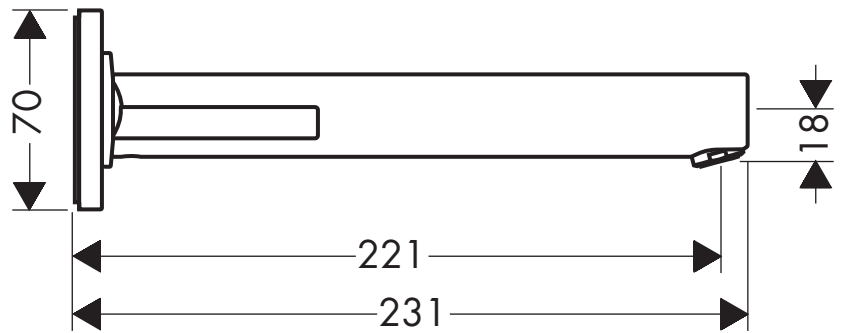

# AXOR STEEL

Steel WTM UP  
35115800

**hansgrohe**

AXOR | PHARO