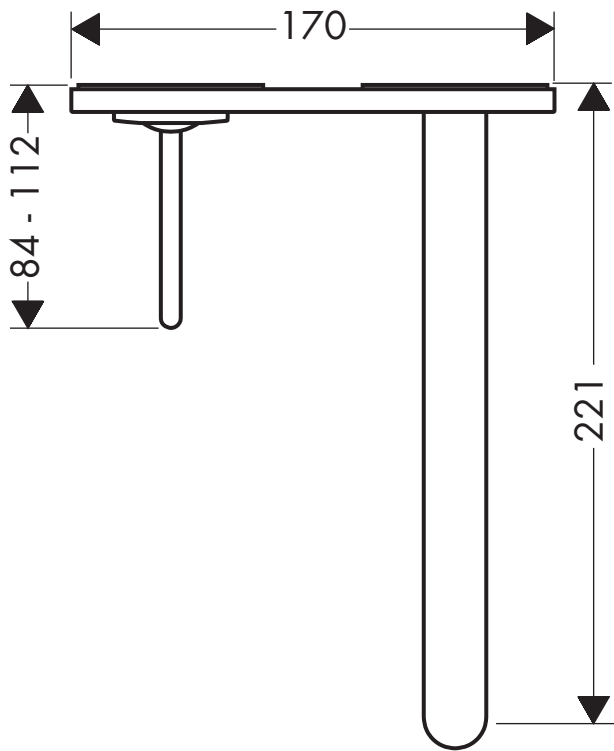

# AXOR STEEL

Steel WTM UP  
35115800

**hansgrohe**

AXOR | PHARO