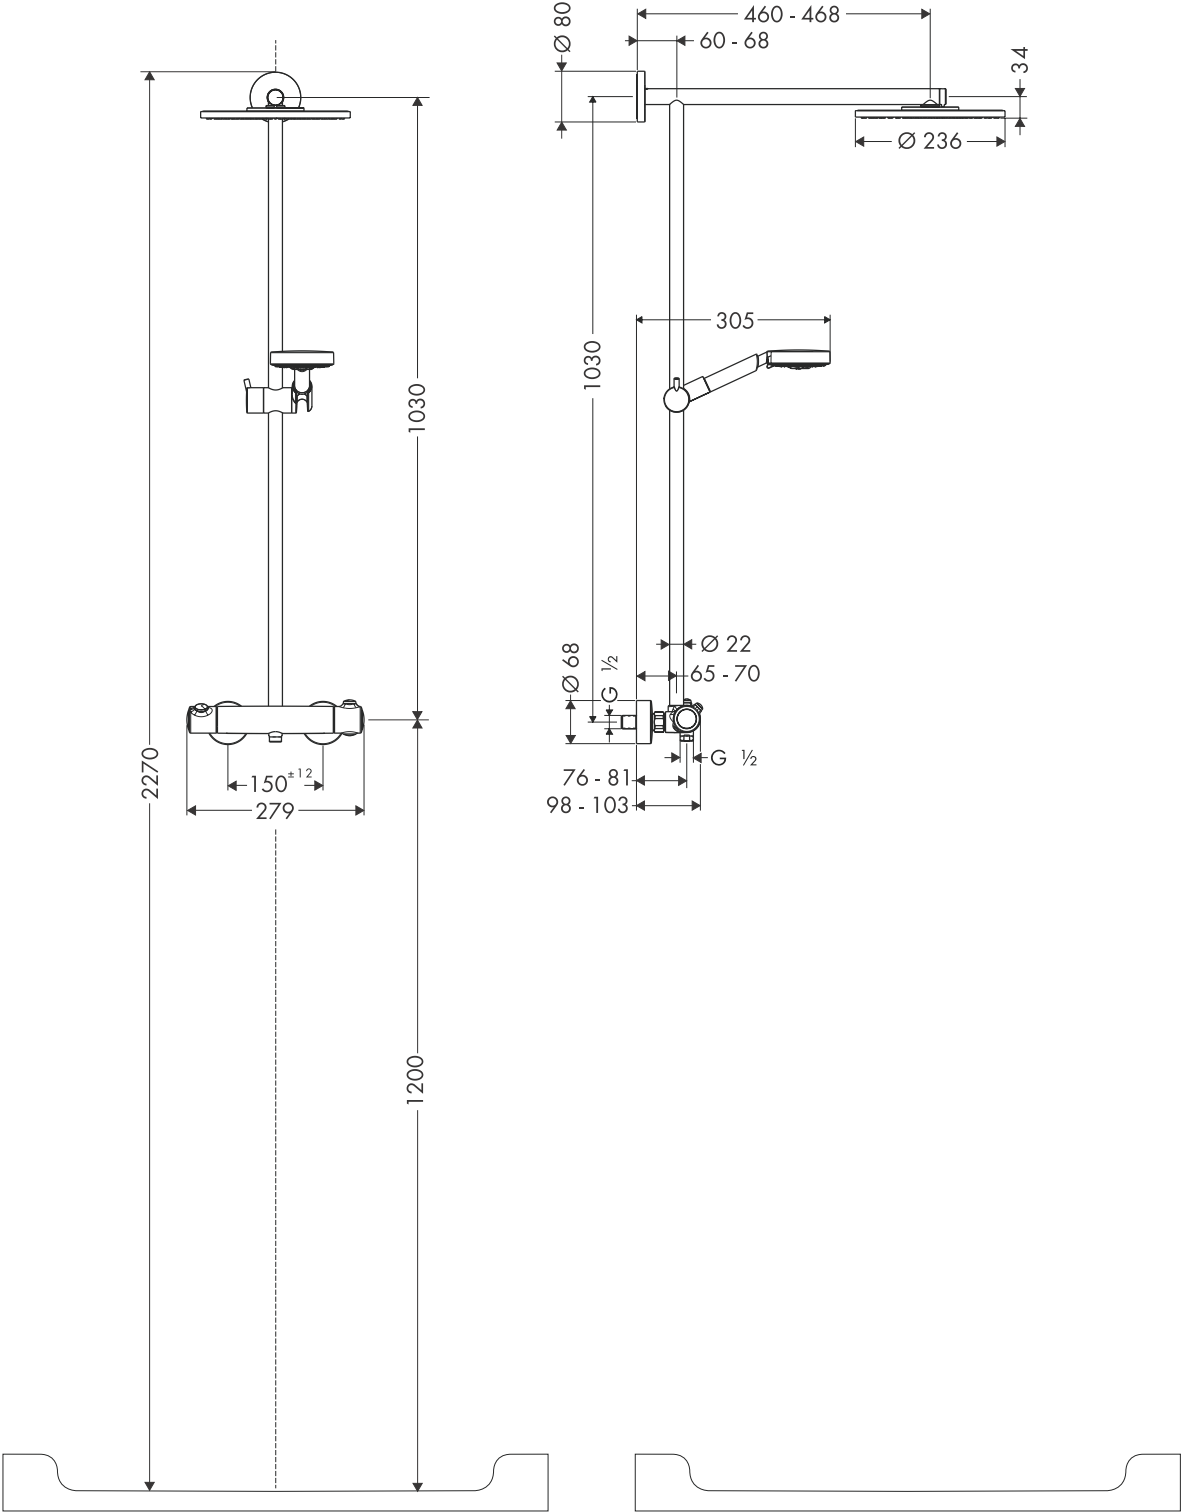

HANSGROHE Raindance

Showerpipe 27160XXX

hansgrohe

AXOR | PHÄRO