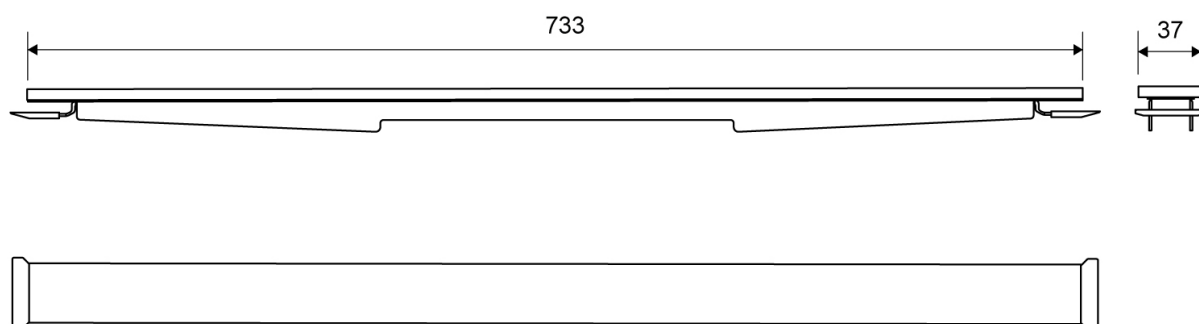

# 1920.0815

VVS: 155041815

HighLine Colour Panel | Messing

Sættet består af panel, stel, forhøjersæt og skruer, der samles inden montering.

Inkl. 2 stk. kroge til brug når panelet skal løftes. Panelløsningen placeres direkte i armaturet, hvor stallets udformning sikrer præcis placering.

Monteres med HighLine ramme.

Forhøjersæt til justering af panelet medfølger, så du kan matche panelet med rammehøjden og gulvflisens tykkelse.

## Specifikationer

ARTIKEL NR 1920.0815	VVS NUMBER 155041815	MATERIALE Rustfri stål (AISI 304)
ANVENDELSE Linjeafløb	OVERFLADE PVD Messing	PASSER TIL Armatyr: 1001, 1002, 1003, 1004, 1100, 5002, 5003
LÆNGDEMODEL 800 mm	FORHØJERSÆT Plast (PE)	LÆNGDE UDEN/MED RAMME 733/795 mm