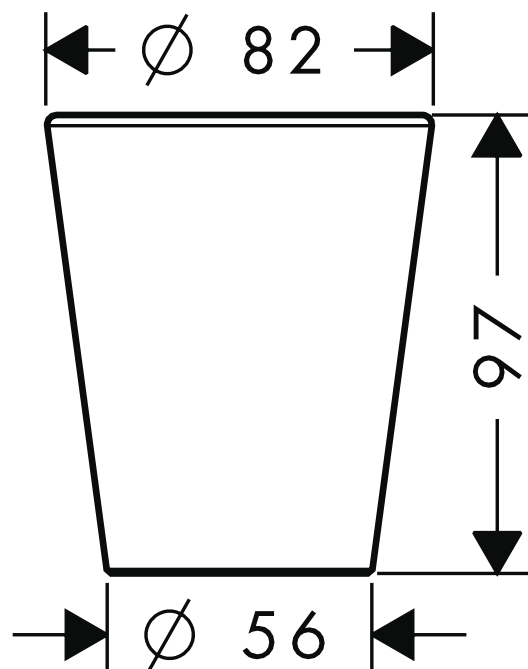

Axor Montreux

Zahnputzbecher
42130XXX / 42131XXX

AXOR[®]
hansgrohe