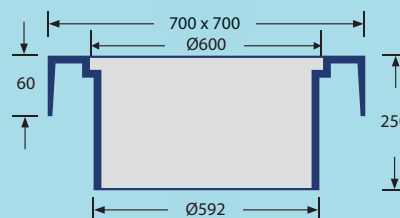

## Produktdetaljer:

ECO-600C  
VVS 221119160

**DIMENSIONER:**

DÆKSEL: Ø600 mm  
KARM L X B: 700 x 700 mm  
HØJDE KARM: 60 MM

**VÆGT:**

KARM: 63,5 kg  
DÆKSEL: 30,5 kg  
MØNSTERDYBDE: 3,5 mm  
NØGLEHUL: Lukket  
Åbnes med T-nøgle