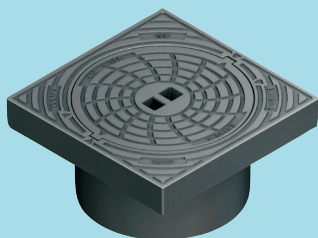

Dæksel og karm Rist og karm

Produktdetaljer:

Firkantet karm incl. dæksel

ECO-315C
VVS 221119131