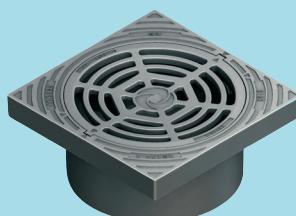

Firkantet karm og rist

ECO-425G
VVS 221119542