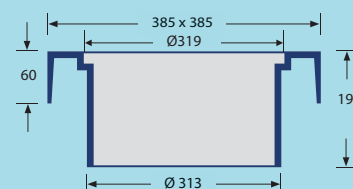

For åbning drejes rist/dæksel så pil er mod pil.

DIMENSIONER:

RIST : Ø315 mm
DÆKSEL : Ø315 mm
KARM LXB: 385 x 385 mm

VÆGT:

ECO315C: 32,1
ECO315G: 31,5

KARM: 22,96 kg
RIST: 8,58 kg
DÆKSEL: 9,21 kg

MATERIALE:

Gråjern
BELASTNINGSKL.: B125
MØNSTERDYBDE: 3,5 mm
LÅS: Bajonettlås
NØGLEHUL: Lukket
GODKENDELSE: EN124-2
STK. PR PALLE: 30

Gråjern

B125

3,5 mm

Bajonettlås

Lukket

EN124-2

30

Sælges KUN i hele paller