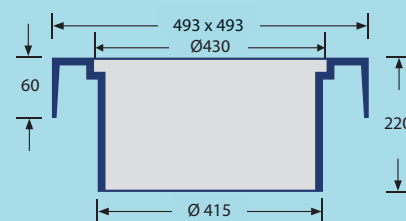

For åbning drejes rist/dæksel så pil er mod pil.

DIMENSIONER:

RIST: Ø426 mm
DÆKSEL: Ø426 mm
KARM L X B: 493 x 493 mm

VÆGT:

ECO425C: 48,2 kg
ECO425G: 46,6 kg

KARM: 31,3 kg
RIST: 15,3 kg
DÆKSEL: 16,9 kg

MATERIALE:

Gråjern
BELASTNINGSKL.: B125
MØNSTERDYBDE: 3,5 mm
LÅS: Bajonettlås
NØGLEHUL: Lukket
GODKENDELSE: EN124-2
STK. PR PALLE: 10
Sælges KUN i hele paller