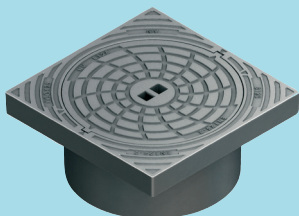

Dæksel og karm Rist og karm

Produktdetaljer:

Firkantet karm incl. dæksel

ECO-425C
VVS 221119142