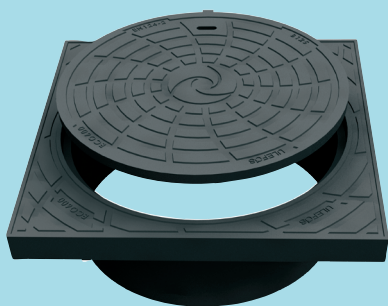

Dæksel og karm

Produktdetaljer:

ECO-600C
VVS 221119160