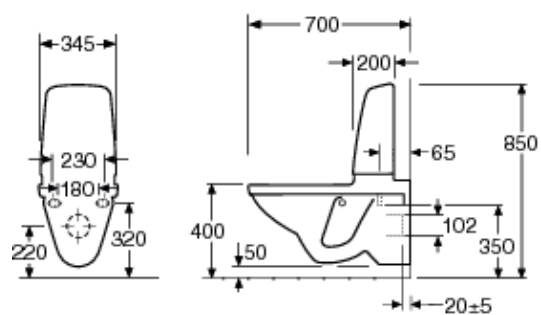

MÅLSKITSE

FIND FORHANDLERE

A MEMBER OF THE
VILLEROY & BOCH GROUP

Villeroy & Boch Danmark A/S
Hvidsværmervej 165G
2610 Rødovre
gustavsberg.dk
KUNDESERVICE@GUSTAVSBERG.COM