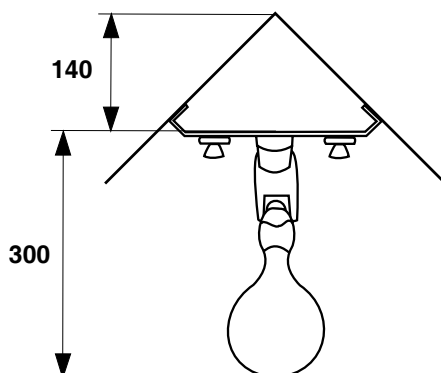

Brusepanel set ovenfra

brusepanel

westerbergs spray zelda

Brusepanel fremstillet i rustfrit stål. Kun beregnet til hjørnemontage. Udstyret med 6 jets til rygmassage og løs håndbruser. Brusepanelet tilsluttes 1/2" indvendigt gevind.

Størrelse: 1100 x 260 mm

Varenr. 20001203 spray zelda med et-greb blandingsbatteri

Varenr. 20001645 spray zelda med termostatbatteri

vedligeholdelse, rengøring og pleje

Anvend en blød klud til at tørre ydersiden af brusepanelet rent. Tilsæt eventuelt sæbeopløsning, så undgår man kalkpletter fra vandet. Anvend aldrig kemiske rengøringsmidler, syrebaserede eller andre stærke opløsningsmidler, heller ikke ståluld eller lignende produkter som kan ridse overfladen. Svære kalkpletter fjernes med eddike.