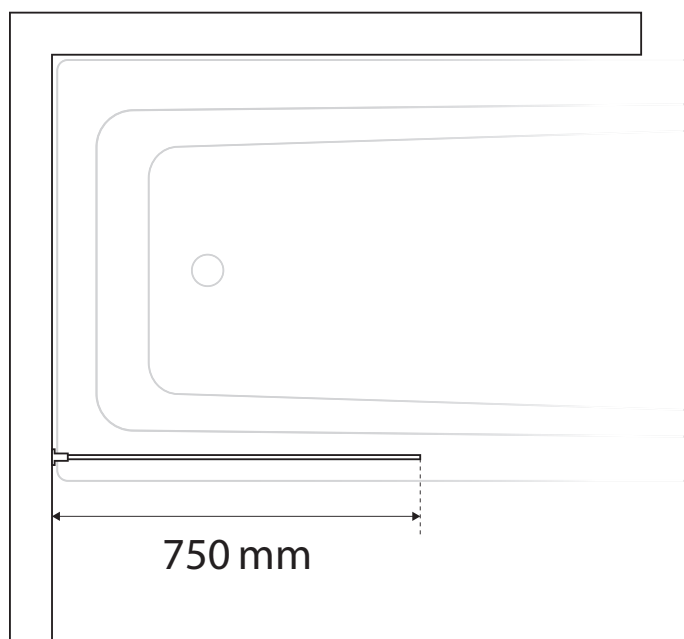

TEKNISK TEGNING

PLEJE OG VEDLIGEHOLDELSE

Hurtig rengøring

Vi anbefaler en kort rengøring efter hvert brusebad. Skyl bruseafskærmningen af med rent vand, og fjern de resterende dråber med en bruseskraber. Så er glasruden altid smuk og klar.

Grundig rengøring

Bruseafskærmningen skal rengøres regelmæssigt. Vær opmærksom på, at jo hårdere vandet er, jo oftere skal afskærmningen gøres ren.

Rengøring af kromoverflader

Kromoverflader kan rengøres med vand, sæbelud og en blød klud. Rengøringsmidlet påføres, hvorefter det skylles af med rent vand, og til sidst tørres der efter med et vaskeskind. Undgå alkohol-, klor- eller syreholdige eller ridsende rengøringsmidler, da de angriber overfladen.

KVALITET

Kvalitet er vores højeste prioritet. Vi anvender udelukkende kvalitetsmaterialer, hvilket gør os i stand til at tilbyde en omfattende garanti på alle vores produkter.

Strømberg er ikke blot et varemærke – det er et stort antal engagerede medarbejders bestræbelser på at sikre, at du som kunde får, hvad du forventer, både hvad angår produktkvalitet og serviceniveau. Højteknologiske produktionsmetoder og dedikerede håndværkere sikrer, at de produkter, der ender hjemme hos dig, er i perfekt stand og af den høje standard, du forventer – og vores kundeservice sidder klar til at yde den service, du forventer af en førende producent på markedet.

Vi ser det som en del af vores ansvar at værne om miljøet. Vores produktionsanlæg har stort fokus på genbrug af materialer, hvilket gavner både dig og miljøet. Dedikerede systemer sikrer, at der bliver gjort en indsats for at beskytte det miljø, vi lever i.

Produktoversigt

750 mm	■
1000 mm	
1200 - 2000 mm	
800 x 800 mm	
900 x 900 mm	
1000 x 1000 mm	
1400 x 800 mm	
1400 x 900 mm	
1500 x 800 mm	
1500 x 900 mm	
1700 x 800 mm	
1700 x 900 mm	
Walk-In	
Firkantet	
Niche	
Til badekar	■
Skydedør	
Svingdøre	■
6 mm glas	■
8 mm UltraLight-glas	
8 mm glas	
Hæve-/sænkehængsler	
Justérbade hængsler/vægprofiler	■
Pladsbesparende design	■
Rengøringsvenlige funktioner	
Vendbar	

■ Standard

GARANTI

En streng kvalitetskontrol sikrer, at de produkter, der ender hjemme hos dig, er af fremragende kvalitet. Der er 10 års garanti på alle bruseafskærmninger, forudsat at monteringen er blevet udført af fagfolk og i overensstemmelse med producentens monteringsanvisninger.

STRØMBERG®

STRØMBERG & FISCHER

Vesterlundvej 12 · DK - 2730 Herlev · Danmark
Telefon: (+45) 44 524 524 · Fax: (+45) 44 524 525
sales@stromberg-fischer.dk · www.stromberg-fischer.dk