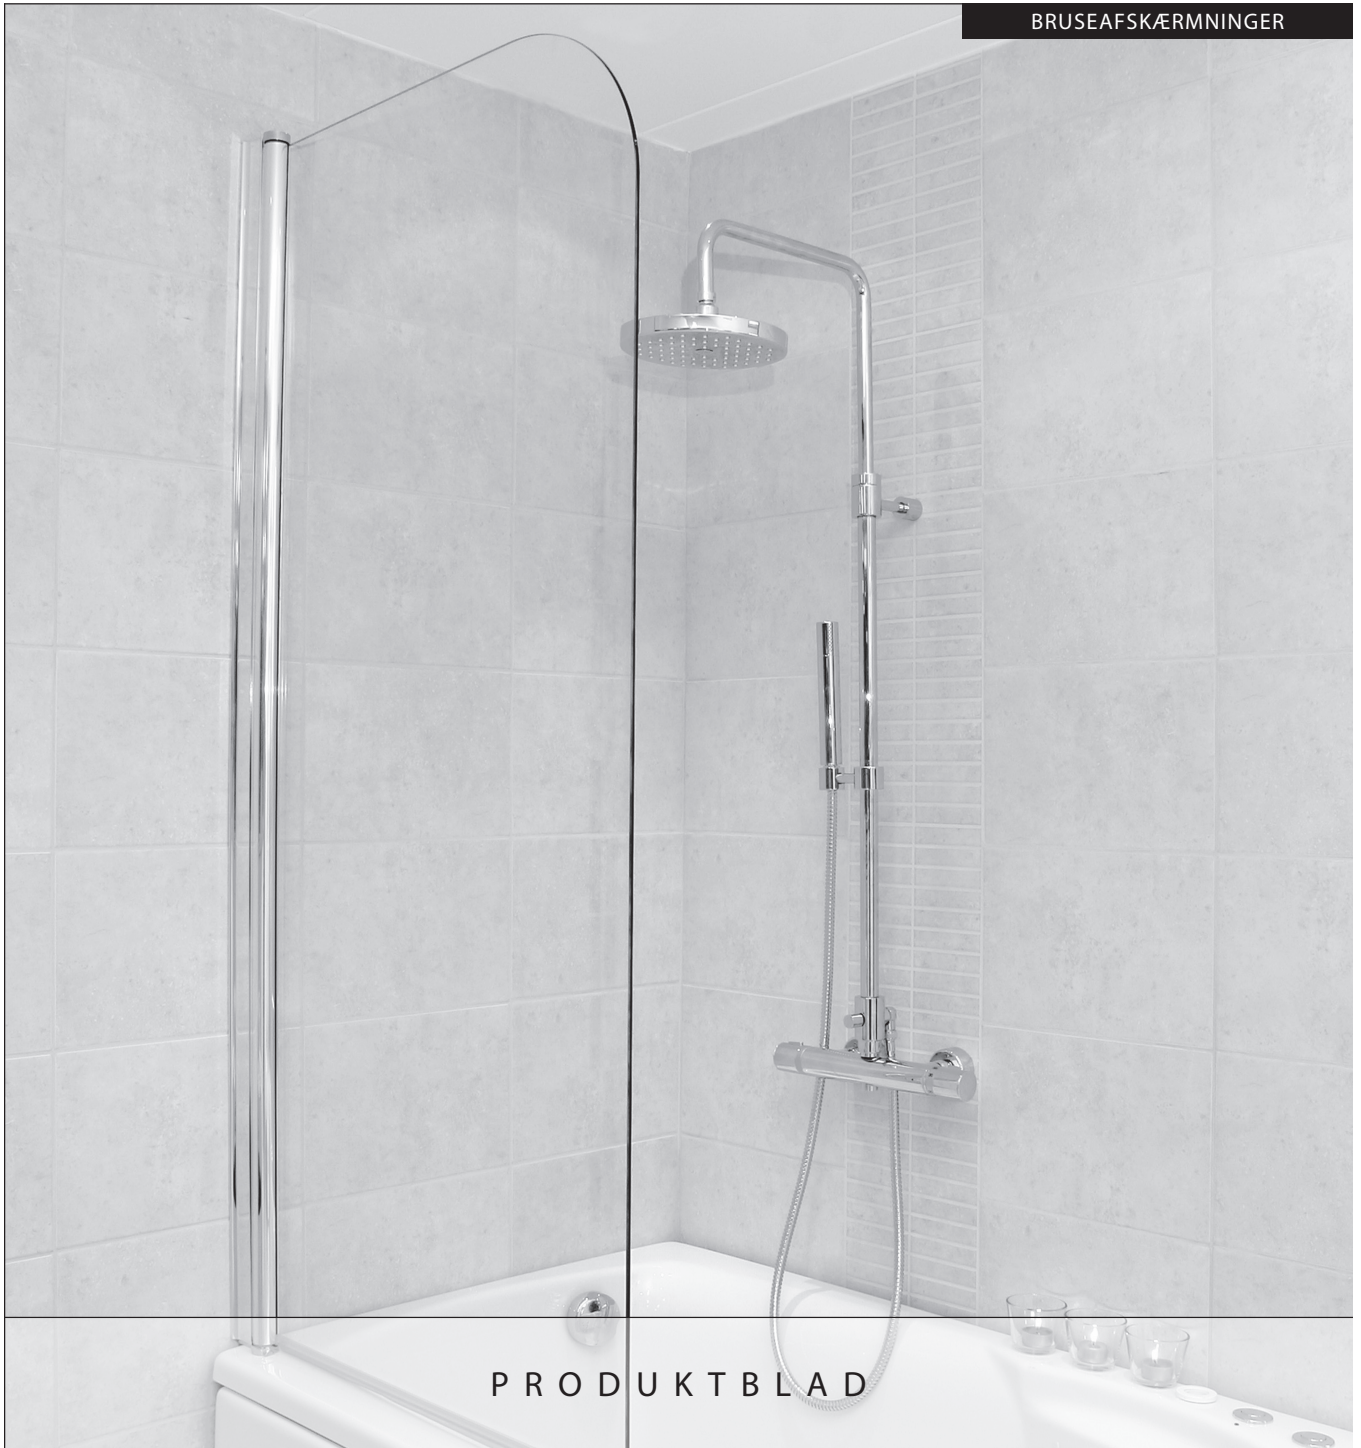

OLTEN

BRUSEAFSKÆRMNINGER

PRODUKTBLAD

TEKNISKE DETALJER

Beskrivelse	Farve (glas/profil)	Glastykkelse	Størrelse (mm)	Højde (mm)	Vare nr.	Vvs-nr.
Bruseskærm til badekar med svingfunktion	Klart/krom	6 mm	750	1380	DOKK70	675144074