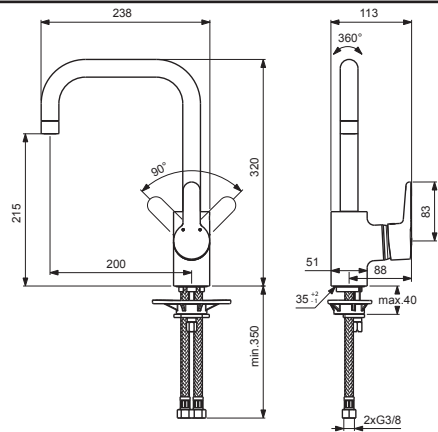

Reserve dele/Måltegninger F1733

| Nr. | Beskrivelse | Varenr. | WVS nr. | Nr. | Beskrivelse | Varenr. | WVS nr. |
|-----|----------------------------------|---------------------|-----------|-----|-------------|---------|---------|
| 1 | Håndgreb | B961294AA | | | | | |
| 2 | Skrue M5x10 | | | | | | |
| 3 | Mærkeknop (krom) | B960473AA | 745113125 | | | | |
| 4+6 | Design kappe og møtrik | B960862AA | | | | | |
| 5 | Klik-anordning | B960477NU | 745113128 | | | | |
| 6 | Møtrik M43x1 M41x1,5 | (indgår med pos. 4) | | | | | |
| 7 | Kartouche 40 mm | B960863NU | 745116708 | | | | |
| 8 | Batterikrop | | | | | | |
| 9 | U-tud 200 mm | B961132AA | | | | | |
| 10 | Luftblander M22x1 | B960294AA | | | | | |
| 11 | Reparationssæt f.tud | B960295NU | 745111559 | | | | |
| 12 | Skrue M5x5,5 | | | | | | |
| 13 | Dæk kappe Ø8,1x3 | B960583NU | | | | | |
| 14 | Bespændingssæt | B960608NU | | | | | |
| 15 | Spændeplade | A962328NU | 745117010 | | | | |
| 16 | Flex slange M10x1-G3/8" (1 stk.) | A963600NU | 745117410 | | | | |
| | L445 | | | | | | |