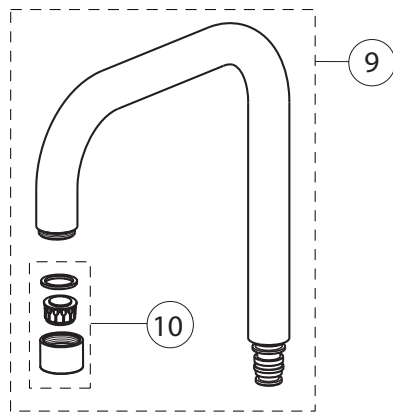

Reserve dele/Måltegninger F1733

| Nr. | Beskrivelse | Varenr. | WVS nr. | Nr. | Beskrivelse | Varenr. | WVS nr. |
|-----|----------------------------------|---------------------|-----------|-----|-------------|---------|---------|
| 1 | Håndgreb | B961294AA | | | | | |
| 2 | Skrue M5x10 | | | | | | |
| 3 | Mærkeknop (krom) | B960473AA | 745113125 | | | | |
| 4+6 | Design kappe og møtrik | B960862AA | | | | | |
| 5 | Klik-anordning | B960477NU | 745113128 | | | | |
| 6 | Møtrik M43x1 M41x1,5 | (indgår med pos. 4) | | | | | |
| 7 | Kartouche 40 mm | B960863NU | 745116708 | | | | |
| 8 | Batterikrop | | | | | | |
| 9 | U-tud 200 mm | B961132AA | | | | | |
| 10 | Luftblander M22x1 | B960294AA | | | | | |
| 11 | Reparationssæt f.tud | B960295NU | 745111559 | | | | |
| 12 | Skrue M5x5,5 | | | | | | |
| 13 | Dæk kappe Ø8,1x3 | B960583NU | | | | | |
| 14 | Bespændingssæt | B960608NU | | | | | |
| 15 | Spændeplade | A962328NU | 745117010 | | | | |
| 16 | Flex slange M10x1-G3/8" (1 stk.) | A963600NU | 745117410 | | | | |
| | L445 | | | | | | |