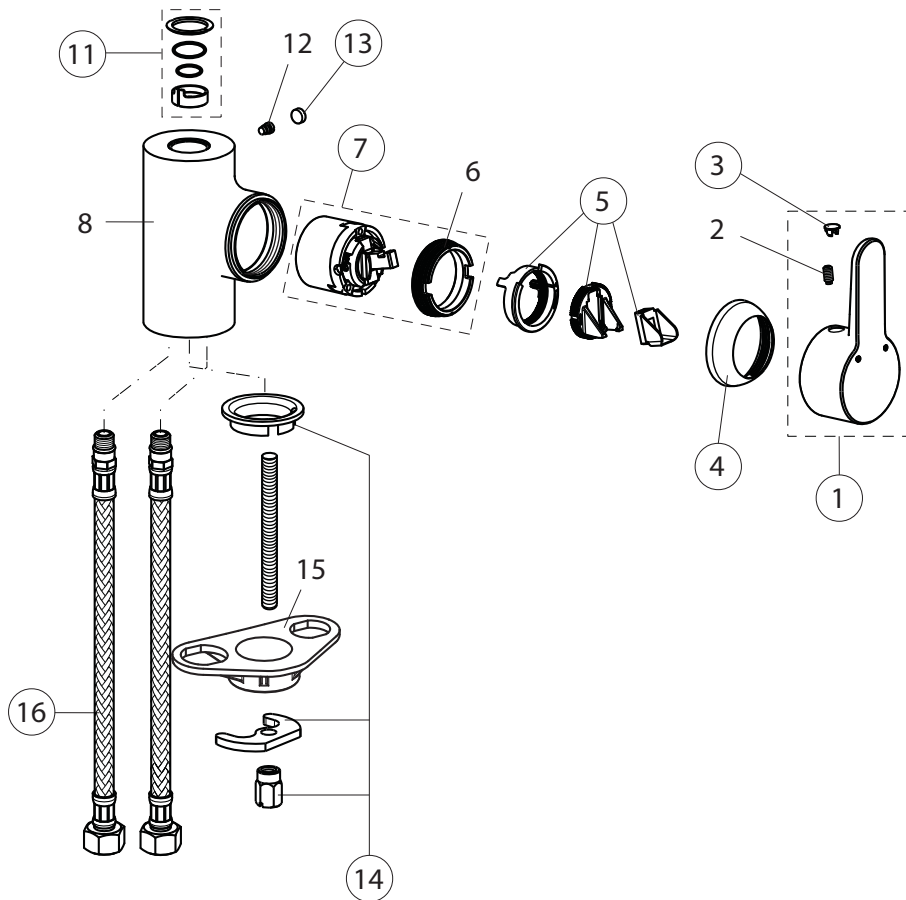

Reserve dele/Måltegninger F1733

| Nr. | Beskrivelse | Varenr. | WVS nr. | Nr. | Beskrivelse | Varenr. | WVS nr. |
|-----|----------------------------------|---------------------|-----------|-----|-------------|---------|---------|
| 1 | Håndgreb | B961294AA | | | | | |
| 2 | Skrue M5x10 | | | | | | |
| 3 | Mærkeknop (krom) | B960473AA | 745113125 | | | | |
| 4+6 | Design kappe og møtrik | B960862AA | | | | | |
| 5 | Klik-anordning | B960477NU | 745113128 | | | | |
| 6 | Møtrik M43x1 M41x1,5 | (indgår med pos. 4) | | | | | |
| 7 | Kartouche 40 mm | B960863NU | 745116708 | | | | |
| 8 | Batterikrop | | | | | | |
| 9 | U-tud 200 mm | B961132AA | | | | | |
| 10 | Luftblander M22x1 | B960294AA | | | | | |
| 11 | Reparationssæt f.tud | B960295NU | 745111559 | | | | |
| 12 | Skrue M5x5,5 | | | | | | |
| 13 | Dæk kappe Ø8,1x3 | B960583NU | | | | | |
| 14 | Bespændingssæt | B960608NU | | | | | |
| 15 | Spændeplade | A962328NU | 745117010 | | | | |
| 16 | Flex slange M10x1-G3/8" (1 stk.) | A963600NU | 745117410 | | | | |
| | L445 | | | | | | |