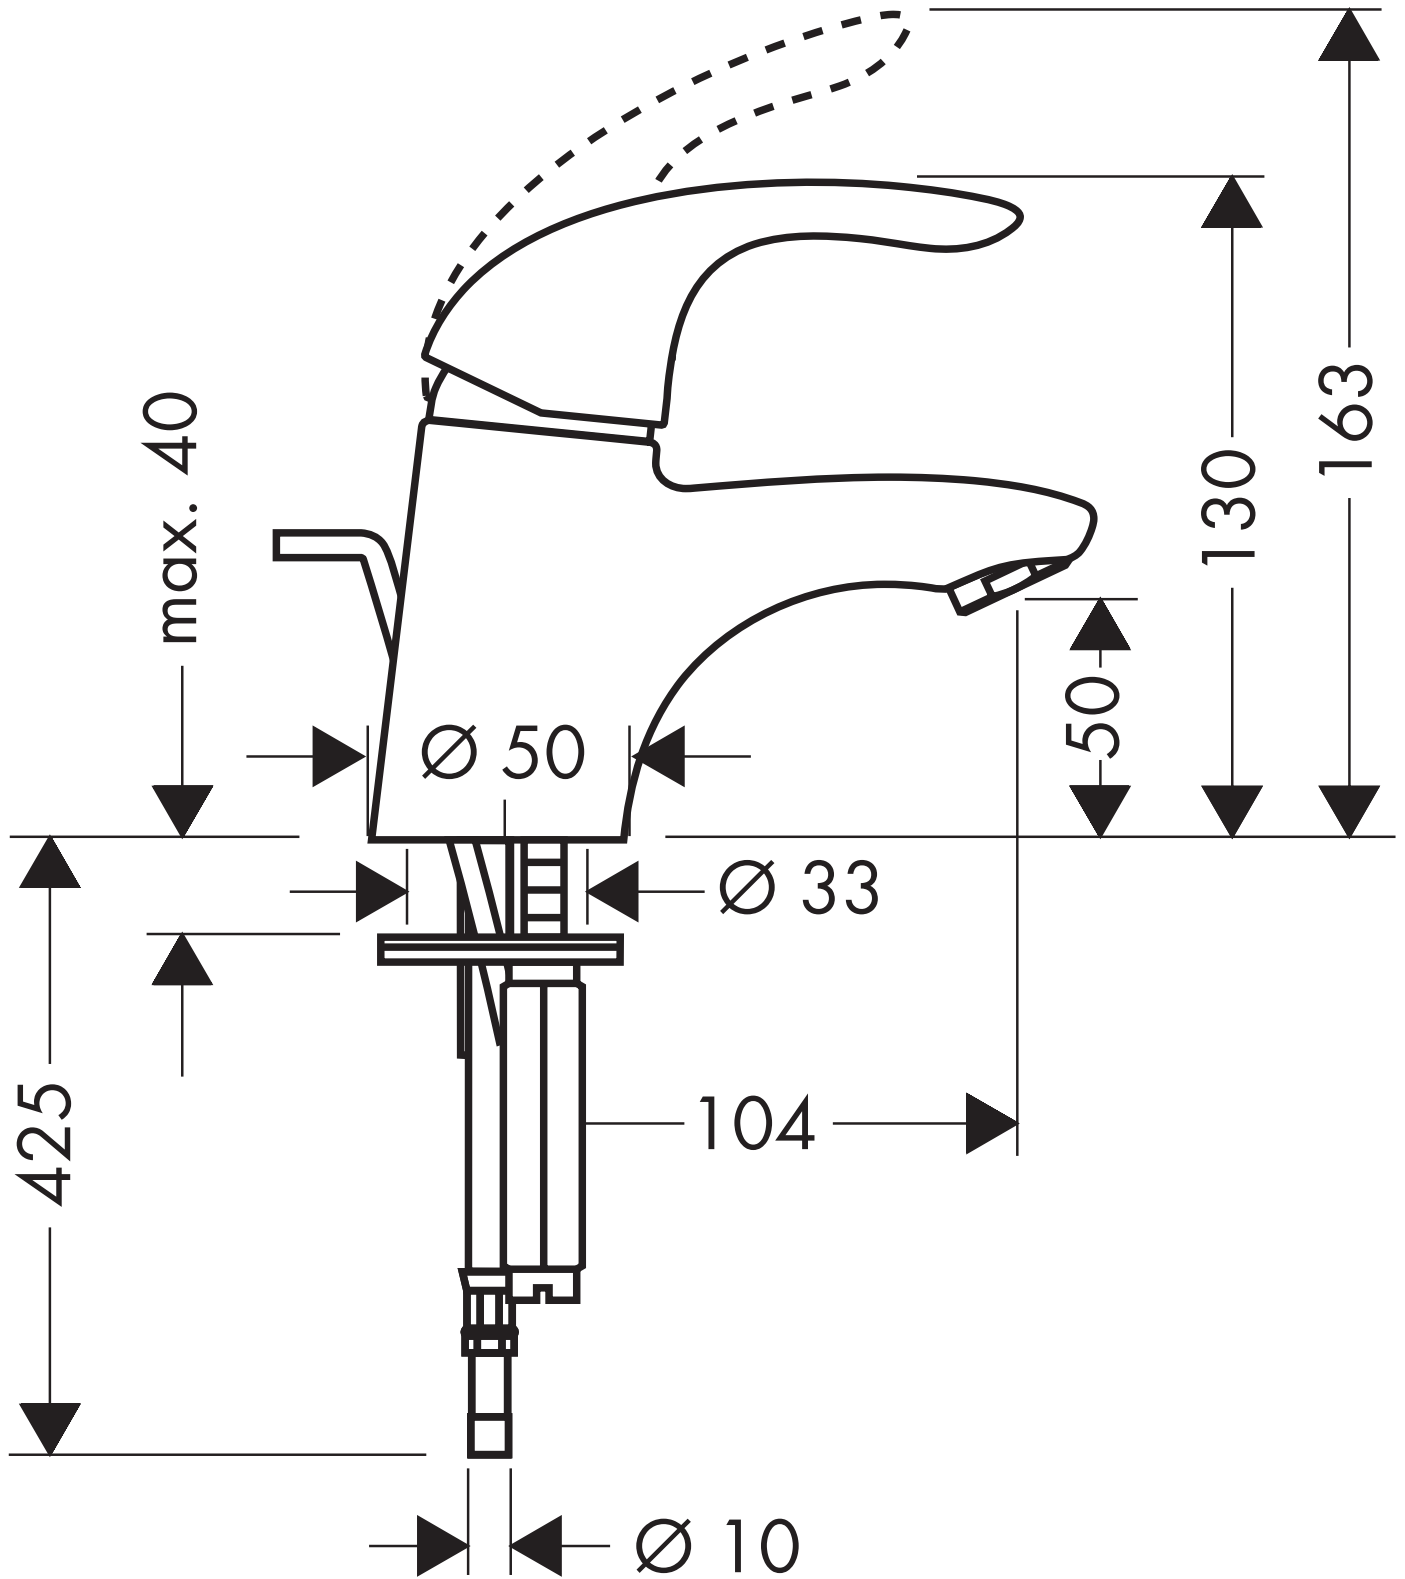

HANSGROHE Focus E

Waschtischmischer
31704000

hansgrohe
AXOR | PHARO