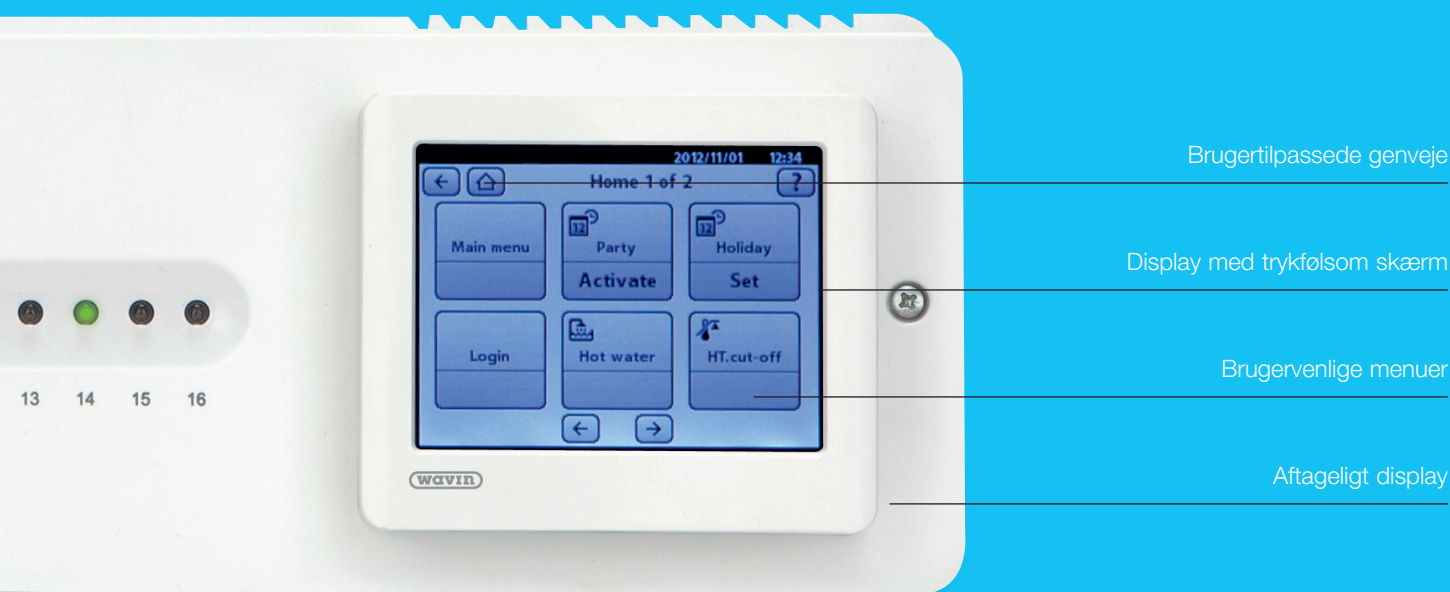

AHC 9000 styreenheden kan styre op til 16 kredse, så du selv i større boliger kan nøjes med at installere en enkelt styring. Hver enhed kan tilsluttes i alt 48 komponenter (magnet-kontakter og rumtermostater). Du har desuden mulighed for at koble op til tre styreenheder sammen i større byggerier. Dog kræver det, at systemet tilsluttes et AHC 9000 display.

Opkobling til CTS-anlæg

AHC 9000 styreenheden 1-16 kredse har indbygget mulighed for tilkobling til et CTS-anlæg. Styreenheden tilkobles et CTS-anlæg, hvor man ønsker bedre overvågning og styring af varmen i større gulvvarmeanlæg i eksempelvis institutioner og erhvervsbygninger.

Model	Wavin nr.	VVS nr.
Styreenhed 1-16 kredse m/display	0695000	466330130
Styreenhed 1-16 kredse	0695010	466330216

AHC 9000 DISPLAY

Wavin AHC 9000-seriens display åbner for en verden af muligheder og funktioner, der ikke ses i lignende produkter på markedet og brugervenligheden er helt i top. Displayet tilsluttes og guider dig igennem de enkelte trin i opsætning og programmering.

Brugertilpassede genveje

Display med trykfølsom skærm

Brugervenlige menuer

Aftageligt display

Nem indstilling

Alle husets rumtermostater kan indstilles på én gang via det intuitive menusystem i displayet. Nemt og hurtigt. Indstillingerne kan naturligvis fortsat ændres på den enkelte rumtermostat.