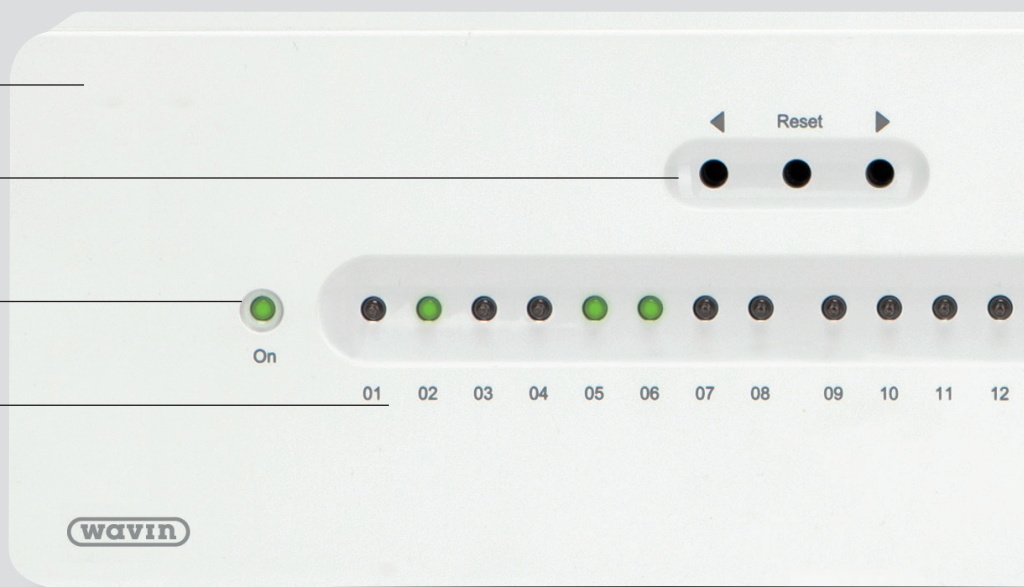

AHC 9000 STYREENHED 1-2 KREDSE

Kabinet i stilrent design

Trykknapper

Lysdiode indikerer enhedens status

Tydelig markering af kredsnumre

Til et enkelt rum eller 2 - i større og mindre projekter

Wavin AHC 9000 styreenhed 1-2 kredse er specielt anvendelig til projekter, hvor der kun installeres gulvvarme i 1-2 rum eller i et stort rum med 2 kredse.

Model	Wavin nr.	VVS nr.
Styreenhed 1-2 kredse	4060549	466330202

AHC 9000 STYREENHED 1-16 KREDSE

Kabinet i stilrent design

Trykknapper

Lysdiode indikerer enhedens status

Tydlig markering af kredsnumre

Flere kredse – flere muligheder

AHC 9000 styreenheden kan styre op til 16 kredse, så du selv i større boliger kan nøjes med at installere en enkelt styring. Hver enhed kan tilsluttes i alt 48 komponenter (magnet-kontakter og rumtermostater). Du har desuden mulighed for at koble op til tre styreenheder sammen i større byggerier. Dog kræver det, at systemet tilsluttes et AHC 9000 display.

Opkobling til CTS-anlæg

AHC 9000 styreenheden 1-16 kredse har indbygget mulighed for tilkobling til et CTS-anlæg. Styreenheden tilkobles et CTS-anlæg, hvor man ønsker bedre overvågning og styring af varmen i større gulvvarmeanlæg i eksempelvis institutioner og erhvervsbygninger.