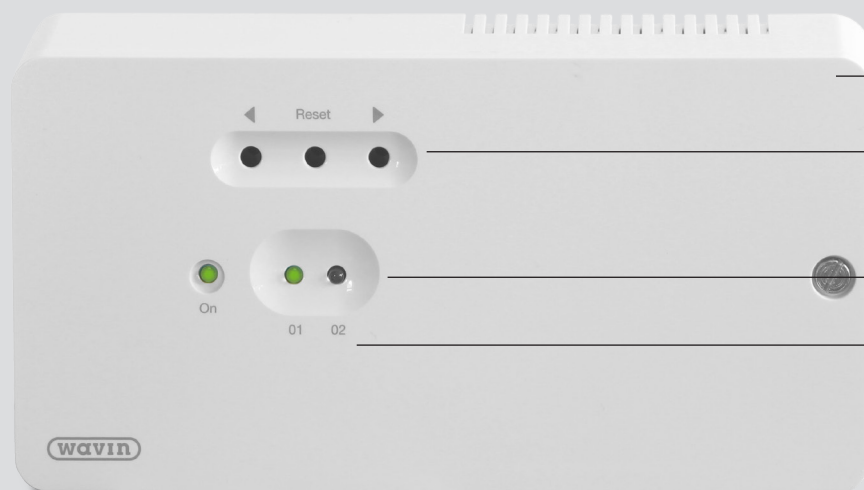

Styreenhederne er kendte for en række af indstillinger, der giver både fleksibilitet, kontrol og energibesparelser for brugeren.

Spar på energien

Styreenhederne er optimeret til at bruge et minimum af strøm under standby. Således reduceres varmeforbruget via optimal regulering af temperaturen. Styreenhederne har indbygget kedelrelæ, der giver signal til varmforsyningen, når der ikke er behov for varme i anlægget. Det betyder, at kedlen ikke på noget tidspunkt brænder unødigt energi af.

Nem montage og tilmelding

Montagen af styreenhederne er intuitiv og nem. Fjederklemmer betyder, at styreenhedens ledninger kan monteres på få minutter helt uden brug af værktøj. Tilmeldingen er lige ud ad landevejen, men vi tilbyder dig ny en helt gratis service, Wavin All Inclusive, der sparer dig for tiden - læs mere om Wavin All Inclusive på side 2.

AHC 9000 STYREENHED 1-2 KREDSE

Kabinet i stilrent design

Trykknapper

Lysdiode indikerer enhedens status

Tydelig markering af kredsnumre

Til et enkelt rum eller 2 - i større og mindre projekter

Wavin AHC 9000 styreenhed 1-2 kredse er specielt anvendelig til projekter, hvor der kun installeres gulvvarme i 1-2 rum eller i et stort rum med 2 kredse.