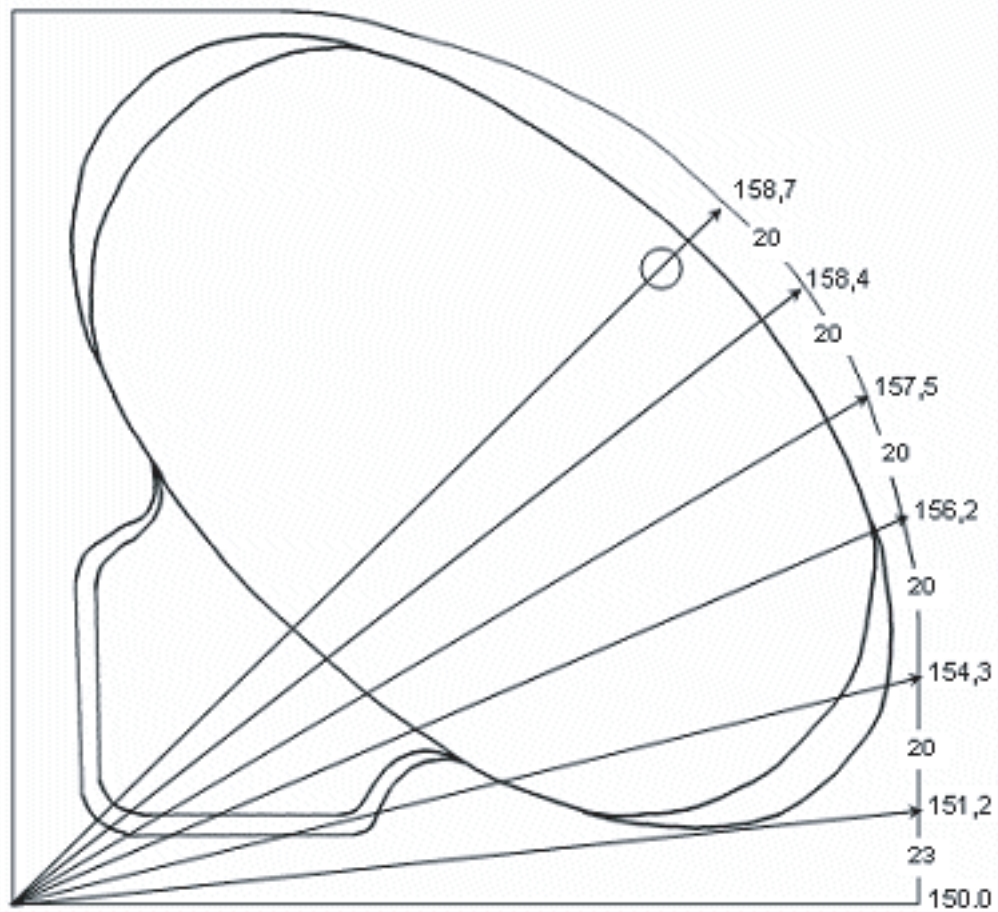

# Lotus 1500

A: 1585 mm  
 B: 830 mm  
 C: 1500 mm

E: 1770 mm  
 F: 1160 mm  
 G: 30-40 mm  
 H: 650 mm  
 Vandindhold: 400 l  
 Dybde: 500 mm

DK: Armatur- og ben-placering. Afløbsplacering, ikke indenfor radius 20 cm.  
 UK: Placement off mixer and legs. Drain placement, not within radius 20 cm.  
 DE: Armatur- und Fuss-plazierung. Ablauf-plazierung, nicht innerhalb Radius 20 cm

Tekniske data:

|                        |
|------------------------|
| <b>LOTUS 1500 Deep</b> |
| Karmål.                |
| Tub-measure.           |
| Wannemassen.           |

|                                      |
|--------------------------------------|
| Indmuringsmål = Karmål - 2 cm        |
| Buil-in-measure = Tub-measure - 2 cm |
| Einbaumassen = Wannemassen - 2 cm    |