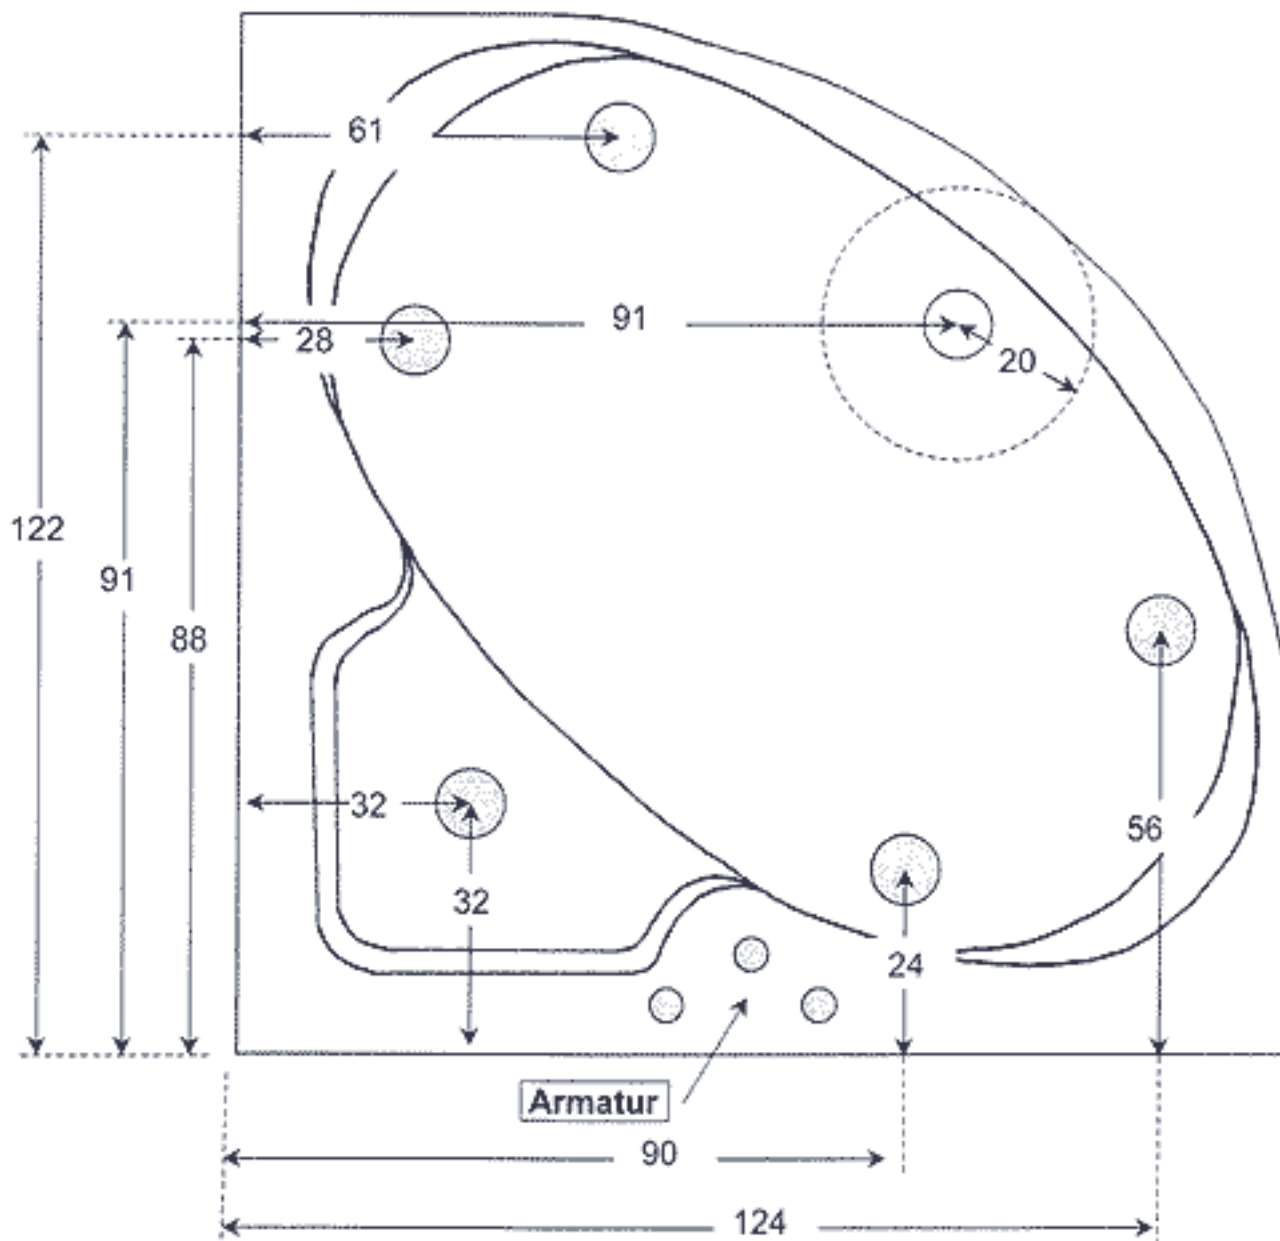

Dybde 50 cm  
**SUPERCLEAN**

### LOTUS 1500

Det store kar for to voksne, der ønsker masser af plads og en behagelig hvile-position med rygstøtter i begge sider af karret.

Tekniske data:

# Lotus 1500

A: 1585 mm  
 B: 830 mm  
 C: 1500 mm

E: 1770 mm  
 F: 1160 mm  
 G: 30-40 mm  
 H: 650 mm  
 Vandindhold: 400 l  
 Dybde: 500 mm

DK: Armatur- og ben-placering. Afløbsplacering, ikke indenfor radius 20 cm.  
 UK: Placement off mixer and legs. Drain placement, not within radius 20 cm.  
 DE: Armatur- und Fuss-plazierung. Ablauf-plazierung, nicht innerhalb Radius 20 cm

Tekniske data:

|                        |
|------------------------|
| <b>LOTUS 1500 Deep</b> |
| Karmål.                |
| Tub-measure.           |
| Wannemassen.           |

|                                      |
|--------------------------------------|
| Indmuringsmål = Karmål - 2 cm        |
| Buil-in-measure = Tub-measure - 2 cm |
| Einbaumassen = Wannemassen - 2 cm    |