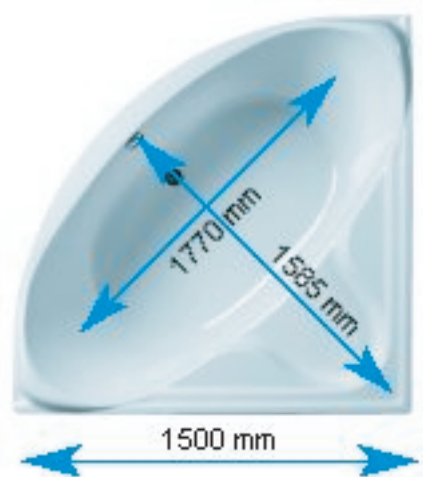

Dybde 50 cm  
**SUPERCLEAN**

### LOTUS 1500

Det store kar for to voksne, der ønsker masser af plads og en behagelig hvile-position med rygstøtter i begge sider af karret.

Tekniske data:

# Lotus 1500

A: 1585 mm  
 B: 830 mm  
 C: 1500 mm

E: 1770 mm  
 F: 1160 mm  
 G: 30-40 mm  
 H: 650 mm  
 Vandindhold: 400 l  
 Dybde: 500 mm

DK: Armatur- og ben-placering. Afløbsplacering, ikke indenfor radius 20 cm.  
 UK: Placement off mixer and legs. Drain placement, not within radius 20 cm.  
 DE: Armatur- und Fuss-plazierung. Ablauf-plazierung, nicht innerhalb Radius 20 cm

Tekniske data:

|                        |
|------------------------|
| <b>LOTUS 1500 Deep</b> |
| Karmål.                |
| Tub-measure.           |
| Wannemassen.           |

|                                      |
|--------------------------------------|
| Indmuringsmål = Karmål - 2 cm        |
| Buil-in-measure = Tub-measure - 2 cm |
| Einbaumassen = Wannemassen - 2 cm    |